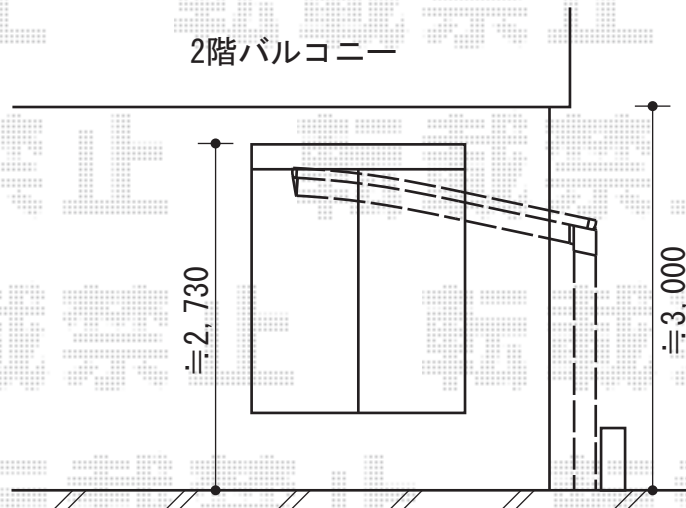

プレシオスポーツ 積雪～20cm対応

EX-SHOP プレシオスポーツ 積雪～20cm対応  
幅=2,400mm  
奥行=5,052mm  
色：ノーブルステン  
屋根材：ポリカーボネート（スカイブルー）  
柱仕様：標準柱仕様（有効高 約1,800mm）

現場状況や作図制限により概略図の内容と多少の違いが生じることがございます。  
施工時は、現場優先とさせて頂きたく思いますので、お立会い頂き、  
最終のご指示のほど、何卒、宜しくお願い致します。