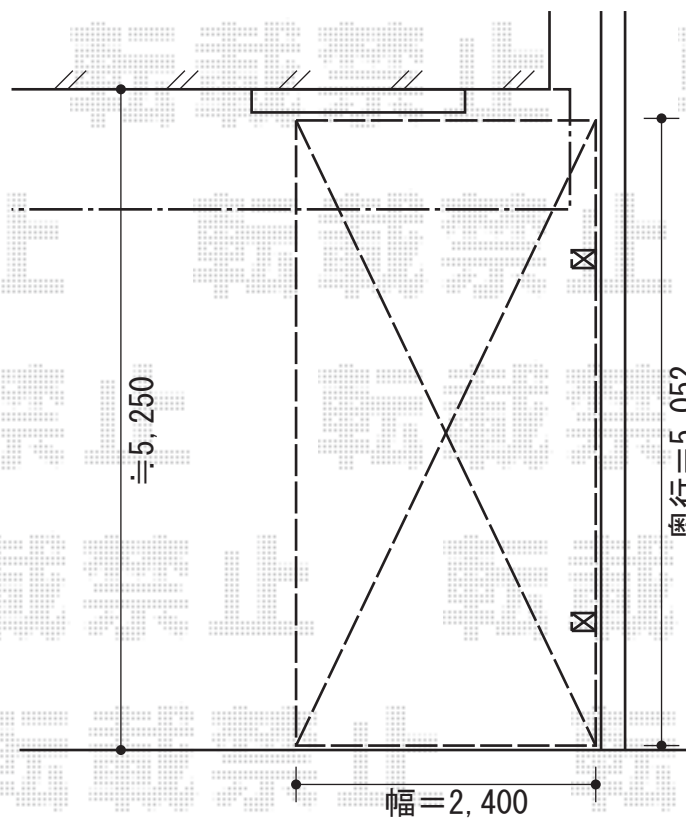

プレシオスポーツ 積雪～20cm対応

EX-SHOP プレシオスポーツ 積雪～20cm対応  
幅=2,400mm  
奥行=5,052mm  
色：ノーブルステン  
屋根材：ポリカーボネート（スカイブルー）  
柱仕様：標準柱仕様（有効高 約1,800mm）

現場状況や作図制限により概略図の内容と多少の違いが生じることがございます。  
施工時は、現場優先とさせて頂きたく思いますので、お立会い頂き、  
最終のご指示のほど、何卒、宜しくお願い致します。