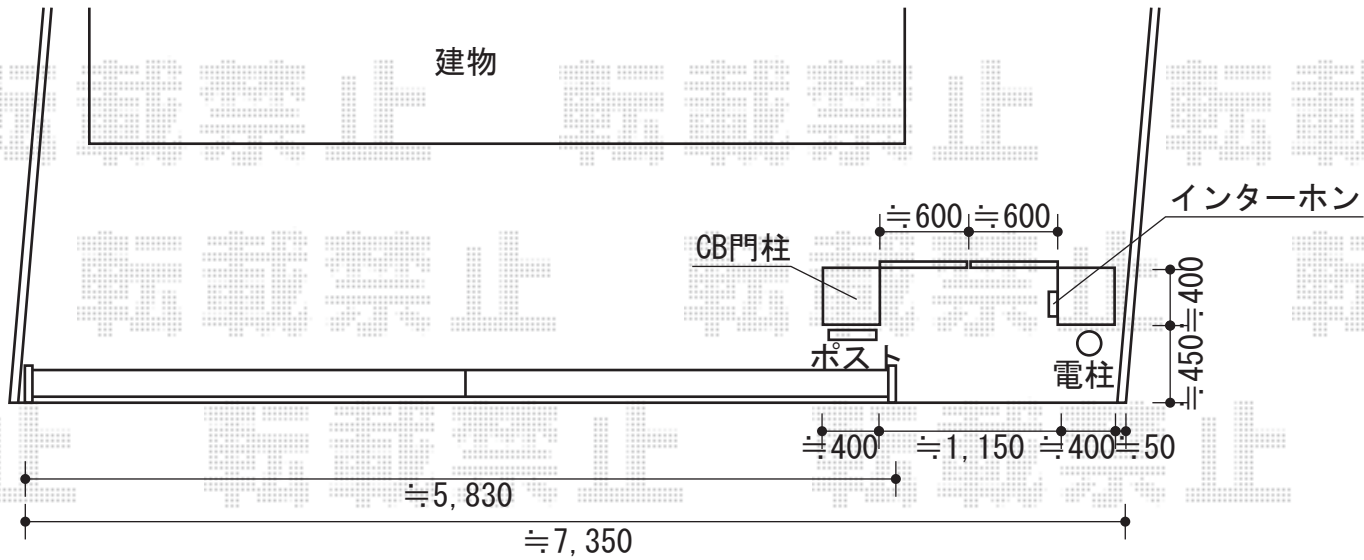

- 現状図 -

- 設置予定図 -

TOEX アルシャインPG型R Cタイプ ノンレール 両開き  
 開口幅=5,725mm  
 全幅=5,939mm  
 たたみ幅=528+503mm  
 高さ=1,250mm  
 色：シャイングレー+柿渋  
 キャスター数：4  
 落棒数：4

TOEX ウィルモダンスリム 門柱仕様  
 柱セット：インターホン用  
 インターホンカバー：2社対応用  
 スリム縦型ポスト：錠無し  
 サイン：ステンレスサイン（ヘアーライン/パターン集選択タイプ）  
 門柱：両開き用/AM吊り元門柱-12  
 門柱用部品：門扉取付部品・調整金具H  
 色：シャイングレー

TOEX シャレオR1型 両開き [機能門柱接続使用]  
 扉1枚寸法 (W×H) =600mm×1,200mm  
 色：シャイングレー  
 錠：シリンダーRD錠  
 開き：内開き

現場状況や作図制限により概略図の内容と多少の違いが生じることがございます。  
 施工時は、現場優先とさせて頂きたく思いますので、お立会い頂き、  
 最終のご指示のほど、何卒、宜しくお願い致します。

EX-SHOP  
 HTTP://WWW.EX-SHOP.NET