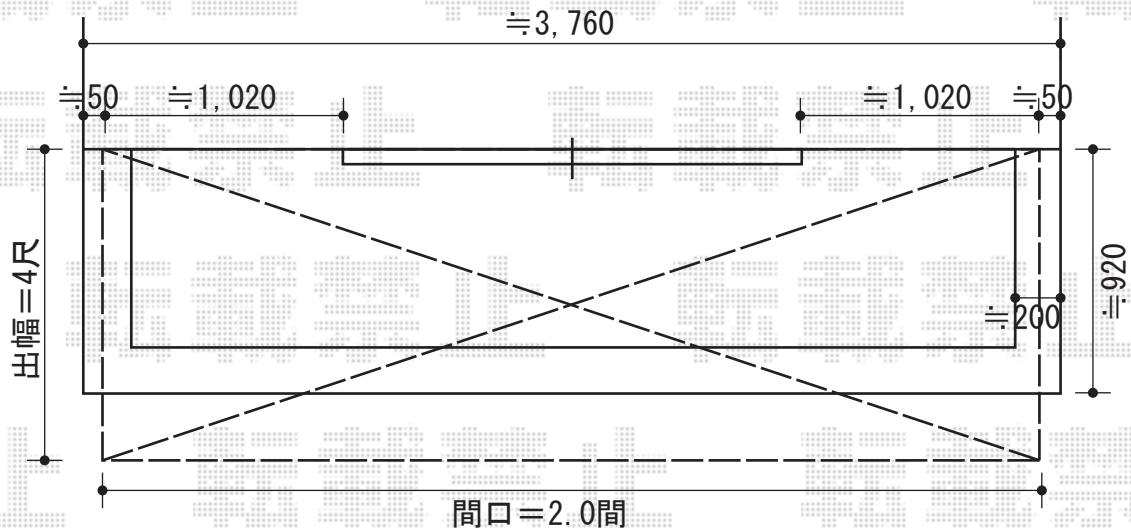

プレシオステラス R型 屋根タイプ 単体 積雪～20cm対応

トステム プレシオステラス R型 屋根タイプ 単体 積雪～20cm対応
間口=関東間2.0間（柱芯々3,485mm 屋根幅3,670mm）
出幅=4尺（1,170mm）
色：チャコールブラック
屋根材：ポリカーボネート（スカイブルー）
柱仕様：柱奥行移動タイプ
追加部材：躯体式バルコニー取付部品（中間用）2個入

現場状況や作図制限により概略図の内容と多少の違いが生じることがございます。
施工時は、現場優先とさせて頂きたく思いますので、お立会い頂き、
最終のご指示のほど、何卒、宜しくお願い致します。