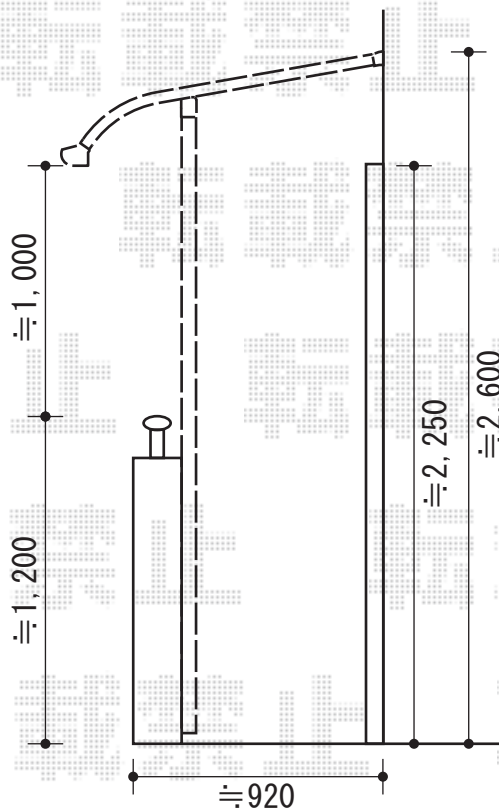

プレシオステラス R型 屋根タイプ 単体 積雪～20cm対応

トステム プレシオステラス R型 屋根タイプ 単体 積雪～20cm対応
間口=関東間2.0間（柱芯々3,485mm 屋根幅3,670mm）
出幅=4尺（1,170mm）
色：チャコールブラック
屋根材：ポリカーボネート（スカイブルー）
柱仕様：柱奥行移動タイプ
追加部材：躯体式バルコニー取付部品（中間用）2個入

現場状況や作図制限により概略図の内容と多少の違いが生じることがございます。
施工時は、現場優先とさせて頂きたく思いますので、お立会い頂き、
最終のご指示のほど、何卒、宜しくお願い致します。