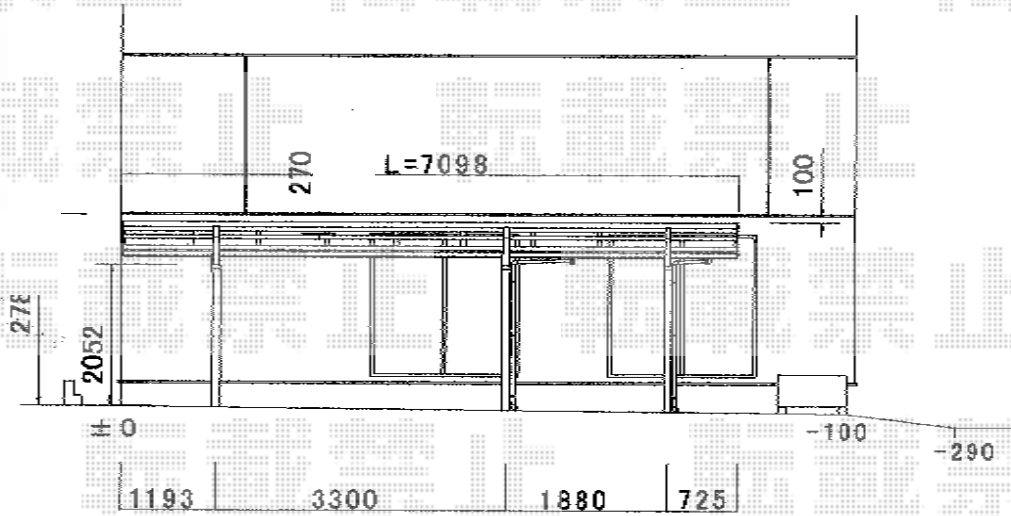

カーブポートシグマIII 延長 積雪～30cm対応

カーブポートシグマIII 延長 積雪～30cm対応
 幅=2,701mm
 奥行=7,098mm
 色：ホワイト
 屋根材：ポリカーボネート（クリアマット/すりガラス調）
 柱仕様：ロング柱23仕様（有効高 約2,300mm）

現場状況や作図制限により概略図の内容と多少の違いが生じることがございます。
 施工時は、現場優先とさせて頂きたく思いますので、お立会い頂き、
 最終のご指示のほど、何卒、宜しくお願い致します。