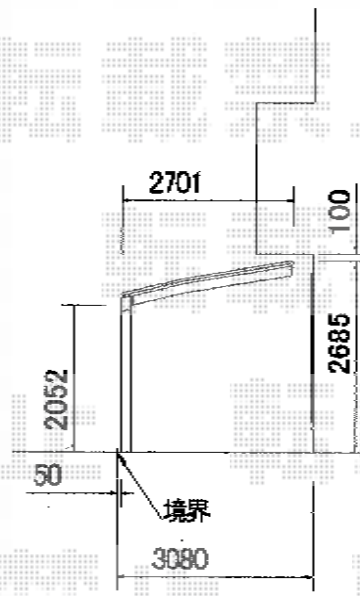

カーブポートシグマIII 延長 積雪～30cm対応

カーブポートシグマIII 延長 積雪～30cm対応
 幅=2,701mm
 奥行=7,098mm
 色：ホワイト
 屋根材：ポリカーボネート（クリアマット/すりガラス調）
 柱仕様：ロング柱23仕様（有効高 約2,300mm）

現場状況や作図制限により概略図の内容と多少の違いが生じることがございます。
 施工時は、現場優先とさせて頂きたく思いますので、お立会い頂き、
 最終のご指示のほど、何卒、宜しくお願い致します。