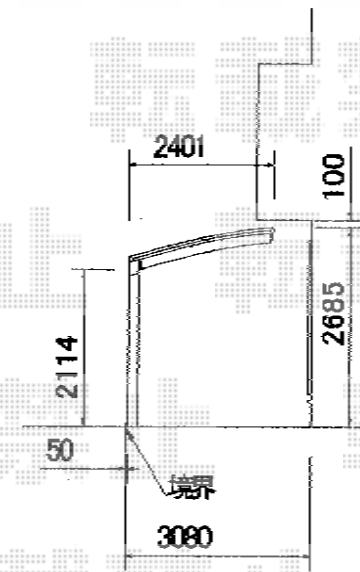

カーブポートシグマIII 延長 積雪～30cm対応

カーブポートシグマIII 延長 積雪～30cm対応
 幅=2,701mm
 奥行=7,098mm
 色：ホワイト
 屋根材：ポリカーボネート（クリアマット/すりガラス調）
 柱仕様：ロング柱23仕様（有効高 約2,300mm）

現場状況や作図制限により概略図の内容と多少の違いが生じることがございます。
 施工時は、現場優先とさせて頂きたく思いますので、お立会い頂き、
 最終のご指示のほど、何卒、宜しくお願い致します。