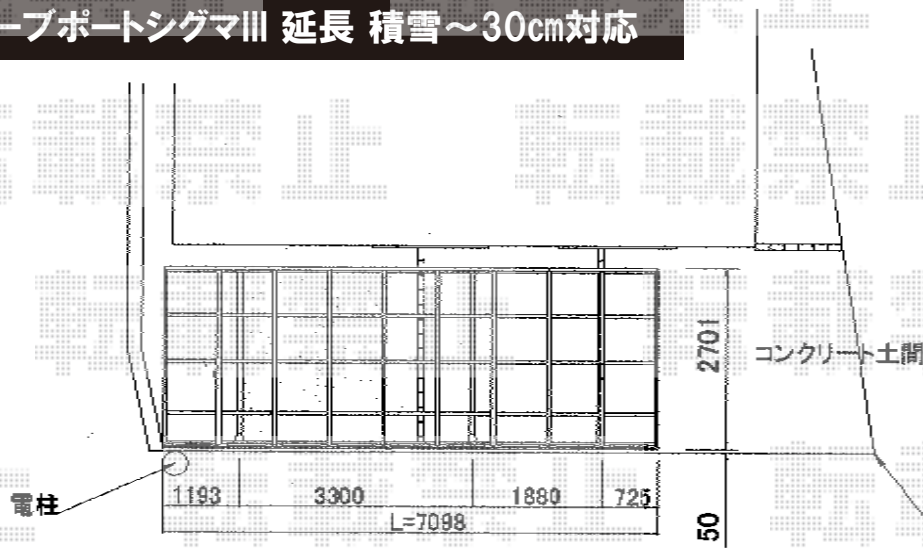

カーブポートシグマIII 延長 積雪～30cm対応

カーブポートシグマIII 延長 積雪～30cm対応
 幅=2,701mm
 奥行=7,098mm
 色：ホワイト
 屋根材：ポリカーボネート（クリアマット/すりガラス調）
 柱仕様：ロング柱23仕様（有効高 約2,300mm）

現場状況や作図制限により概略図の内容と多少の違いが生じることがございます。
 施工時は、現場優先とさせて頂きたく思いますので、お立会い頂き、
 最終のご指示のほど、何卒、宜しくお願い致します。