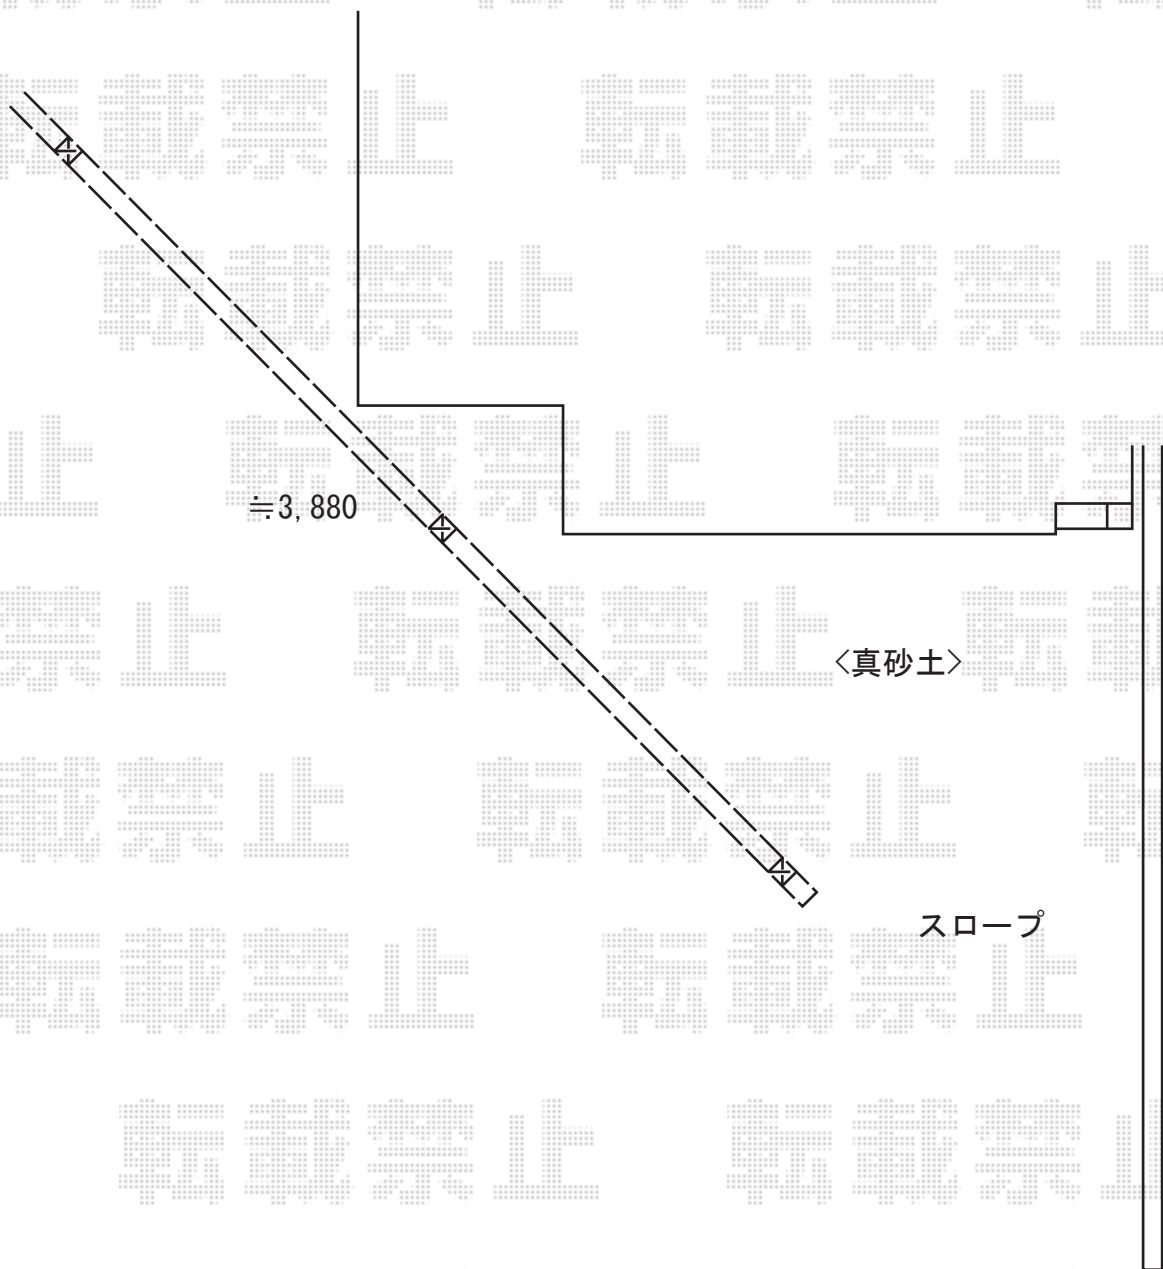

## シャレオR3型フェンス

### シャレオR3型フェンス

本体1枚 (W×H) = (1,979.5×800mm) × 2

柱仕様：フリーポールT-8×3

色：マイルドブラック

部品：部品セットC×3 端部カバー×1 端部キャップ×1

現場状況や作図制限により概略図の内容と多少の違いが生じることがございます。  
施工時は、現場優先とさせて頂きたく思いますので、お立会い頂き、  
最終のご指示のほど、何卒、宜しくお願い致します。

EX-SHOP  
HTTP://WWW.EX-SHOP.NET