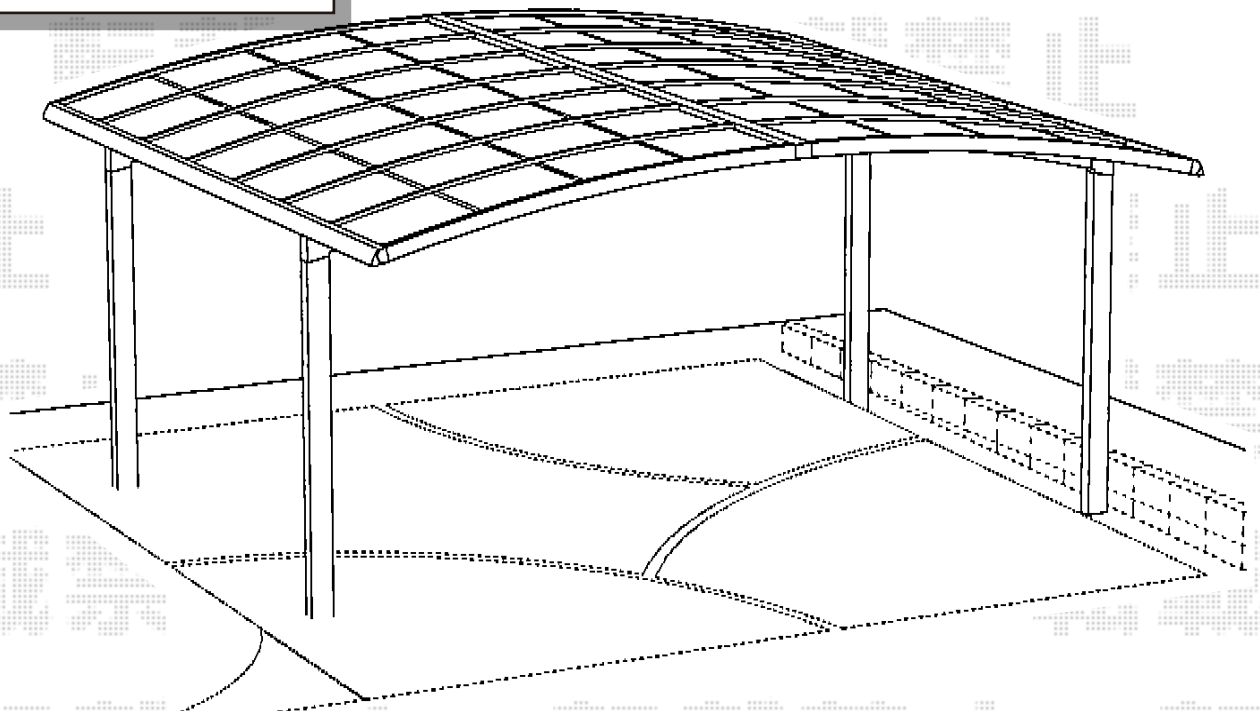

カーブポートシグマIII ワイド 積雪～30cm対応

トステム カーブポートシグマIII  
 ワイド 積雪～30cm対応  
 幅=5,443mm 奥行=4,980mm  
 色：シャイングレー  
 屋根材：熱線吸収アクリルカーボネート  
 （ブルースモーク）  
 柱仕様：ロング柱23仕様（有効高 約2,300mm）

現場状況や作図制限により概略図の内容と多少の違いが生じることがございます。  
 施工時は、現場優先とさせて頂きたく思いますので、お立会い頂き、  
 最終のご指示のほど、何卒、宜しくお願い致します。