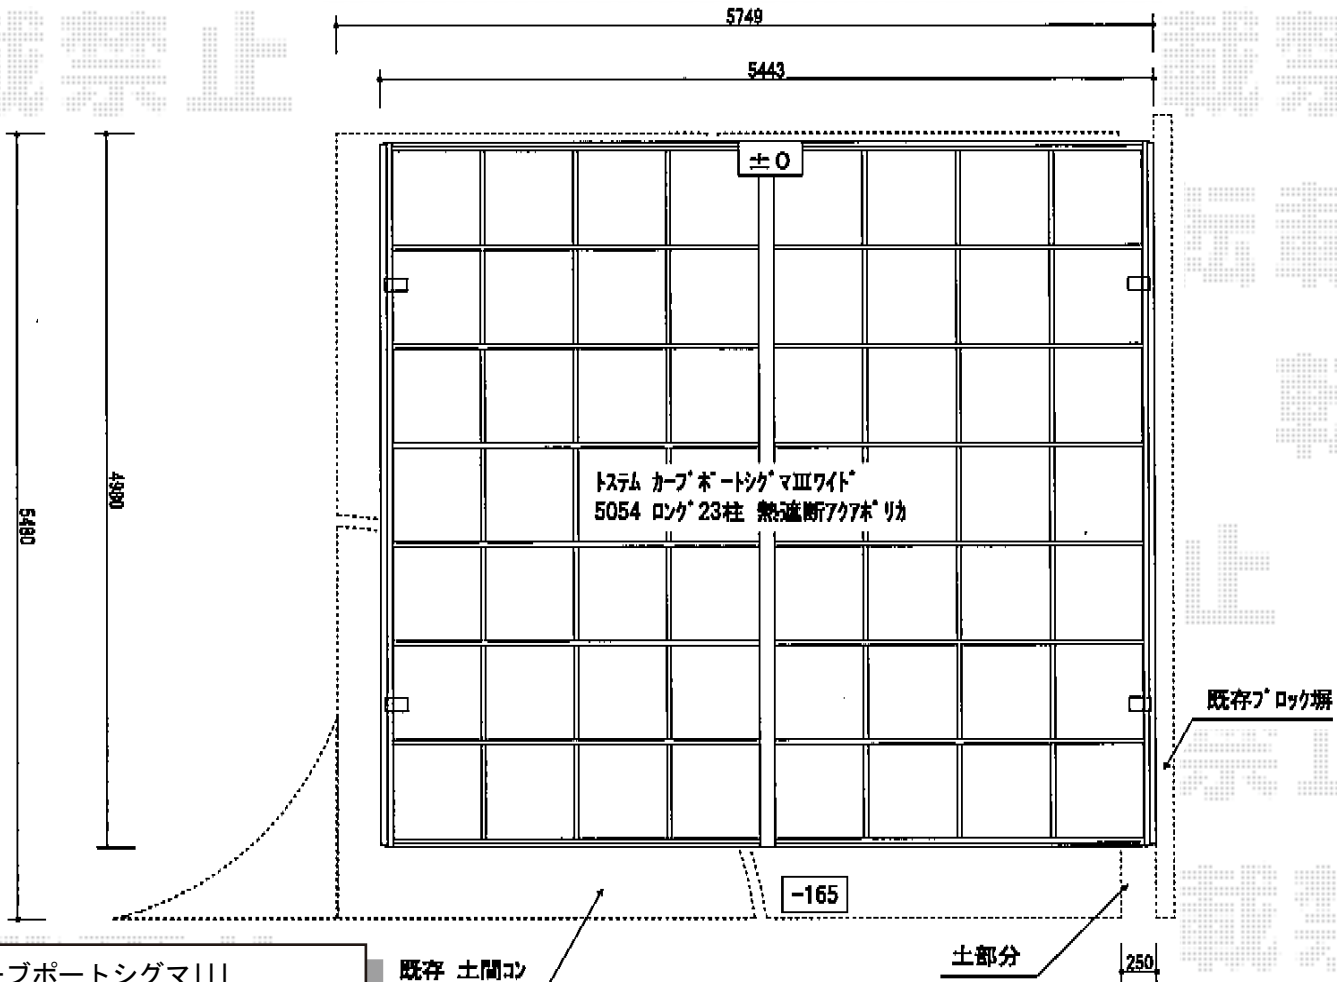

カーブポートシグマIII ワイド 積雪～30cm対応

トステム カーブポートシグマIII  
 ワイド 積雪～30cm対応  
 幅=5,443mm 奥行=4,980mm  
 色：シャイングレー  
 屋根材：熱線吸収アクリルカーボネート  
 （ブルースモーク）  
 柱仕様：ロング柱23仕様（有効高 約2,300mm）

現場状況や作図制限により概略図の内容と多少の違いが生じることがございます。  
 施工時は、現場優先とさせて頂きたく思いますので、お立会い頂き、  
 最終のご指示のほど、何卒、宜しくお願い致します。