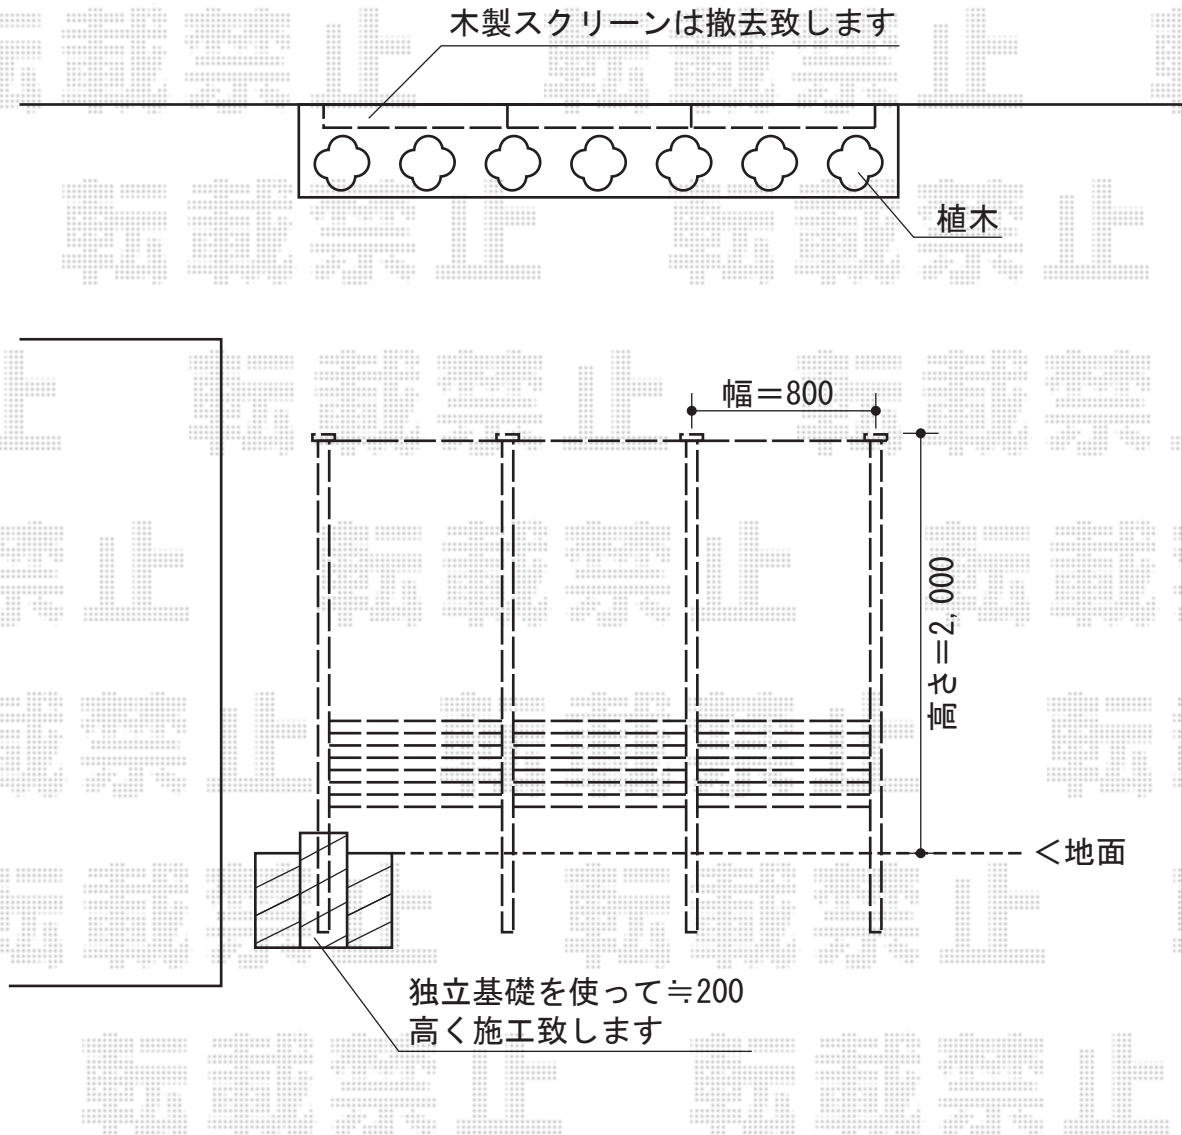

ステイウッドフェンスM8型

TOEX ステイウッドフェンスM8型

本体1枚 (W×H) = (800×1,800mm) × 3枚

SWM柱 : T-18×4本

端部部材 : 1セット

色 : S-TOEXブラウン

パネル : グリーンマット (すりガラス調)

現場状況や作図制限により概略図の内容と多少の違いが生じることがございます。
施工時は、現場優先とさせて頂きたく思いますので、お立会い頂き、
最終のご指示のほど、何卒、宜しくお願い致します。