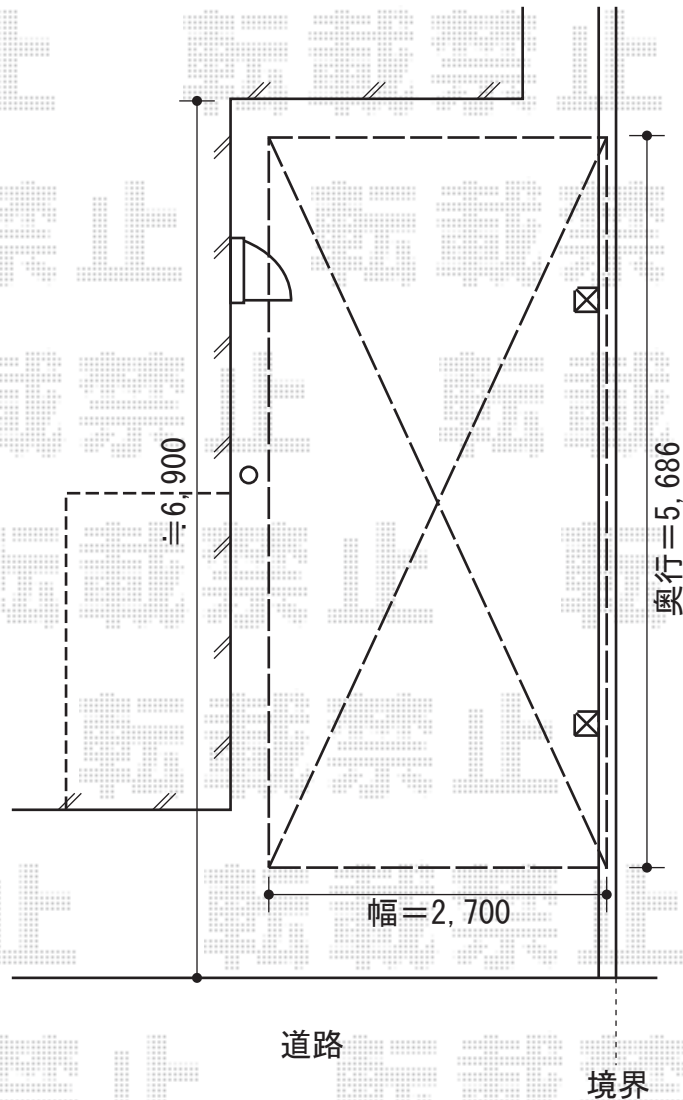

テールポートシグマIII 積雪～30cm対応

トステム テールポートシグマIII 積雪～30cm対応

幅=2,700mm

奥行=5,686mm

色：シャイングレー

屋根材：熱線吸収ポリカーボネート（ブルースモークマット調）

柱仕様：ロング柱23仕様（有効高 約2,300mm）

現場状況や作図制限により概略図の内容と多少の違いが生じることがございます。
施工時は、現場優先とさせて頂きたく思いますので、お立会い頂き、
最終のご指示のほど、何卒、宜しくお願い致します。