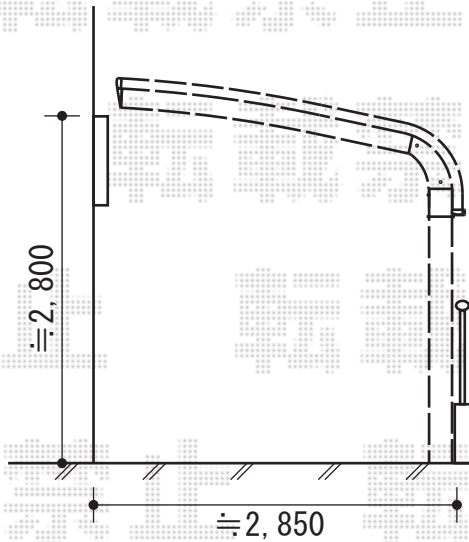

テールポートシグマIII 積雪～30cm対応

トステム テールポートシグマIII 積雪～30cm対応

幅=2,700mm

奥行=5,686mm

色：シャイングレー

屋根材：熱線吸収ポリカーボネート（ブルースモークマット調）

柱仕様：ロング柱23仕様（有効高 約2,300mm）

現場状況や作図制限により概略図の内容と多少の違いが生じることがございます。
施工時は、現場優先とさせて頂きたく思いますので、お立会い頂き、
最終のご指示のほど、何卒、宜しくお願い致します。