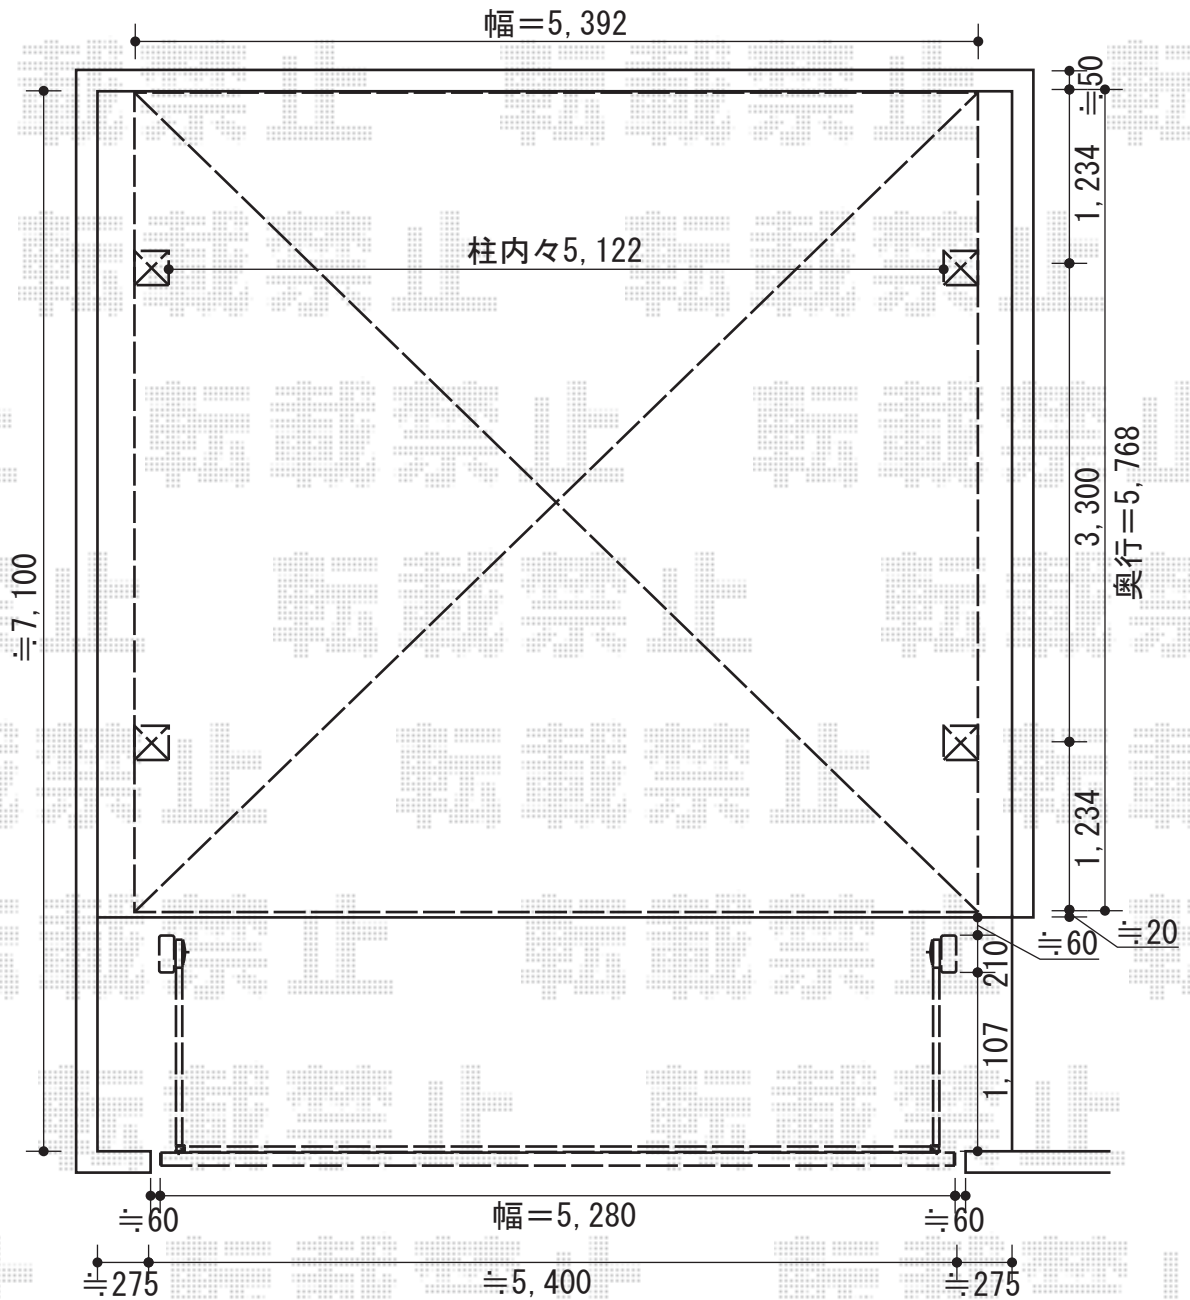

カーポート・カーゲート

※カーポート設置位置を現場にてご指示ください。

YKK AP レイナツインポート 積雪~20cm対応
 幅=5,392mm
 奥行=5,768mm
 色：プラチナステン
 屋根材：ポリカーボネート（アースブルー）
 柱仕様：標準柱仕様（有効高 約2,000mm）

YKK AP エクスラインアップゲート ワイド
 4型 手動式
 本体（W×H）=（5,280×1,000mm）
 色：ブラウン
 柱仕様：ハイルーフ仕様（有効高 約2,140mm）
 駆動：手動タイプ