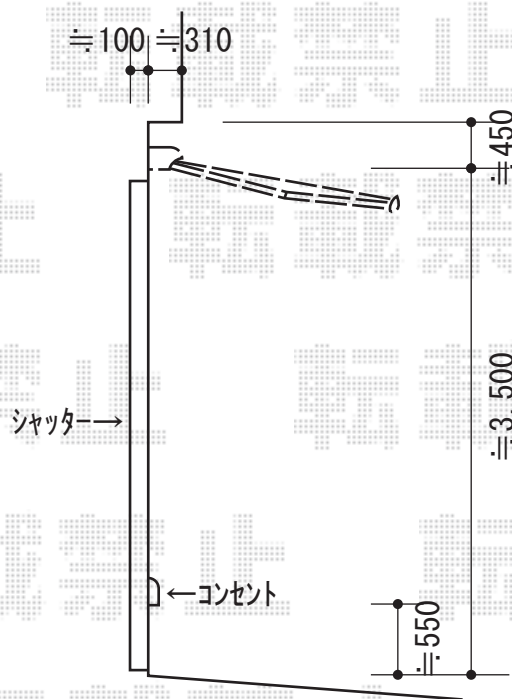

彩鳥S型 レギュラータイプ 手動式

トステム 彩鳥S型 レギュラータイプ 手動式
 間口=2.5間 (4,550mm)
 出幅=2,000mm
 本体色：ホワイト
 キャンバス色：ポリエステル (ライトベージュ)
 駆動：外観右側駆動
 クランクハンドル：2,250mm
 追加部材：RC納まりボルト

現場状況や作図制限により概略図の内容と多少の違いが生じることがございます。
 施工時は、現場優先とさせて頂きたく思いますので、お立会い頂き、
 最終のご指示のほど、何卒、宜しくお願い致します。