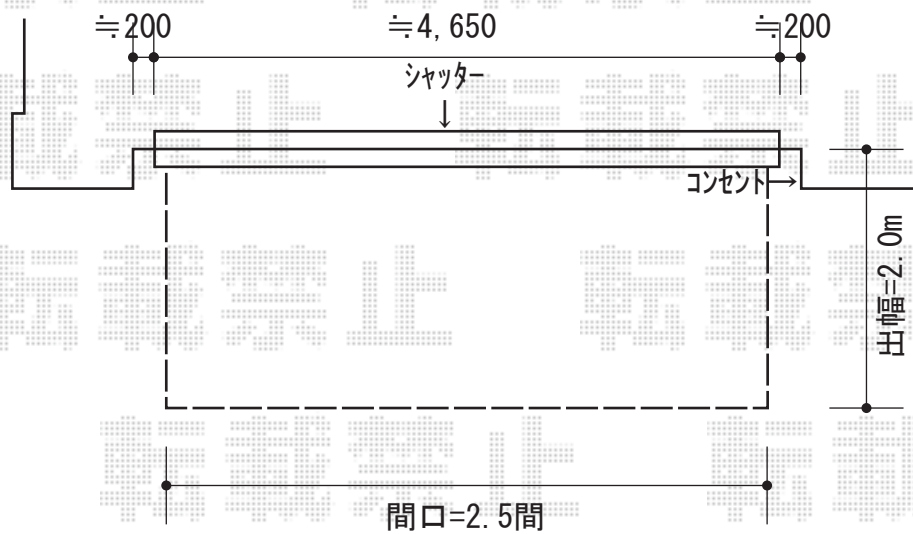

彩鳥S型 レギュラータイプ 手動式

トステム 彩鳥S型 レギュラータイプ 手動式
 間口=2.5間 (4,550mm)
 出幅=2,000mm
 本体色：ホワイト
 キャンバス色：ポリエステル (ライトベージュ)
 駆動：外観右側駆動
 クランクハンドル：2,250mm
 追加部材：RC納まりボルト

現場状況や作図制限により概略図の内容と多少の違いが生じることがございます。
 施工時は、現場優先とさせて頂きたく思いますので、お立会い頂き、
 最終のご指示のほど、何卒、宜しくお願い致します。