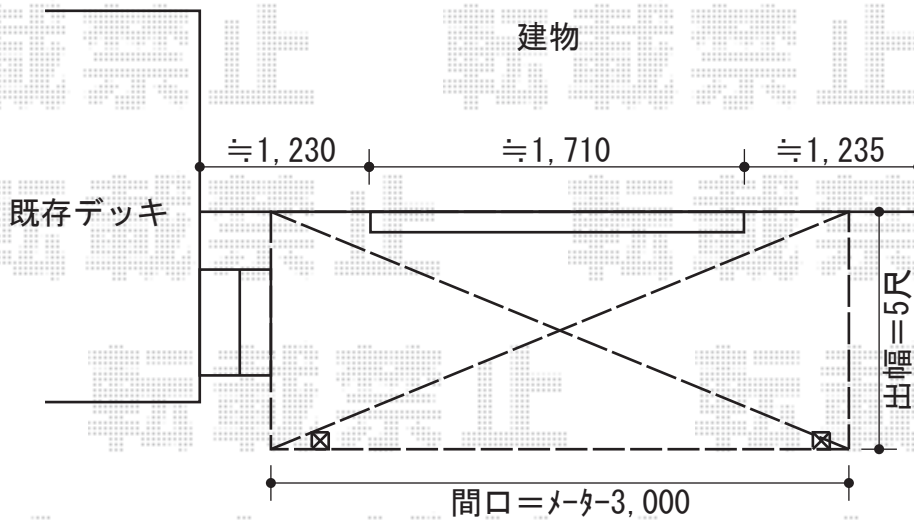

ライザーテラスII R型 テラスタイプ 積雪～20cm対応

トステム ライザーテラスII R型 テラスタイプ 積雪～20cm対応
 間口=メ-タ-3000 (柱芯々2,800mm 屋根幅3,020mm)
 出幅=5尺 (1,485mm)
 色: オータムブラウン
 屋根材: ポリカーボネート (ブラウン)
 柱仕様: 柱位置固定タイプ
 施工方法: 上止め
 追加部材: 柱延長部材

現場状況や作図制限により概略図の内容と多少の違いが生じることがございます。
 施工時は、現場優先とさせて頂きたく思いますので、お立会い頂き、
 最終のご指示のほど、何卒、宜しくお願い致します。