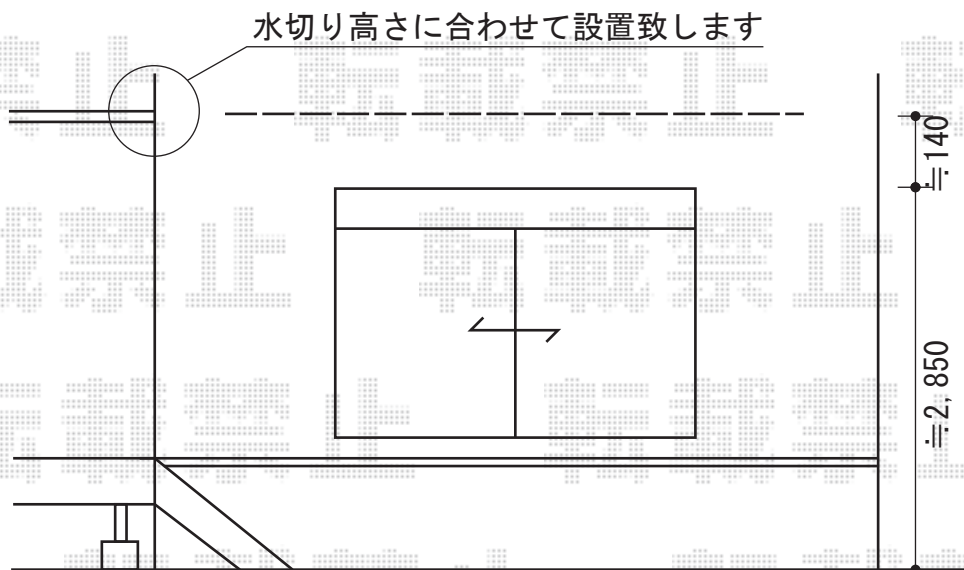

ライザーテラスII R型 テラスタイプ 積雪～20cm対応

トステム ライザーテラスII R型 テラスタイプ 積雪～20cm対応
 間口=メ-タ-3000 (柱芯々2,800mm 屋根幅3,020mm)
 出幅=5尺 (1,485mm)
 色: オータムブラウン
 屋根材: ポリカーボネート (ブラウン)
 柱仕様: 柱位置固定タイプ
 施工方法: 上止め
 追加部材: 柱延長部材

現場状況や作図制限により概略図の内容と多少の違いが生じることがございます。
 施工時は、現場優先とさせて頂きたく思いますので、お立会い頂き、
 最終のご指示のほど、何卒、宜しくお願い致します。