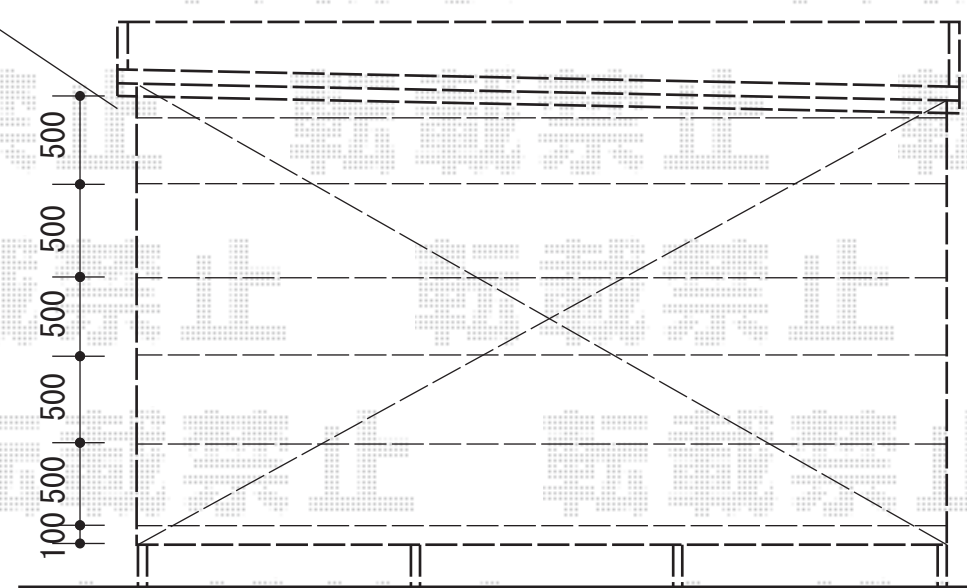

ナーラテラス 600タイプ 台形納まり 積雪~20cm対応

ナーラテラス 600タイプ 台形納まり 積雪~20cm対応  
 間口=2.5間 (柱芯々4,605mm 屋根幅5,005mm)  
 出幅=5尺 (1,485mm)  
 色 : シャイングレー  
 屋根材 : ポリカーボネート波板 (クリアー)  
 柱仕様 : ロング柱

---

波板前面囲い  
 ポリカーボネート波板 : グレースモークマット

パネル接続部分に、隙間が生じます  
 外壁面からスタートして設置致します←

現場状況や作図制限により概略図の内容と多少の違いが生じることがございます。  
 施工時は、現場優先とさせて頂きたく思いますので、お立会い頂き、  
 最終のご指示のほど、何卒、宜しくお願い致します。