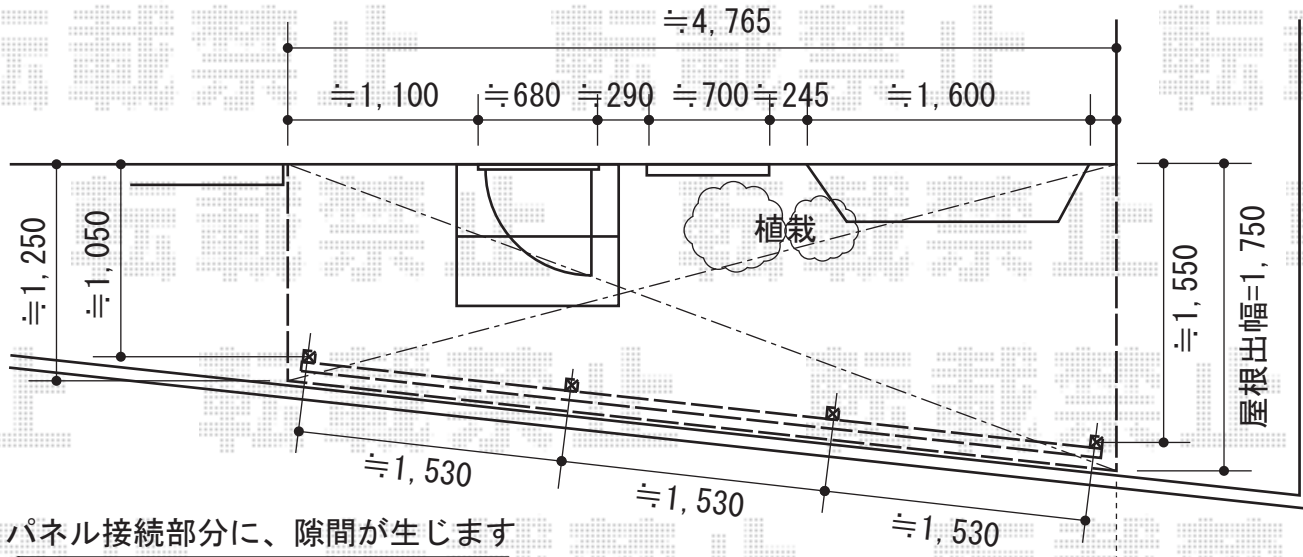

ナーラテラス 600タイプ 台形納まり 積雪~20cm対応

ナーラテラス 600タイプ 台形納まり 積雪~20cm対応  
 間口=2.5間 (柱芯々4,605mm 屋根幅5,005mm)  
 出幅=5尺 (1,485mm)  
 色 : シャイングレー  
 屋根材 : ポリカーボネート波板 (クリアー)  
 柱仕様 : ロング柱

---

波板前面囲い  
 ポリカーボネート波板 : グレースモークマット

パネル接続部分に、隙間が生じます  
 外壁面からスタートして設置致します←

現場状況や作図制限により概略図の内容と多少の違いが生じることがございます。  
 施工時は、現場優先とさせて頂きたく思いますので、お立会い頂き、  
 最終のご指示のほど、何卒、宜しくお願い致します。