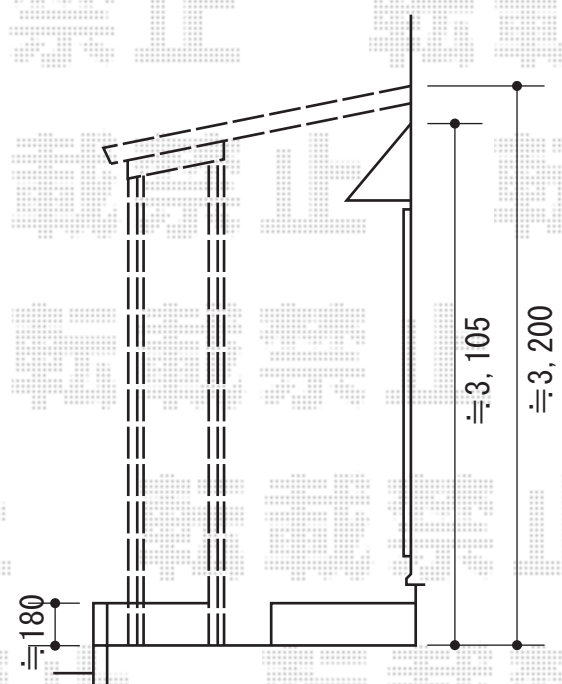

ナーラテラス 600タイプ 台形納まり 積雪~20cm対応

ナーラテラス 600タイプ 台形納まり 積雪~20cm対応  
 間口=2.5間 (柱芯々4,605mm 屋根幅5,005mm)  
 出幅=5尺 (1,485mm)  
 色 : シャイングレー  
 屋根材 : ポリカーボネート波板 (クリアー)  
 柱仕様 : ロング柱

---

波板前面囲い  
 ポリカーボネート波板 : グレースモークマット

パネル接続部分に、隙間が生じます  
 外壁面からスタートして設置致します←

現場状況や作図制限により概略図の内容と多少の違いが生じることがございます。  
 施工時は、現場優先とさせて頂きたく思いますので、お立会い頂き、  
 最終のご指示のほど、何卒、宜しくお願い致します。