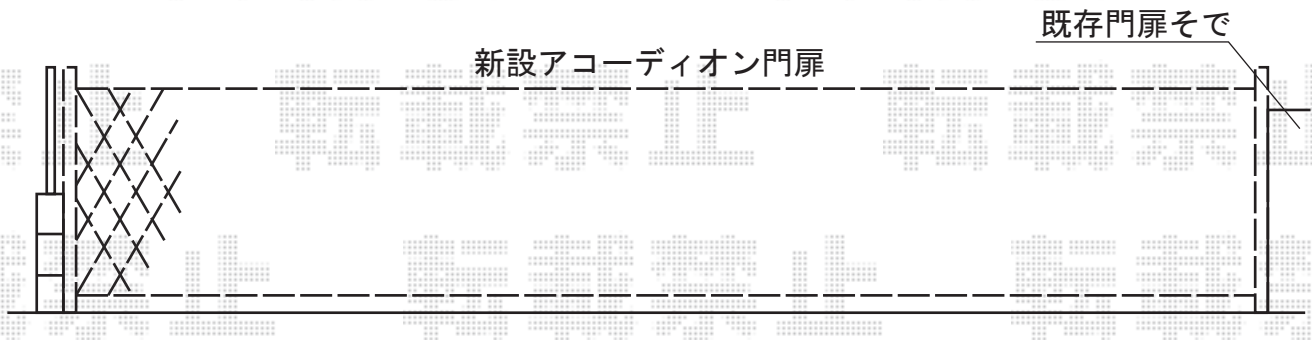

トリップゲート PB型 ノンレール 両開き

EX-SHOP トリップゲート PB型 ノンレール 両開き
開口幅=8,632mm
全幅=8,732mm
たたみ幅=479.5mm×2
高さ=1,200mm
色：ホワイト
キャスター数：6箇所
落棒数：4本
オプション：転倒防止装置

現場状況や作図制限により概略図の内容と多少の違いが生じることがございます。
施工時は、現場優先とさせて頂きたく思いますので、お立会い頂き、
最終のご指示のほど、何卒、宜しくお願い致します。