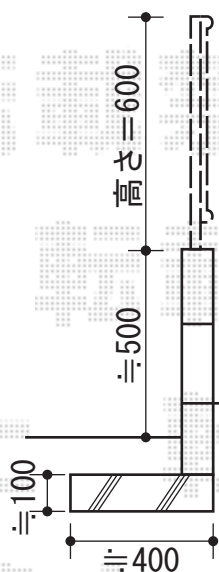

FCS-61型フェンス

FCS-61型フェンス

本体1枚 (W×H) = (1,990×600mm) × 5

柱：自由柱T60×6

部品：小口キャップ×1

色：ダークブラウン

現場状況や作図制限により概略図の内容と多少の違いが生じることがございます。
施工時は、現場優先とさせて頂きたく思いますので、お立会い頂き、
最終のご指示のほど、何卒、宜しくお願い致します。

EX-SHOP
HTTP://WWW.EX-SHOP.NET

担当：堀