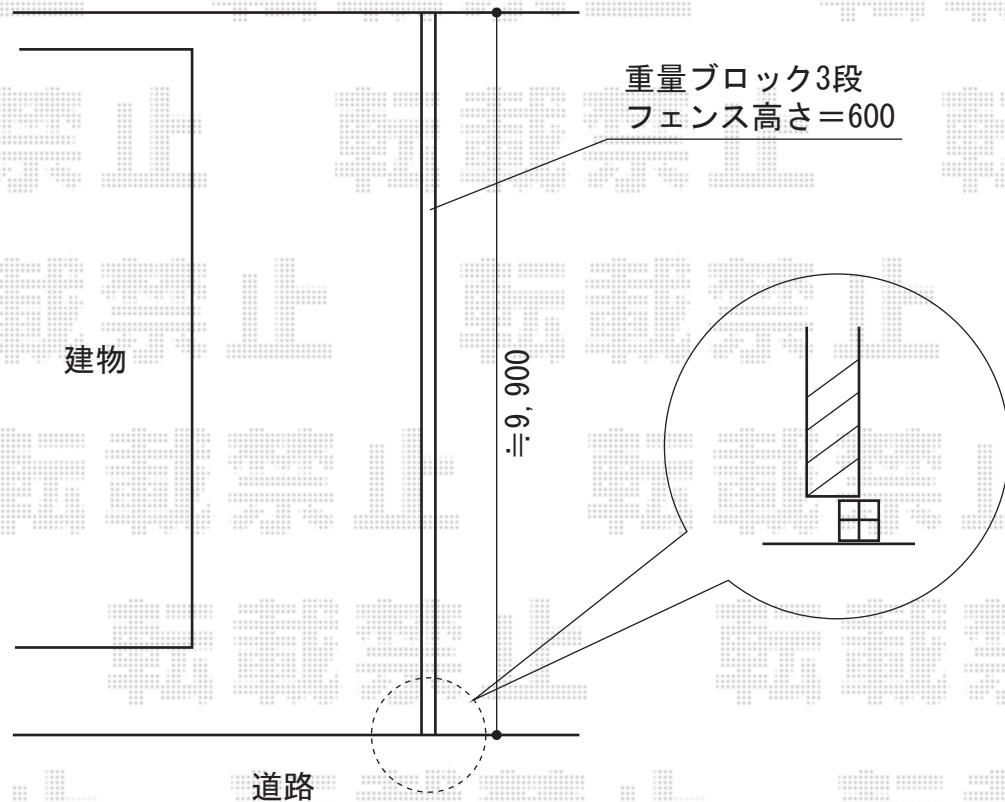

FCS-61型フェンス

FCS-61型フェンス

本体1枚 (W×H) = (1,990×600mm) × 5

柱：自由柱T60×6

部品：小口キャップ×1

色：ダークブラウン

現場状況や作図制限により概略図の内容と多少の違いが生じることがございます。
施工時は、現場優先とさせて頂きたく思いますので、お立会い頂き、
最終のご指示のほど、何卒、宜しくお願い致します。

EX-SHOP
HTTP://WWW.EX-SHOP.NET

担当：堀