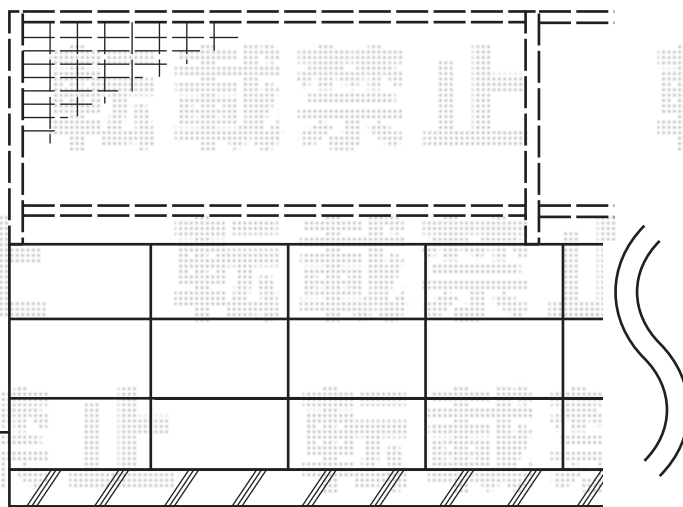

FCS-61型フェンス

FCS-61型フェンス

本体1枚 (W×H) = (1,990×600mm) × 5

柱：自由柱T60×6

部品：小口キャップ×1

色：ダークブラウン

現場状況や作図制限により概略図の内容と多少の違いが生じることがございます。
施工時は、現場優先とさせて頂きたく思いますので、お立会い頂き、
最終のご指示のほど、何卒、宜しくお願い致します。

EX-SHOP
HTTP://WWW.EX-SHOP.NET

担当：堀