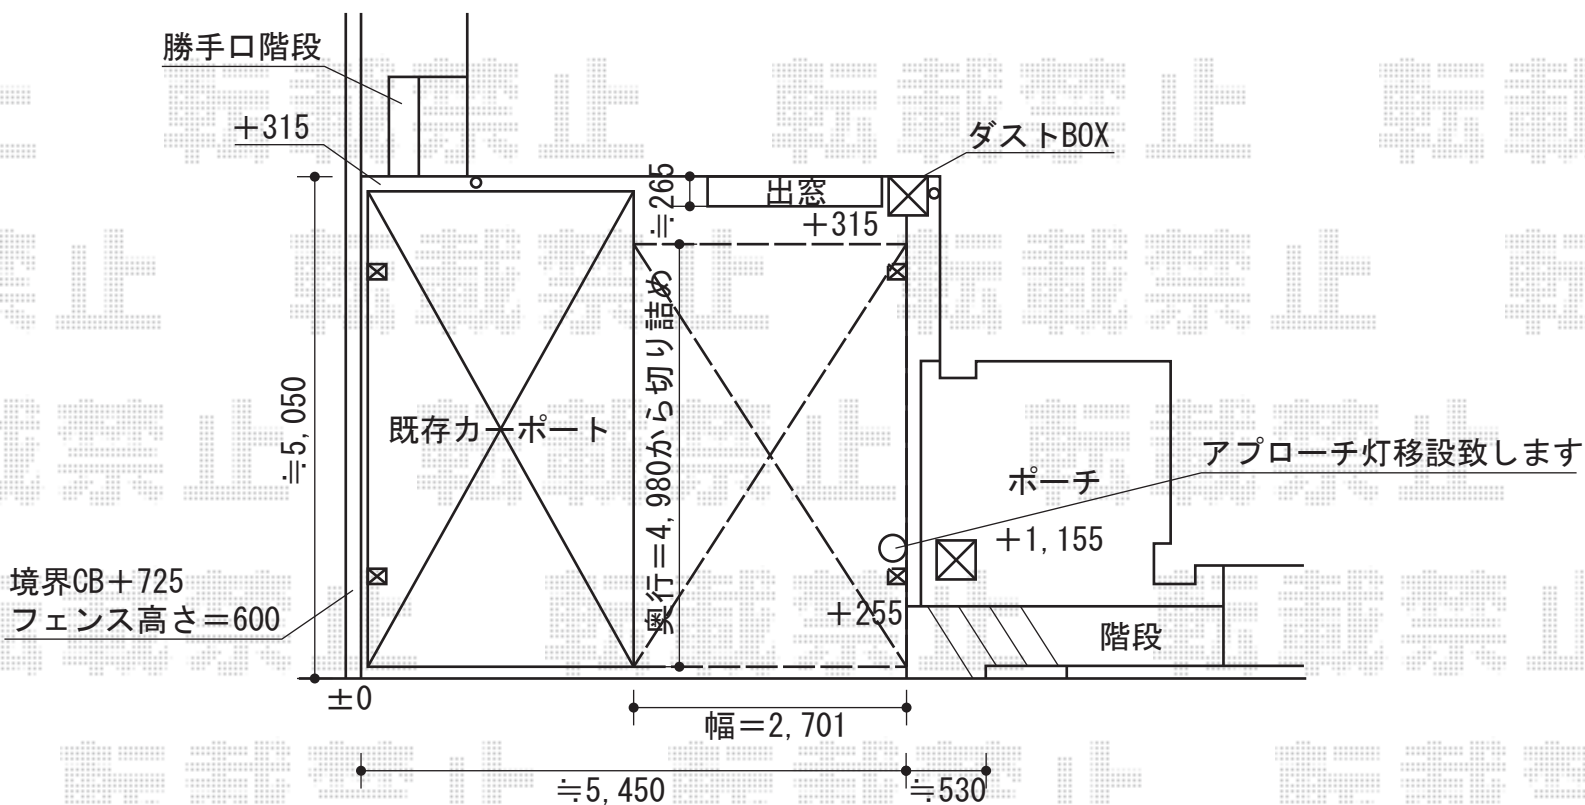

カーブポートシグマⅢ 積雪～30cm対応

トステム カーブポートシグマⅢ 積雪～30cm対応
 幅=2,701mm
 奥行=4,980mm
 色：ブラック
 屋根材：ポリカーボネート（ブラウン）
 柱仕様：ロング柱23仕様（有効高 約2,300mm）
 追加部材：合掌用部材

現場状況や作図制限により概略図の内容と多少の違いが生じることがございます。
 施工時は、現場優先とさせて頂きたく思いますので、お立会い頂き、
 最終のご指示のほど、何卒、宜しくお願い致します。