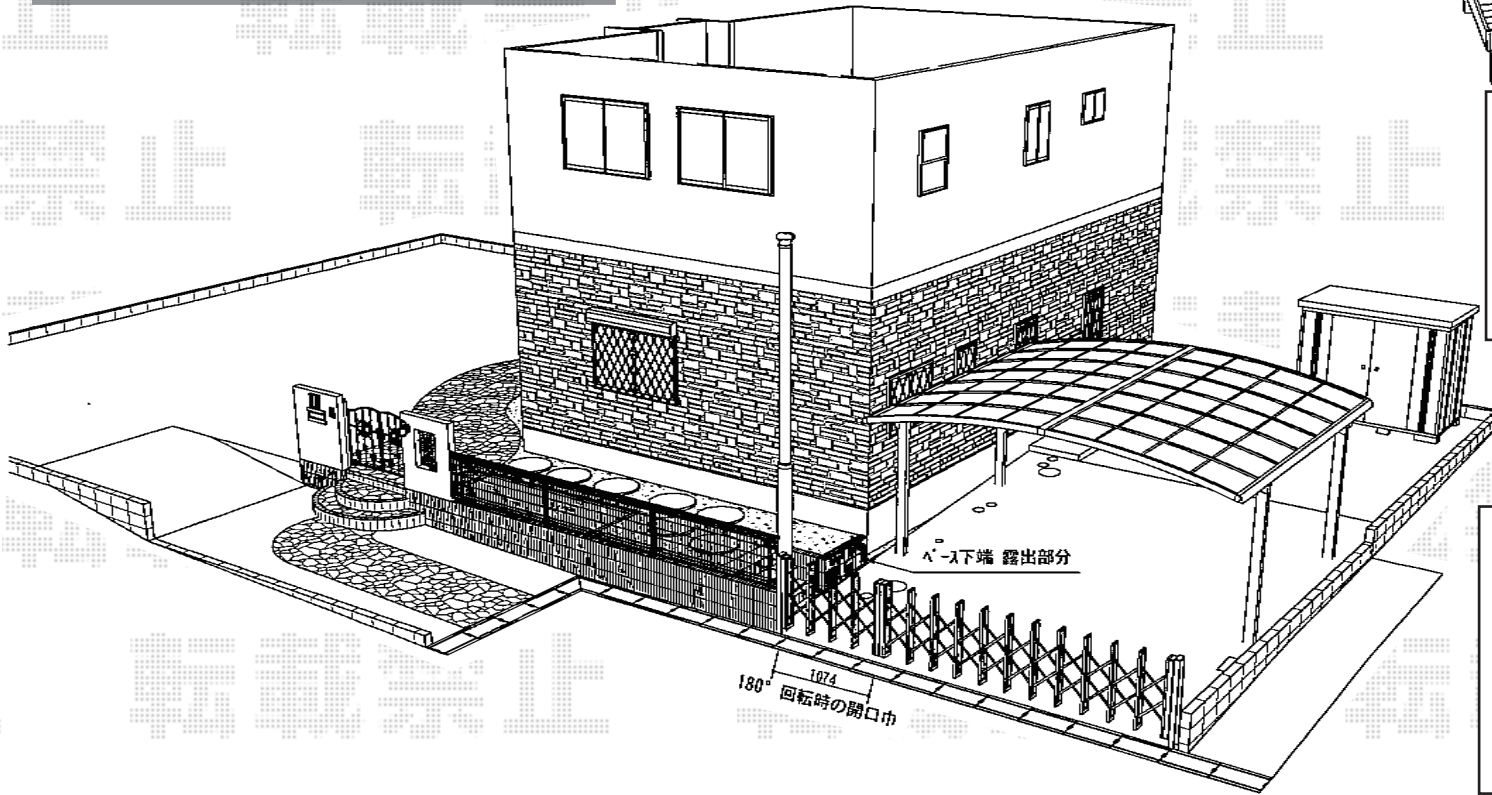

カーポート・ウッドデッキ・カーゲート

新日軽
セレビューMA型 ガイドレール式 両開き親子
開口幅=6,149mm
全幅=6,315mm
たたみ幅=233.5+548mm
高さ=1,120mm
色：ブラック

YKK AP リウッドデッキII 単体
間口=2.0間 (3,694mm)
出幅=10.5尺 (3,215mm)
色：レッドブラウン
床板：縦張り
束柱：KSタイプ (高さ400~500mm) (カームブラック)

タクボ物置 ND-2515 Mr.ストックマンダンディ 一般型
間口=2,532mm
奥行=1,590mm
高さ=2,110mm
色：ジェイドグレー
屋根タイプ：標準型
耐荷重タイプ：一般型

EX-SHOP
プレシオスポーツ ワイドタイプ 積雪~20cm対応
幅=5,392mm
奥行=5,052mm
色：チャコールブラック
屋根材：熱線遮断ポリカーボネート
(スカイブルーマット調)
柱仕様：ハイルーフ仕様 (有効高 約2,355mm)