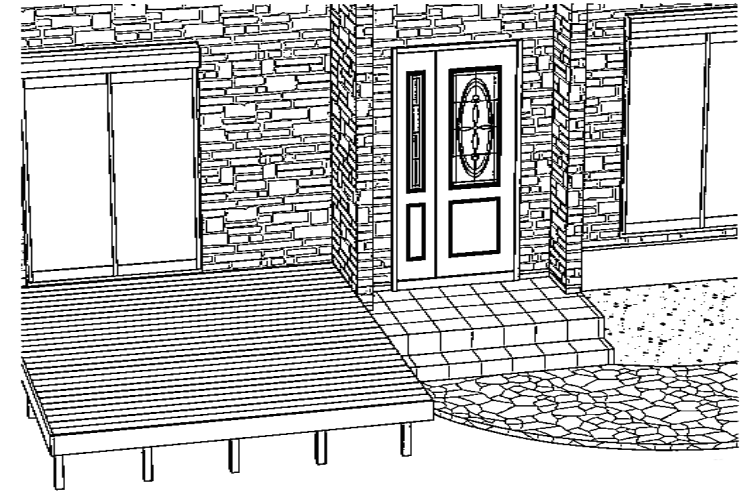

カーポート・ウッドデッキ・カーゲート

新日軽
セレビューMA型 ガイドレール式 両開き親子
開口幅=6,149mm
全幅=6,315mm
たたみ幅=233.5+548mm
高さ=1,120mm
色：ブラック

YKK AP リウッドデッキII 単体
間口=2.0間 (3,694mm)
出幅=10.5尺 (3,215mm)
色：レッドブラウン
床板：縦張り
束柱：KSタイプ (高さ400~500mm) (カームブラック)

タクボ物置 ND-2515 Mr.ストックマンダンディ 一般型
間口=2,532mm
奥行=1,590mm
高さ=2,110mm
色：ジェイドグレー
屋根タイプ：標準型
耐荷重タイプ：一般型

EX-SHOP
プレシオスポーツ ワイドタイプ 積雪~20cm対応
幅=5,392mm
奥行=5,052mm
色：チャコールブラック
屋根材：熱線遮断ポリカーボネート
(スカイブルーマット調)
柱仕様：ハイルーフ仕様 (有効高 約2,355mm)