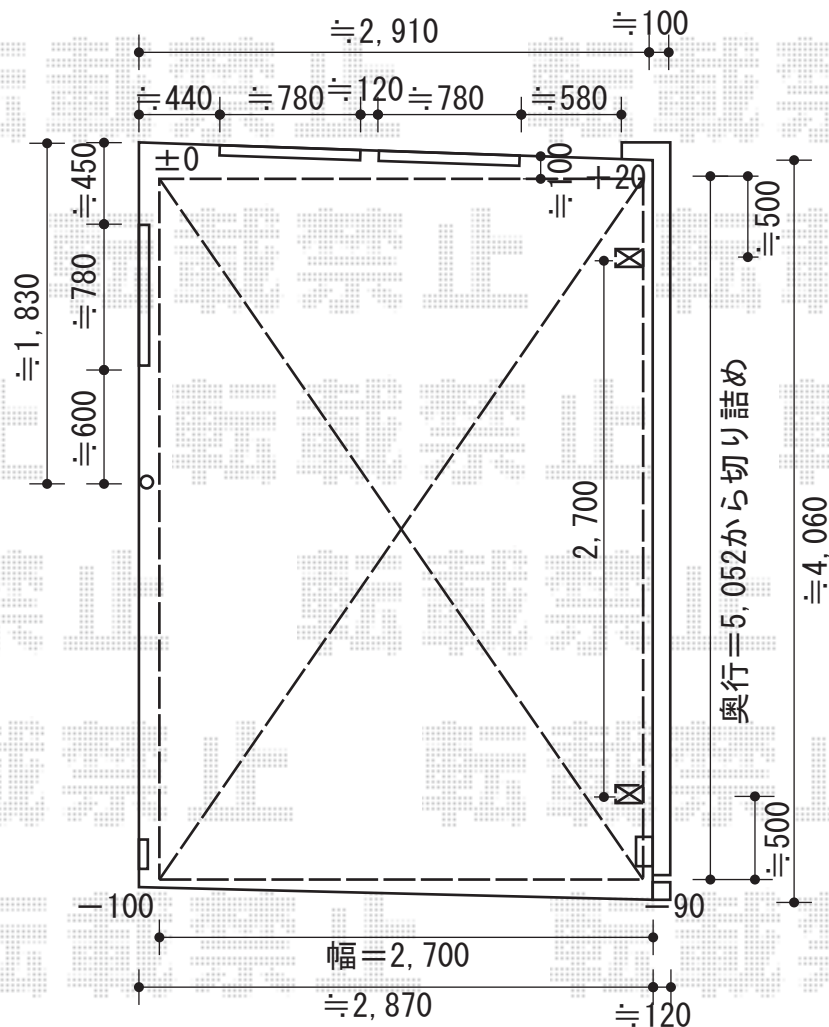

プレシオSPORT 積雪～20cm対応

EX-SHOP プレシオSPORT 積雪～20cm対応

幅=2,700mm

奥行=5,052mm

色：ノーブルステン

屋根材：熱線遮断ポリカーボネート（スカイブルーマット調）

柱仕様：ハイルーフ仕様（有効高 約2,355mm）

現場状況や作図制限により概略図の内容と多少の違いが生じることがございます。  
 施工時は、現場優先とさせて頂きたく思いますので、お立会い頂き、  
 最終のご指示のほど、何卒、宜しくお願い致します。