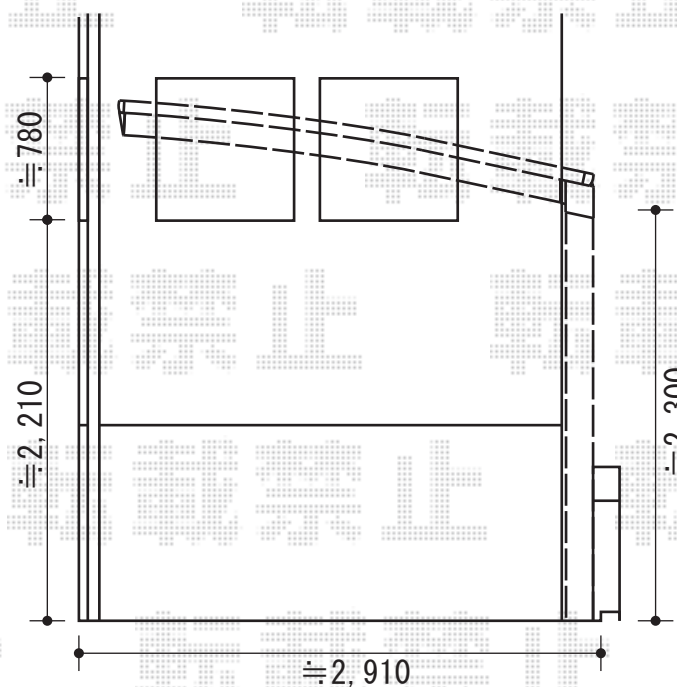

プレシオSPORT 積雪～20cm対応

EX-SHOP プレシオSPORT 積雪～20cm対応

幅=2,700mm

奥行=5,052mm

色：ノーブルステン

屋根材：熱線遮断ポリカーボネート（スカイブルーマット調）

柱仕様：ハイルーフ仕様（有効高 約2,355mm）

現場状況や作図制限により概略図の内容と多少の違いが生じることがございます。  
 施工時は、現場優先とさせて頂きたく思いますので、お立会い頂き、  
 最終のご指示のほど、何卒、宜しくお願い致します。