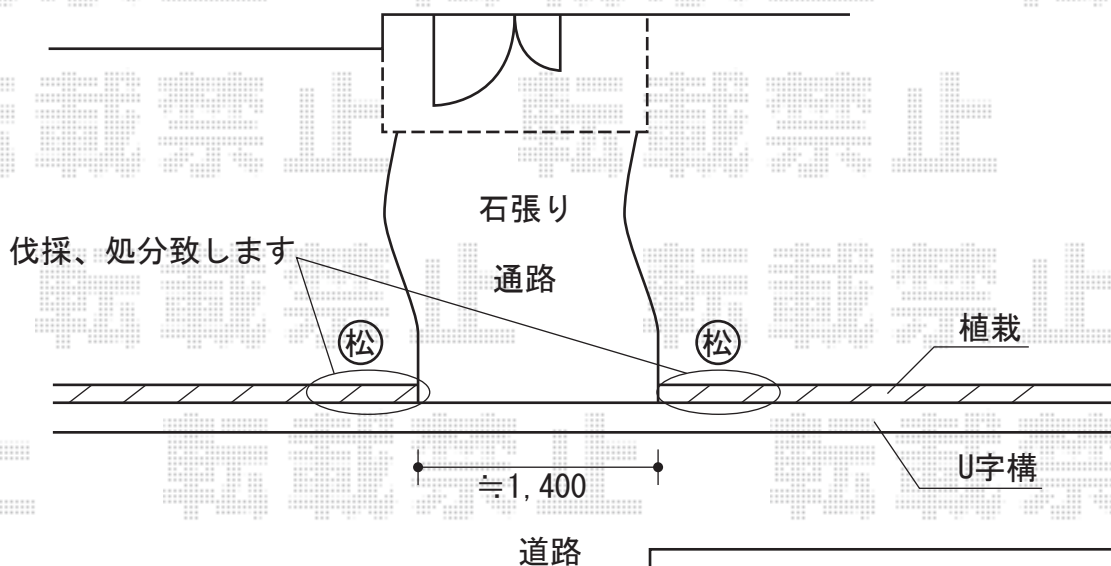

門扉・ポスト

TOEX 門袖灯 MJ-2型 明るさセンサ付タイプ
周波数：50Hz
色：シャイングレー

TOEX 2B15 エクスポスト 箱型タイプ U-1型 セキュリティ仕様
本体 (W×D×H) = (410×464.5×400mm)
色：シャイングレー (口金・ボックス共)

TOEX キャスティナA型 両開き 75角門柱使用タイプ
扉1枚 (W×H) = (900・900×1,456mm)
色：スモークグリーン
錠：キャスティナB錠
開き：内開き

福彫 表札 天然石 スタンダード
本体 (W×H×T) = (198×83×23mm)
色：グリーンリーフ
書体：行書

現場状況や作図制限により概略図の内容と多少の違いが生じることがございます。
施工時は、現場優先とさせて頂きたく思いますので、お立会い頂き、
最終のご指示のほど、何卒、宜しくお願い致します。

EX-SHOP
HTTP://WWW.EX-SHOP.NET

担当：大辻