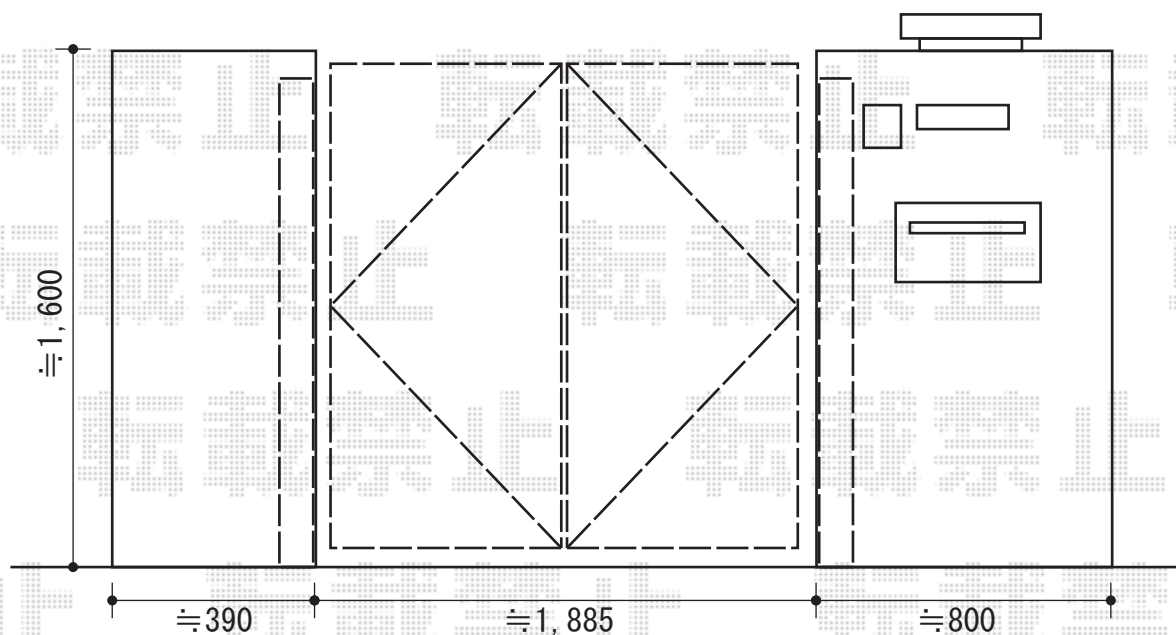

門扉・ポスト

TOEX 門袖灯 MJ-2型 明るさセンサ付タイプ
周波数：50Hz
色：シャイングレー

TOEX 2B15 エクスポスト 箱型タイプ U-1型 セキュリティ仕様
本体 (W×D×H) = (410×464.5×400mm)
色：シャイングレー (口金・ボックス共)

TOEX キャスティナA型 両開き 75角門柱使用タイプ
扉1枚 (W×H) = (900・900×1,456mm)
色：スモークグリーン
錠：キャスティナB錠
開き：内開き

福彫 表札 天然石 スタンダード
本体 (W×H×T) = (198×83×23mm)
色：グリーンリーフ
書体：行書

現場状況や作図制限により概略図の内容と多少の違いが生じることがございます。
施工時は、現場優先とさせて頂きたく思いますので、お立会い頂き、
最終のご指示のほど、何卒、宜しくお願い致します。

EX-SHOP
HTTP://WWW.EX-SHOP.NET

担当：大辻