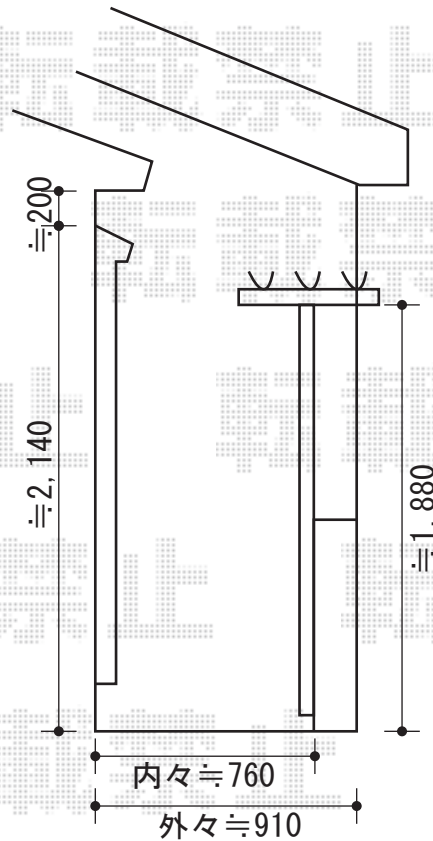

ライザーテラスII F型 ルーフタイプ 単体【片袖納まり】

トステム ライザーテラスII F型 ルーフタイプ 単体【片袖納まり】
間口=関東間2.0間（屋根幅3,660mm）
出幅=3尺（885mm）
色：シャイングレー
屋根材：ポリカーボネート（ブルースモーク）
柱仕様：ルーフタイプ
施工方法：上止め

現場状況や作図制限により概略図の内容と多少の違いが生じることがございます。
施工時は、現場優先とさせて頂きたく思いますので、お立会い頂き、
最終のご指示のほど、何卒、宜しくお願い致します。