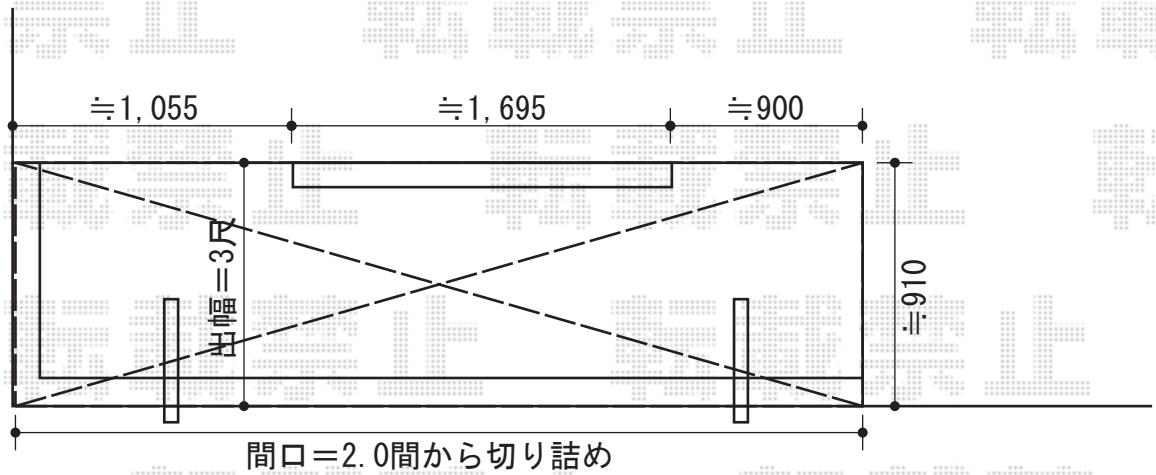

ライザーテラスII F型 ルーフタイプ 単体【片袖納まり】

トステム ライザーテラスII F型 ルーフタイプ 単体【片袖納まり】
間口=関東間2.0間（屋根幅3,660mm）
出幅=3尺（885mm）
色：シャイングレー
屋根材：ポリカーボネート（ブルースモーク）
柱仕様：ルーフタイプ
施工方法：上止め

現場状況や作図制限により概略図の内容と多少の違いが生じることがございます。
施工時は、現場優先とさせて頂きたく思いますので、お立会い頂き、
最終のご指示のほど、何卒、宜しくお願い致します。