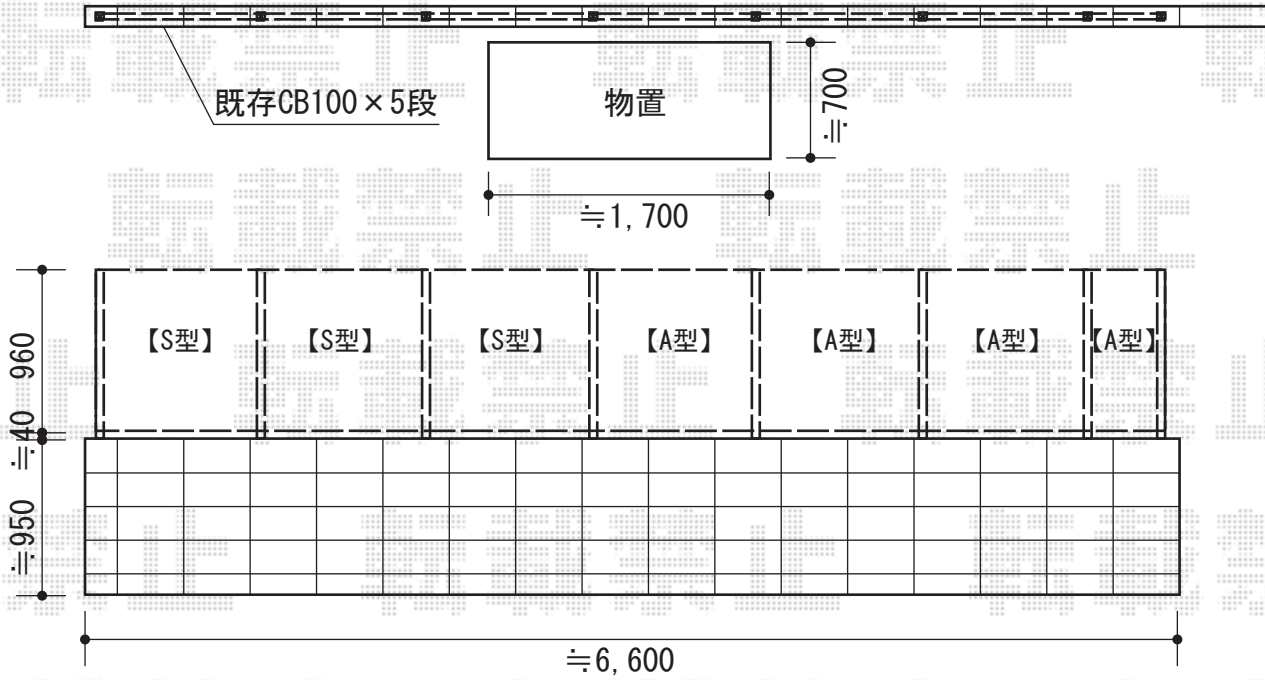

サニーブリーズフェンス A型・S型

サニーブリーズフェンス A型・S型

本体1枚 (W×H) = (1,000×1,000mm) S型×3 A型×4

主柱：T-10×6

端柱：T-10×2

色：シャイングレー (S型ブレイド部分：クリアグリーン)

部品：主柱用部品セット×6 端柱用部品セット×2

サニーブリーズフェンス A型・S型

本体1枚 (W×H) = (1,000×1,000mm) S型×3 A型×4

柱仕様：ロング柱1段掛け仕様T-20×8【特注】

色：シャイングレー (S型ブレイド部分：クリアグリーン)

部品：主柱用部品セット×6 端柱用部品セット×2

現場状況や作図制限により概略図の内容と多少の違いが生じることがございます。
 施工時は、現場優先とさせて頂きたく思いますので、お立会い頂き、
 最終のご指示のほど、何卒、宜しくお願い致します。