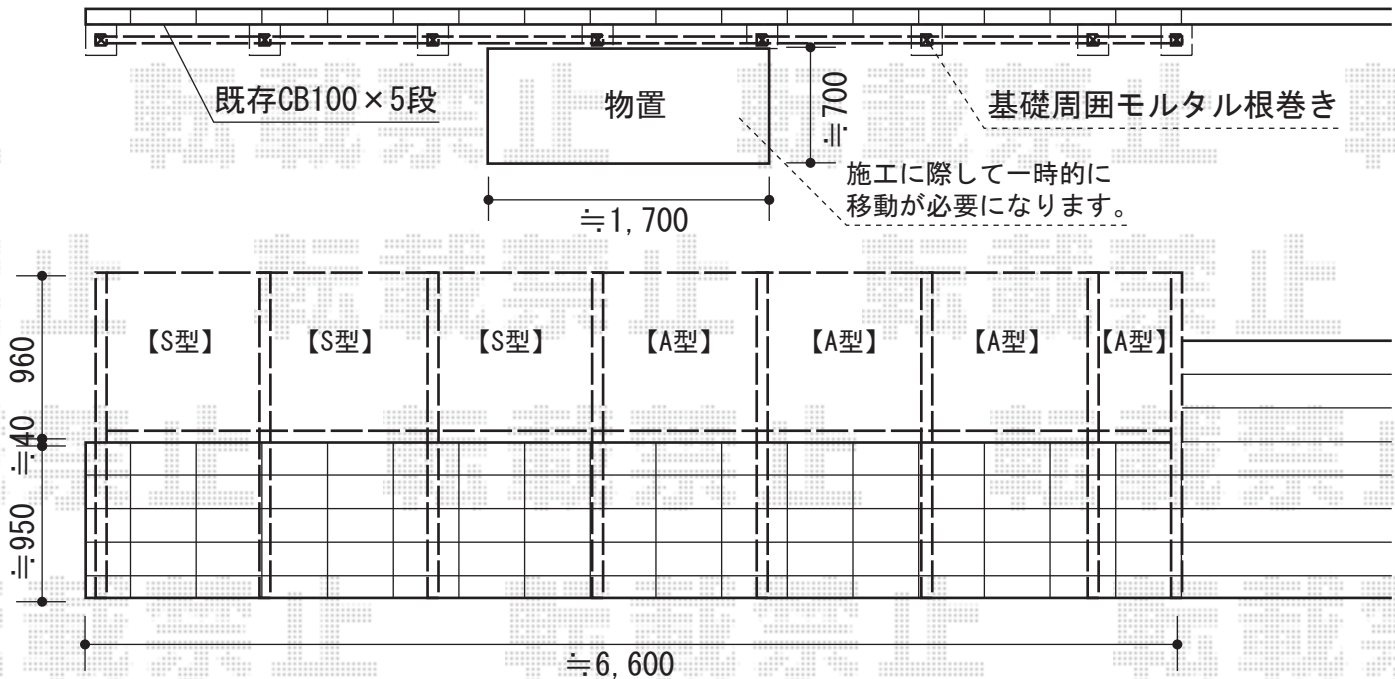

サニーブリーズフェンス A型・S型

サニーブリーズフェンス A型・S型

本体1枚 (W×H) = (1,000×1,000mm) S型×3 A型×4

主柱：T-10×6

端柱：T-10×2

色：シャイングレー (S型ブレイド部分：クリアグリーン)

部品：主柱用部品セット×6 端柱用部品セット×2

サニーブリーズフェンス A型・S型

本体1枚 (W×H) = (1,000×1,000mm) S型×3 A型×4

柱仕様：ロング柱1段掛け仕様T-20×8【特注】

色：シャイングレー (S型ブレイド部分：クリアグリーン)

部品：主柱用部品セット×6 端柱用部品セット×2

現場状況や作図制限により概略図の内容と多少の違いが生じることがございます。
 施工時は、現場優先とさせて頂きたく思いますので、お立会い頂き、
 最終のご指示のほど、何卒、宜しくお願い致します。