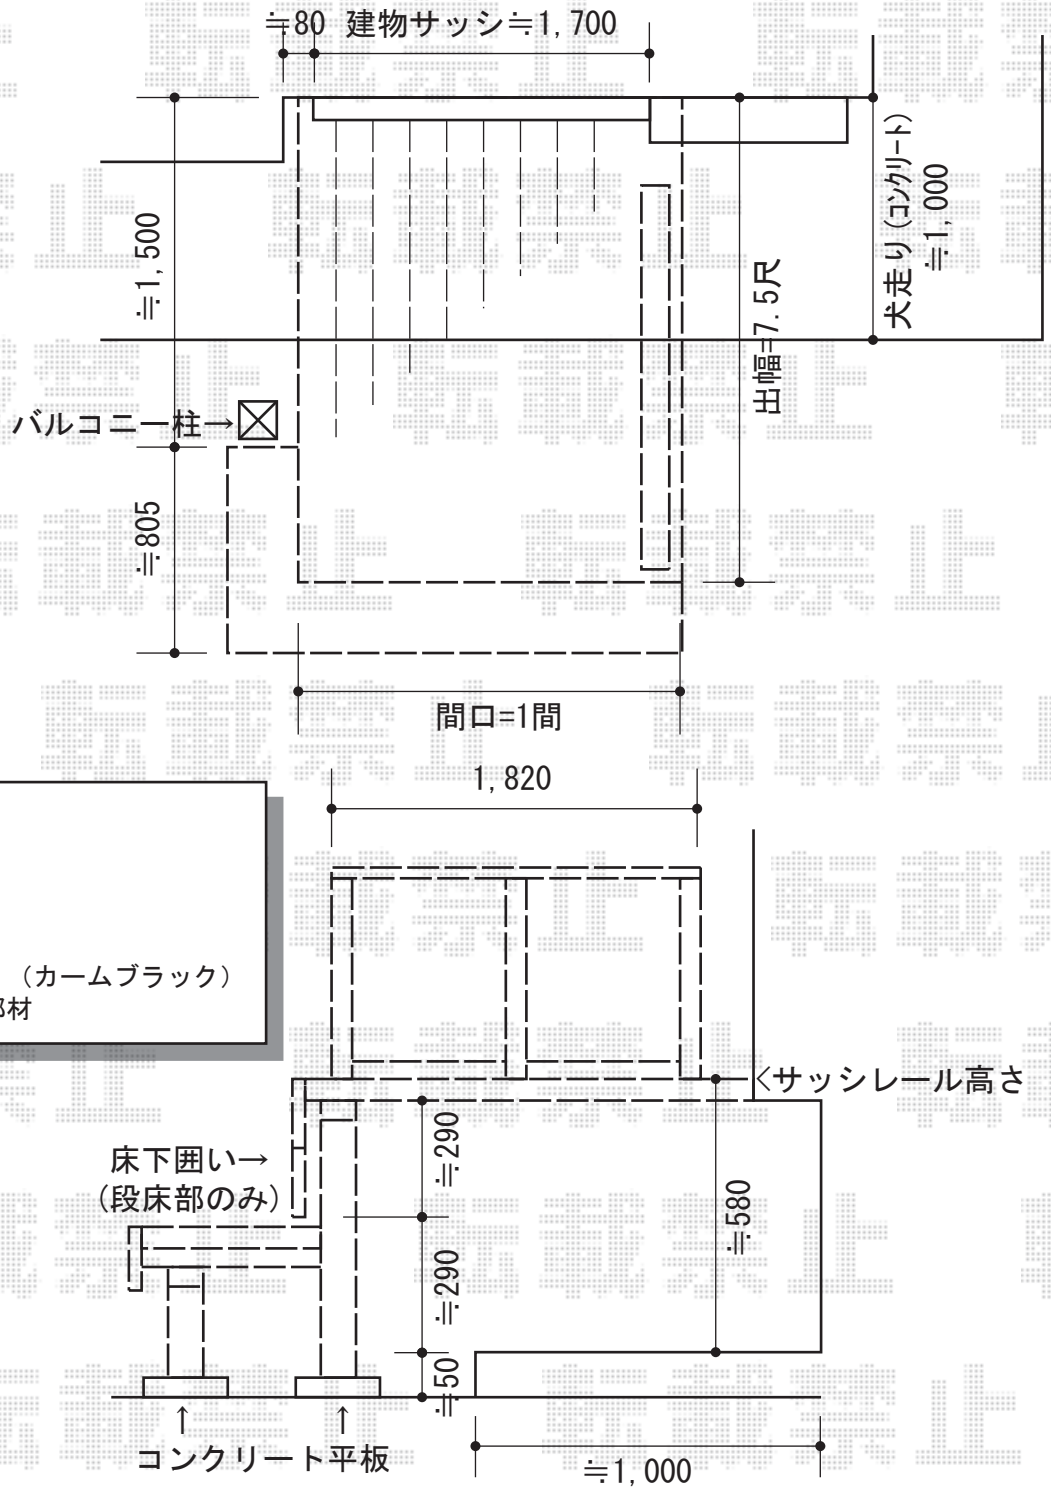

リウッドデッキII 単体

YKK AP リウッドデッキII 単体
 間口=1.0間 (1,874mm)
 出幅=7.5尺 (2,305mm)
 色：サニーブラウン
 床板：縦張り
 束柱：KLタイプ (高さ600~700mm) (カームブラック)
 追加部材：ノンレールサッシ対応部材

YKK AP 段床セット 1段 片側面
 追加部材：補強部材一式
 色：サニーブラウン

YKK AP 床下囲いセット
 色：サニーブラウン

YKK AP リウッドデッキフェンス 2型 (ラチス格子)
 本体1枚 (W×H) =09用T80 (855×700mm) ×2枚
 中柱：T80×1本
 端柱：T80×2本
 色：サニーブラウン

現場状況や作図制限により概略図の内容と多少の違いが生じることがございます。
 施工時は、現場優先とさせて頂きたく思いますので、お会い頂き、
 最終のご指示のほど、何卒、宜しくお願い致します。

EX-SHOP
[HTTP://WWW.EX-SHOP.NET](http://www.ex-shop.net)