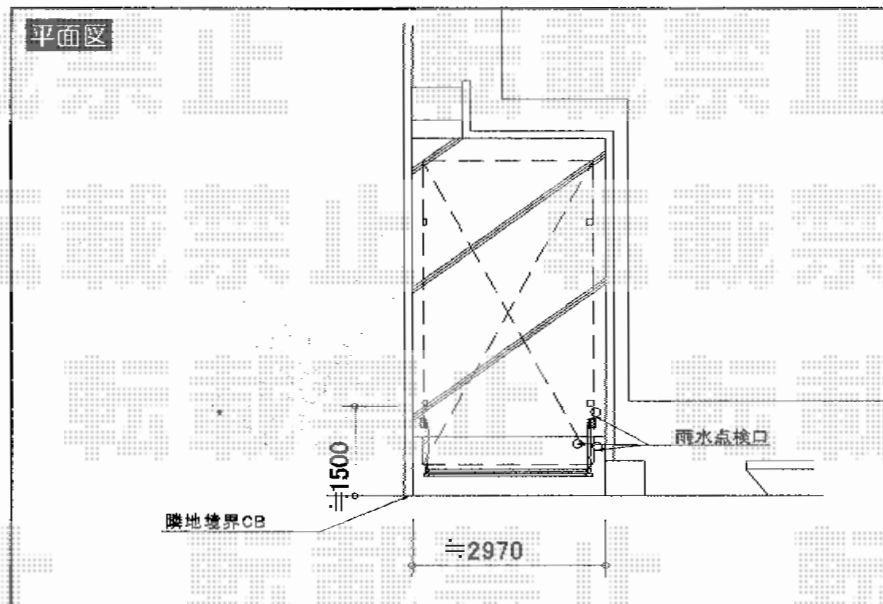

スウィングアップゲート 縦格子型 手動式

EX-SHOP スウィングアップゲート 縦格子型
手動式
本体 (W×H) = (2,650×1,200mm)
色：つや消しブラック
柱仕様：標準柱仕様 (有効高 約1,840mm)
駆動：手動タイプ

現場状況や作図制限により概略図の内容と多少の違いが生じることがございます。
施工時は、現場優先とさせて頂きたく思いますので、お立会い頂き、
最終のご指示のほど、何卒、宜しくお願い致します。