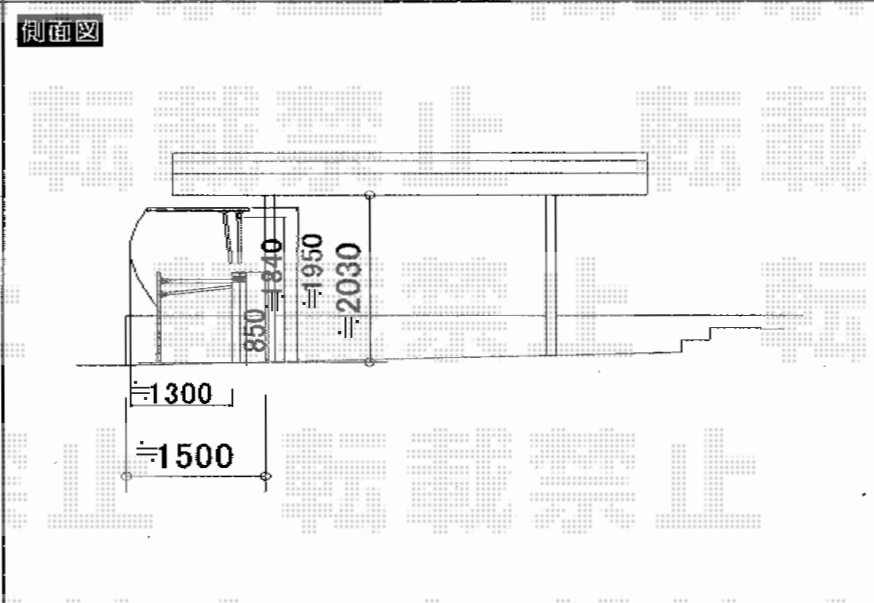

スウィングアップゲート 縦格子型 手動式

EX-SHOP スウィングアップゲート 縦格子型
手動式
本体 (W×H) = (2,650×1,200mm)
色：つや消しブラック
柱仕様：標準柱仕様 (有効高 約1,840mm)
駆動：手動タイプ

現場状況や作図制限により概略図の内容と多少の違いが生じることがございます。
施工時は、現場優先とさせて頂きたく思いますので、お立会い頂き、
最終のご指示のほど、何卒、宜しくお願い致します。