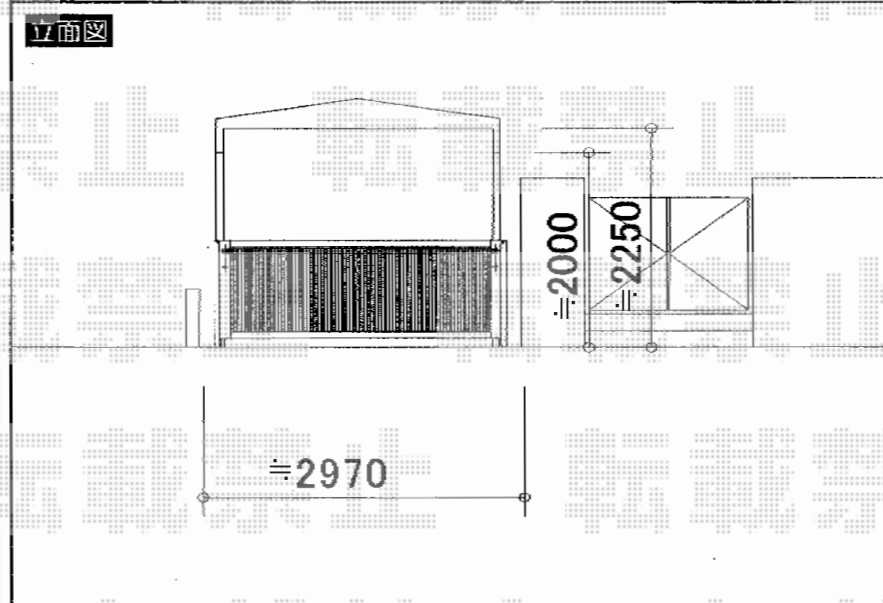

スウィングアップゲート 縦格子型 手動式

EX-SHOP スウィングアップゲート 縦格子型
手動式
本体 (W×H) = (2,650×1,200mm)
色：つや消しブラック
柱仕様：標準柱仕様 (有効高 約1,840mm)
駆動：手動タイプ

現場状況や作図制限により概略図の内容と多少の違いが生じることがございます。
施工時は、現場優先とさせて頂きたく思いますので、お立会い頂き、
最終のご指示のほど、何卒、宜しくお願い致します。