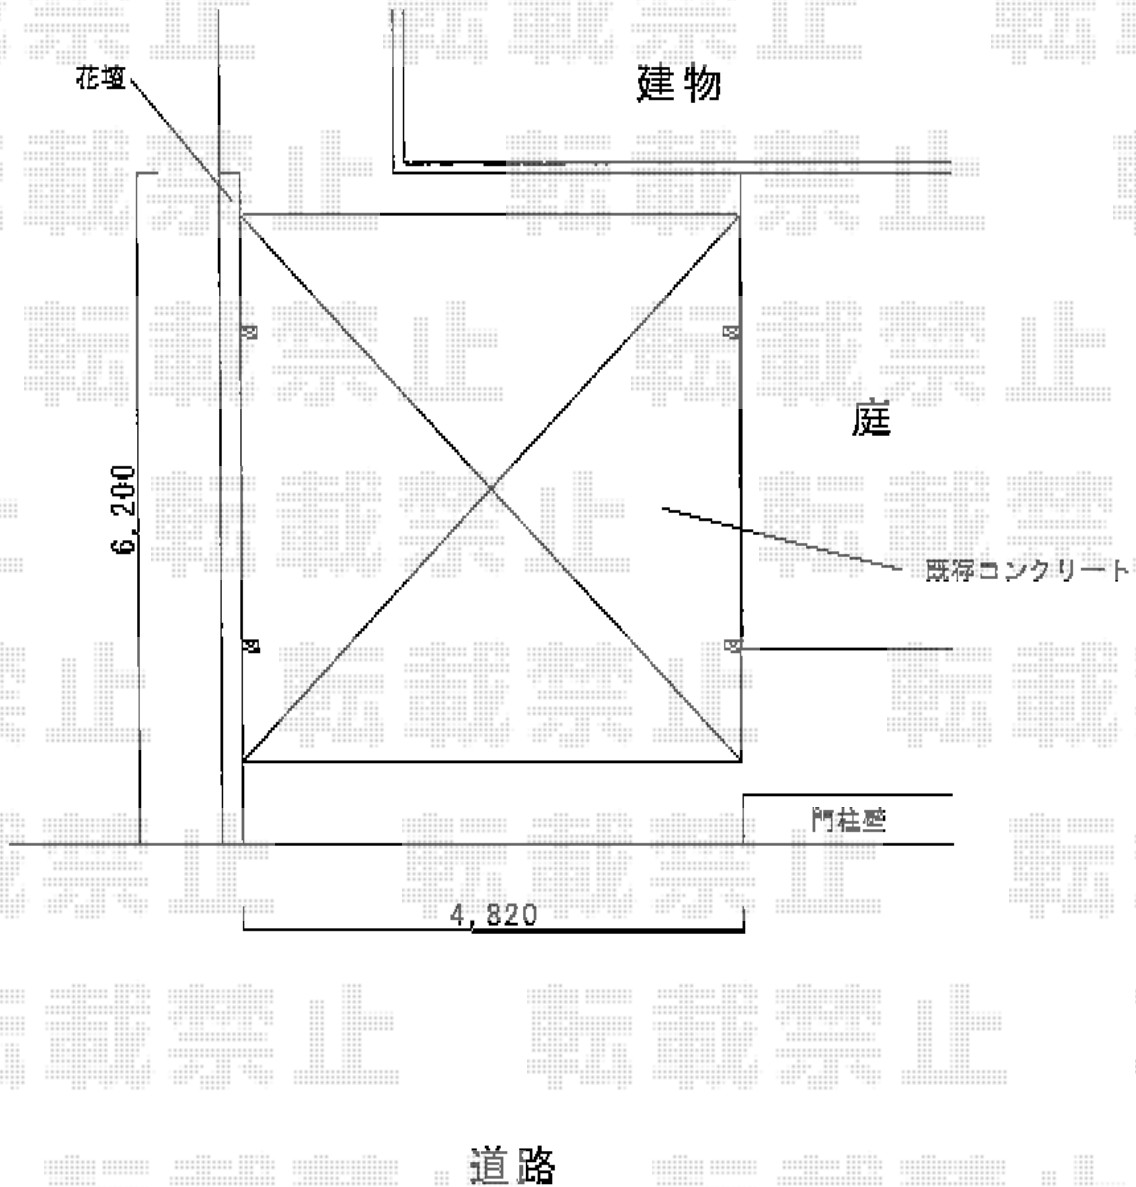

プレシオスポーツ ワイドタイプ 積雪～20cm対応

EX-SHOP プレシオスポーツ ワイドタイプ 積雪～20cm対応
幅=4,801mm
奥行=5,052mm
色：ノーブルステン
屋根材：ポリカーボネート（スカイブルー）
柱仕様：ハイルーフ仕様（有効高 約2,355mm）

現場状況や作図制限により概略図の内容と多少の違いが生じることがございます。
施工時は、現場優先とさせていただきますので、お立会い頂き、
最終のご指示のほど、何卒、宜しくお願い致します。