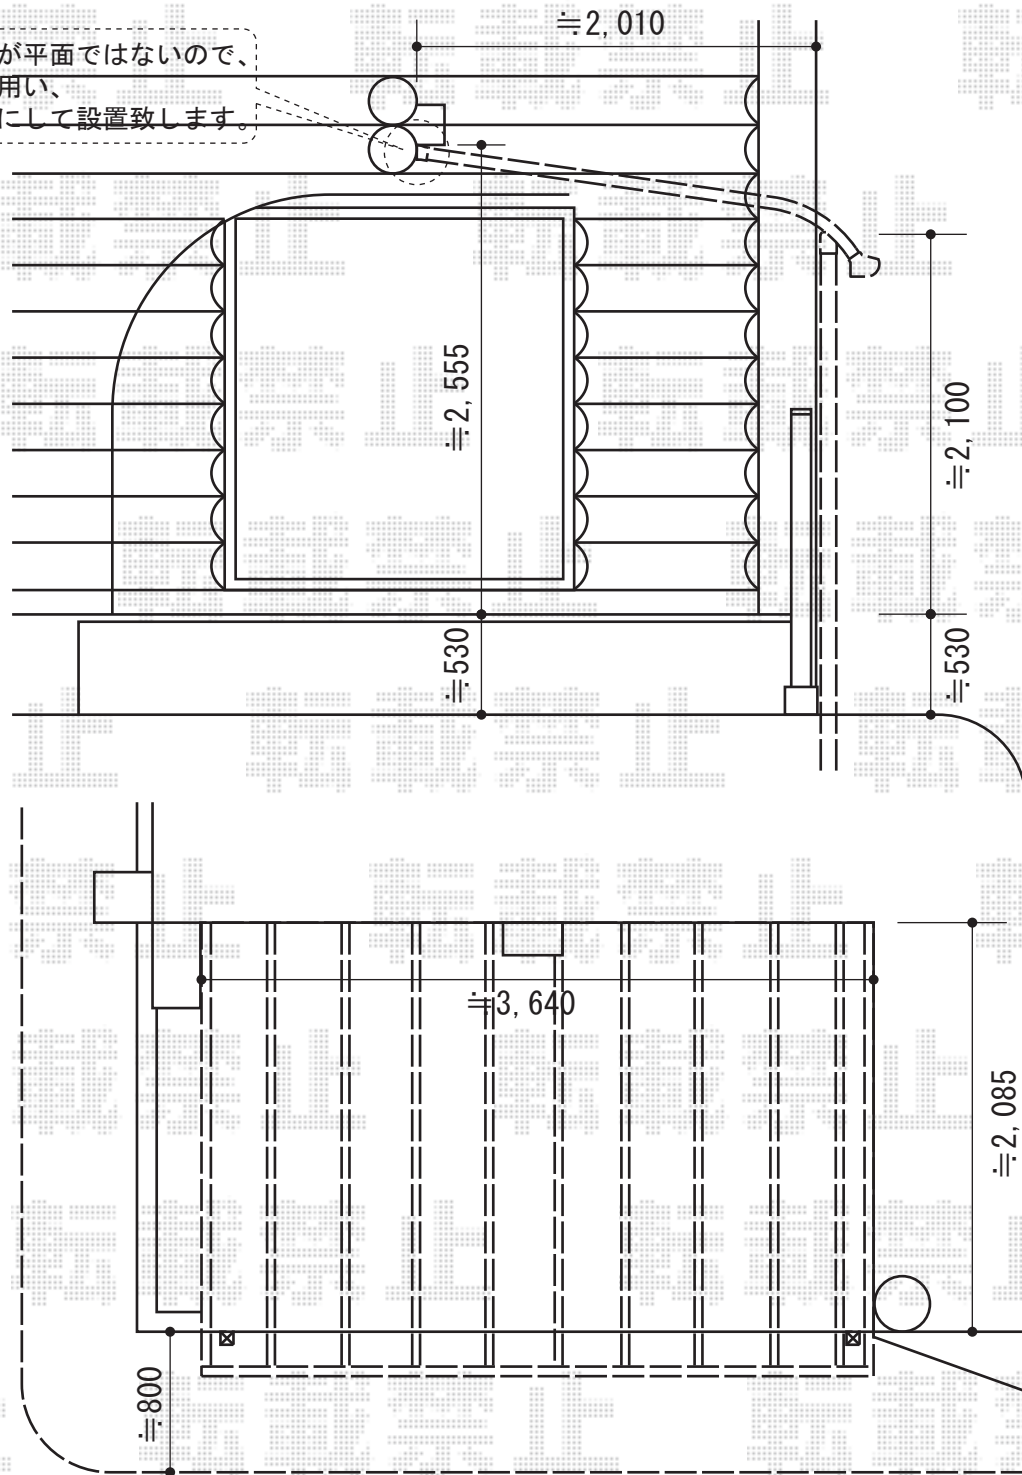

パワーアルファ RB型 テラスタイプ 単体 積雪～30cm対応

取付け面が平面ではないので、
下地材を用い、
フラットにして設置致します。

トステム パワーアルファ RB型 テラスタイプ 単体 積雪～30cm対応
 間口=関東間2.0間 (柱芯々3,840mm 屋根幅3,650mm)
 出幅=8尺 (2,385mm)
 色：オータムブラウン
 屋根材：熱線吸収アクアポリカーボネート (ライトブルー)
 柱仕様：柱奥行移動タイプ
 施工方法：上止め
 オプション：積雪カバー
 追加部材：下地材取付部材一式

現場状況や作図制限により概略図の内容と多少の違いが生じることがございます。
 施工時は、現場優先とさせて頂きたく思いますので、お立会い頂き、
 最終のご指示のほど、何卒、宜しくお願い致します。

EX-SHOP
[HTTP://WWW.EX-SHOP.NET](http://www.ex-shop.net)

担当：八浦