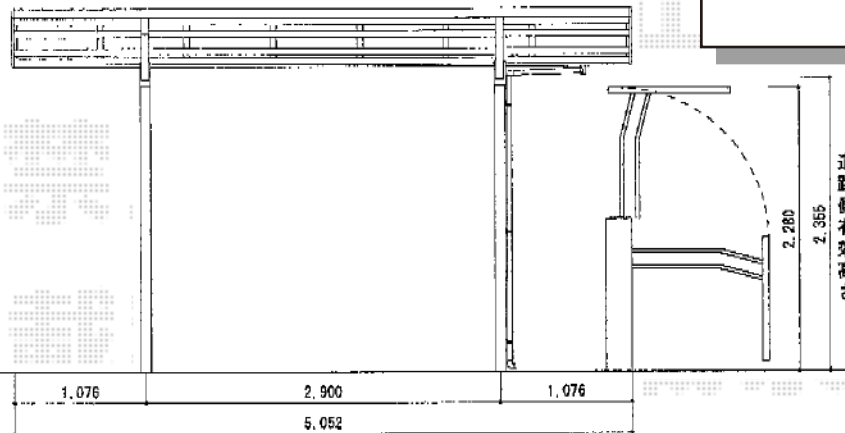

カーポート

レイナポート 積雪~20cm対応
 幅=3,000mm
 奥行=5,052mm
 色：プラチナステン
 屋根材：ポリカーボネート
 (アースブルー)
 柱仕様：ハイルーフ仕様
 (有効高 約2,355mm)

レイナポート 延長 積雪~20cm対応
 幅=3,000mm
 奥行=6,484mm
 色：プラチナステン
 屋根材：ポリカーボネート
 (アースブルー)
 柱仕様：ハイルーフ仕様
 (有効高 約2,355mm)