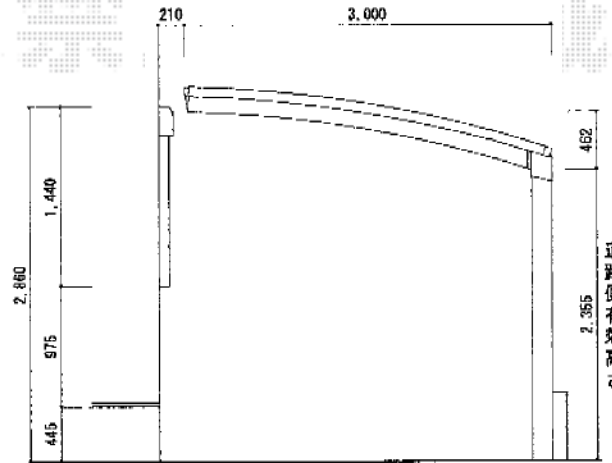

カーポート

レイナポート 積雪~20cm対応
 幅=3,000mm
 奥行=5,052mm
 色：プラチナステン
 屋根材：ポリカーボネート
 (アースブルー)
 柱仕様：ハイルーフ仕様
 (有効高 約2,355mm)

レイナポート 延長 積雪~20cm対応
 幅=3,000mm
 奥行=6,484mm
 色：プラチナステン
 屋根材：ポリカーボネート
 (アースブルー)
 柱仕様：ハイルーフ仕様
 (有効高 約2,355mm)

現場状況や作図制限により概略図の内容と多少の違いが生じることがございます。
 施工時は、現場優先とさせて頂きたく思いますので、お立会い頂き、
 最終のご指示のほど、何卒、宜しくお願い致します。

EX-SHOP
[HTTP://WWW.EX-SHOP.NET](http://www.ex-shop.net)

担当：堀