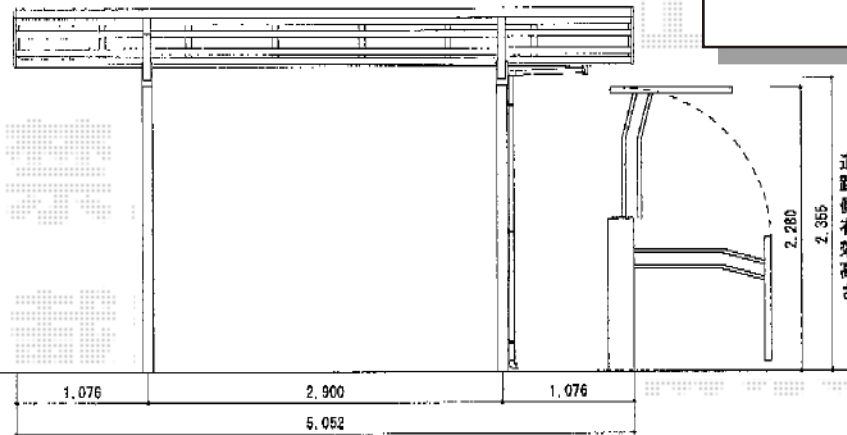

カーポート

レイナポート 積雪~20cm対応
 幅=3,000mm
 奥行=5,052mm
 色：プラチナステン
 屋根材：ポリカーボネート
 (アースブルー)
 柱仕様：ハイルーフ仕様
 (有効高 約2,355mm)

レイナポート 延長 積雪~20cm対応
 幅=3,000mm
 奥行=6,484mm
 色：プラチナステン
 屋根材：ポリカーボネート
 (アースブルー)
 柱仕様：ハイルーフ仕様
 (有効高 約2,355mm)