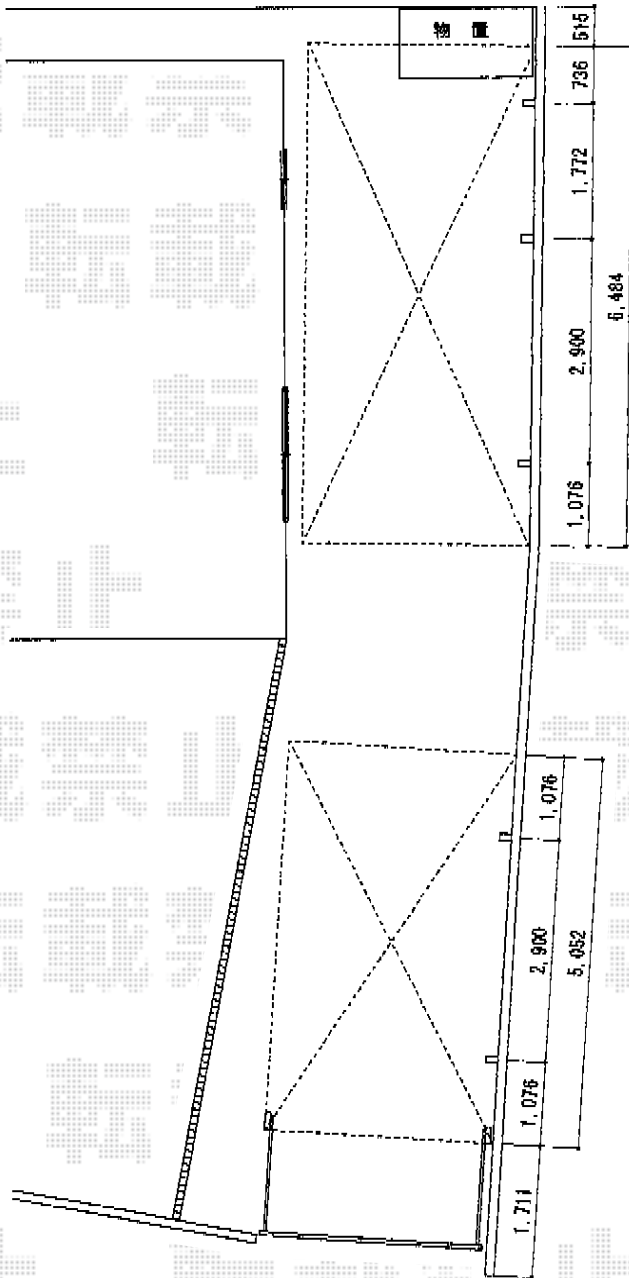

カーポート

レイナポート 積雪~20cm対応
 幅=3,000mm
 奥行=5,052mm
 色：プラチナステン
 屋根材：ポリカーボネート
 (アースブルー)
 柱仕様：ハイルーフ仕様
 (有効高 約2,355mm)

レイナポート 延長 積雪~20cm対応
 幅=3,000mm
 奥行=6,484mm
 色：プラチナステン
 屋根材：ポリカーボネート
 (アースブルー)
 柱仕様：ハイルーフ仕様
 (有効高 約2,355mm)

現場状況や作図制限により概略図の内容と多少の違いが生じることがございます。
 施工時は、現場優先とさせて頂きたく思いますので、お立会い頂き、
 最終のご指示のほど、何卒、宜しくお願い致します。

EX-SHOP
[HTTP://WWW.EX-SHOP.NET](http://www.ex-shop.net)

担当：堀