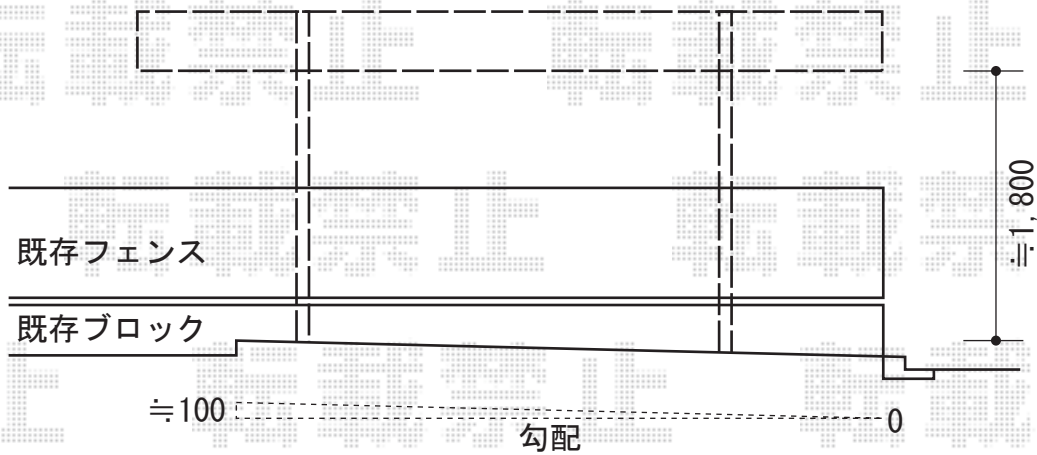

プレシオSPORT 積雪～20cm対応

EX-SHOP プレシオSPORT 積雪～20cm対応  
 幅=2,400mm  
 奥行=5,052mm  
 色：ノーブルステン  
 屋根材：ポリカーボネート（スカイブルー）  
 柱仕様：標準柱仕様（有効高 約1,800mm）

現場状況や作図制限により概略図の内容と多少の違いが生じることがございます。  
 施工時は、現場優先とさせて頂きたく思いますので、お立会い頂き、  
 最終のご指示のほど、何卒、宜しくお願い致します。