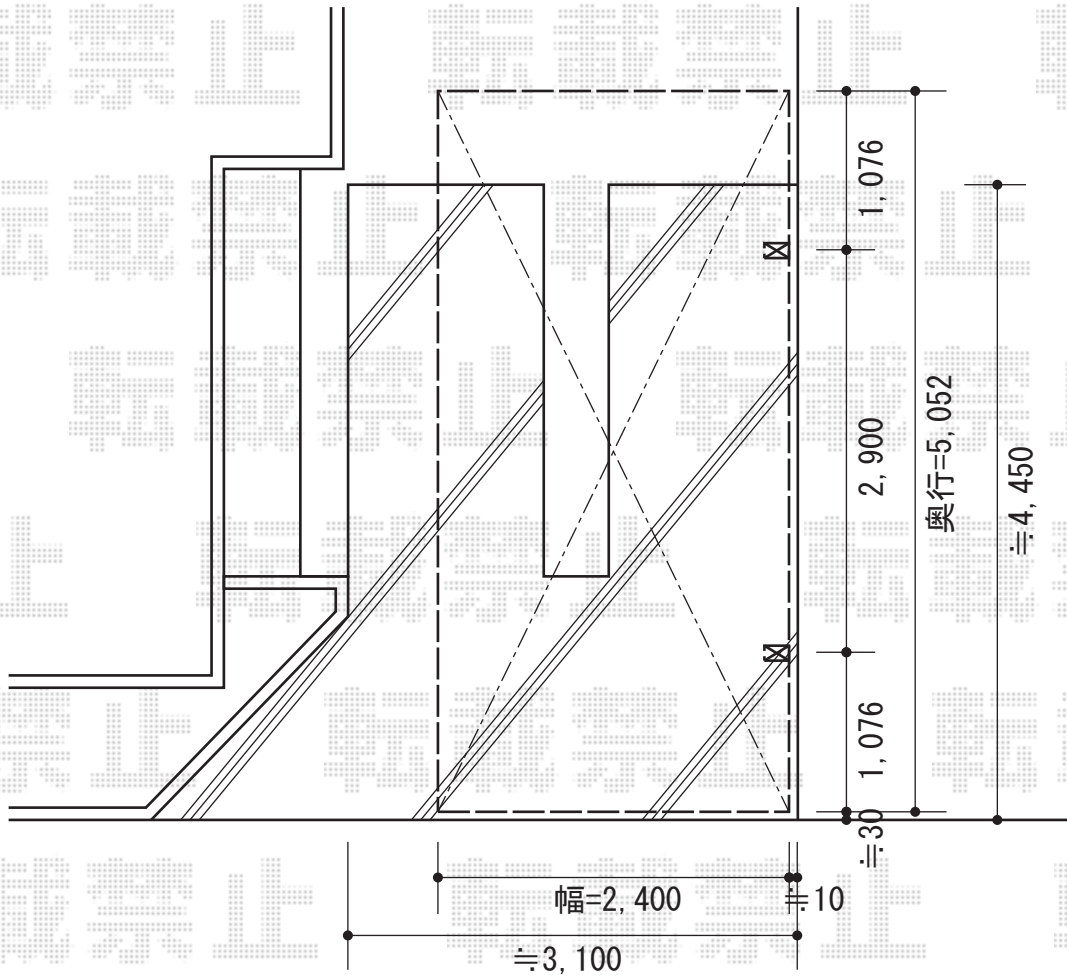

プレシオSPORT 積雪～20cm対応

EX-SHOP プレシオSPORT 積雪～20cm対応  
 幅=2,400mm  
 奥行=5,052mm  
 色：ノーブルステン  
 屋根材：ポリカーボネート（スカイブルー）  
 柱仕様：標準柱仕様（有効高 約1,800mm）

現場状況や作図制限により概略図の内容と多少の違いが生じることがございます。  
 施工時は、現場優先とさせて頂きたく思いますので、お立会い頂き、  
 最終のご指示のほど、何卒、宜しくお願い致します。