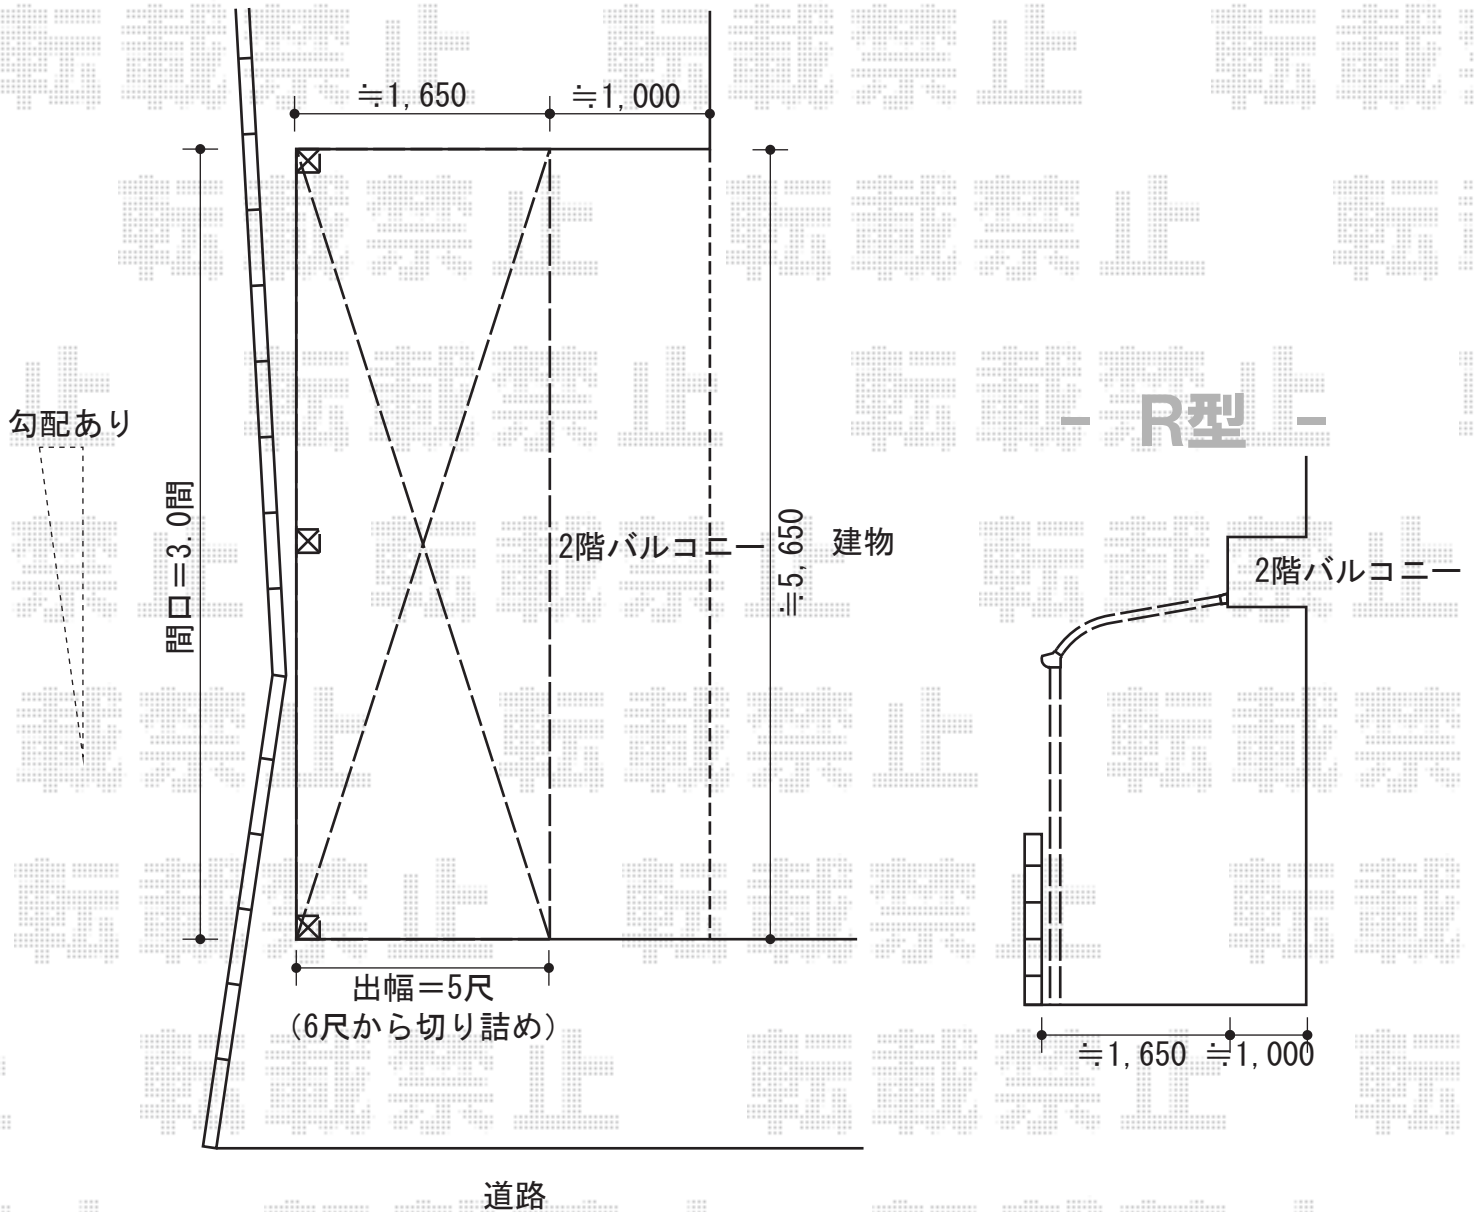

ライザーテラスII R型 テラスタイプ 単体 積雪～20cm対応

ライザーテラスII R型 テラスタイプ 単体 積雪～20cm対応

間口=3.0間通し (柱芯々5,260mm 屋根幅5,480mm)
出幅=6尺 (1,785mm)

色：オータムブラウン
屋根材：ポリカーボネート (ブラウン)
柱仕様：柱位置固定タイプ/長尺
施工方法：上止め

現場状況や作図制限により概略図の内容と多少の違いが生じることがございます。
施工時は、現場優先とさせて頂きたく思いますので、お立会い頂き、
最終のご指示のほど、何卒、宜しくお願い致します。