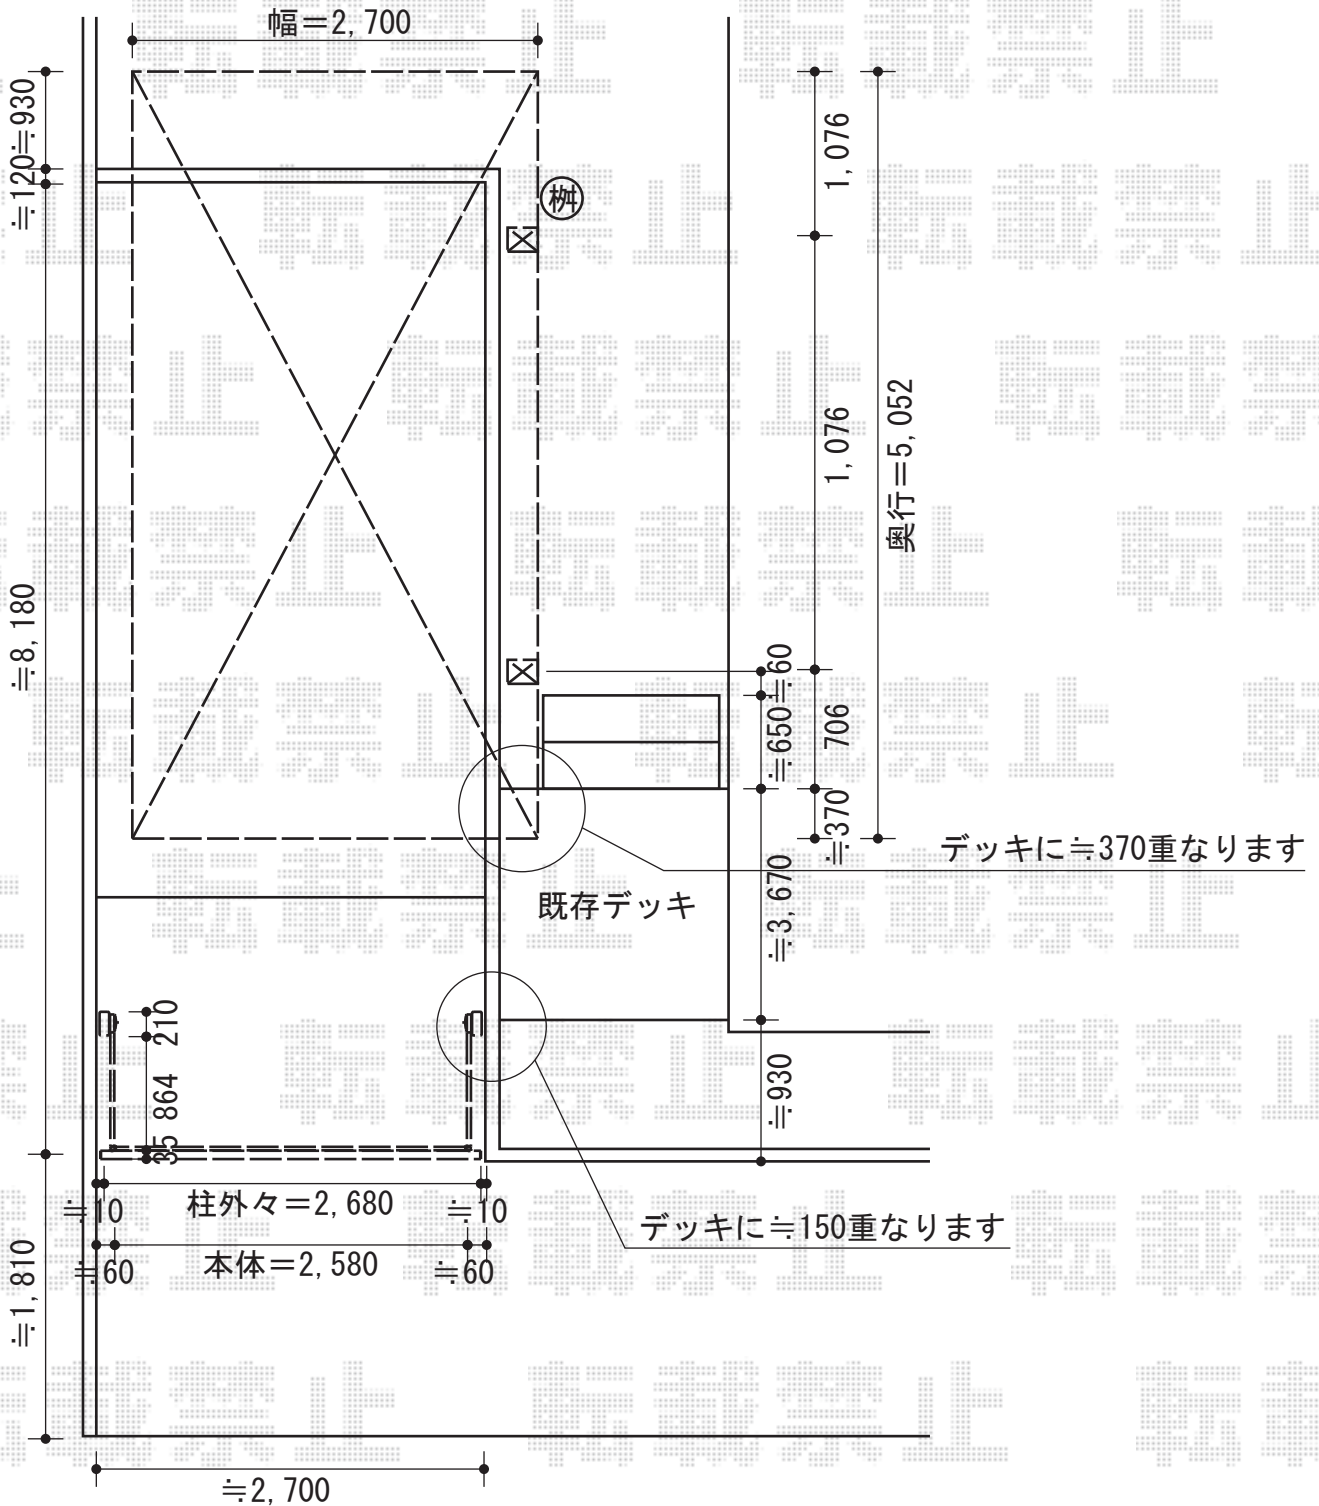

カーポート・カーゲート

EX-SHOP プレシオスポート 積雪~20cm対応
 幅=2,700mm
 奥行=5,052mm
 色：ノーブルステン
 屋根材：ポリカーボネート（スカイブルー）
 柱仕様：標準柱仕様（有効高 約1,800mm）

YKK AP エクスラインアップゲート 1型 手動式
 本体（W×H）=2,580mm×1,200mm
 色：プラチナステン
 柱仕様：標準柱仕様（有効通過高 約1,760mm）