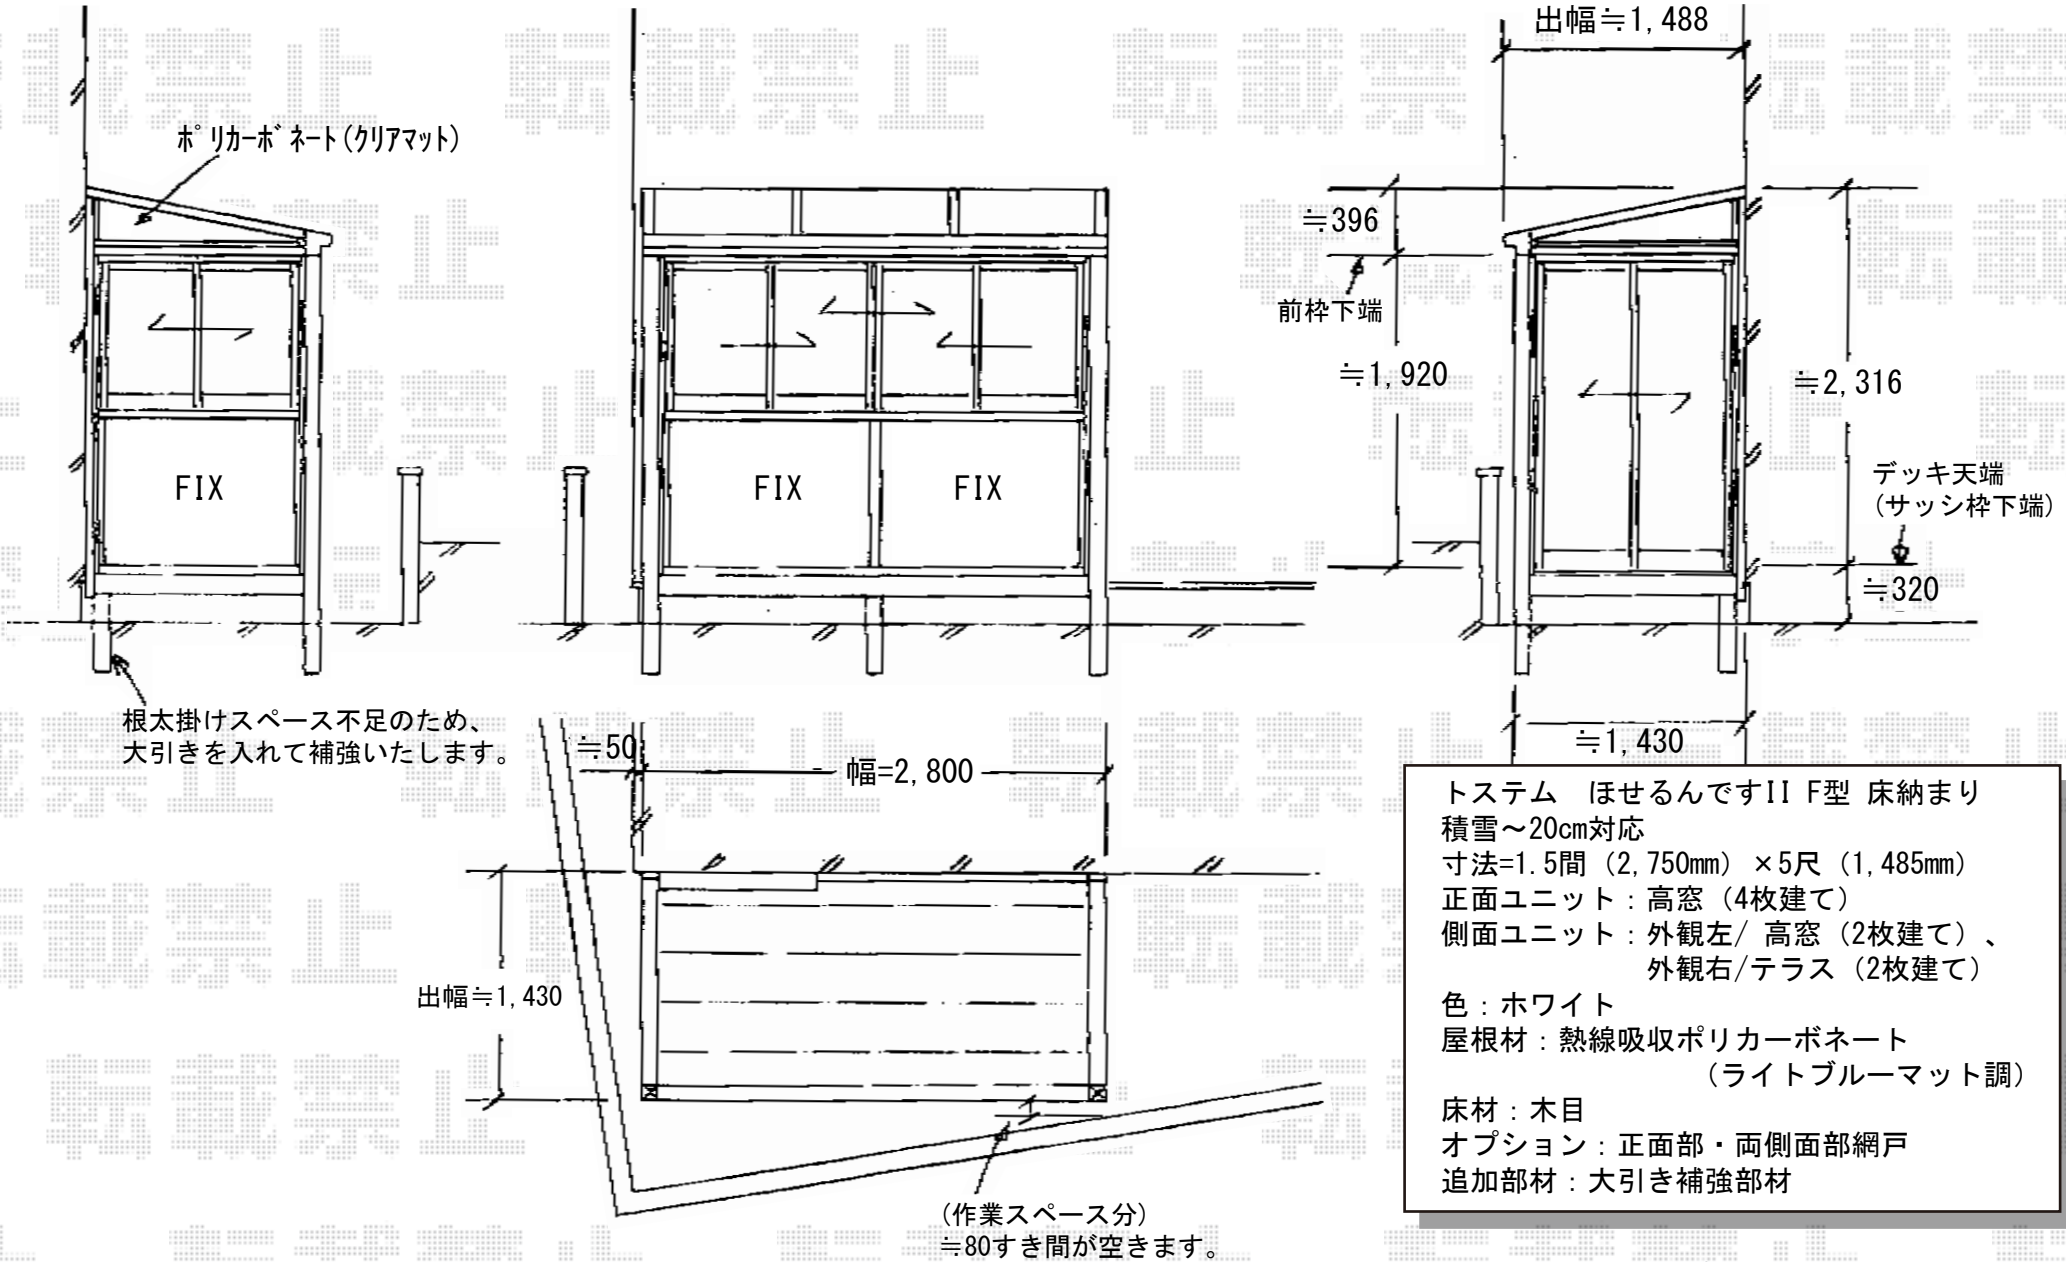

ほせるんですII F型 床納まり 積雪～20cm対応

テラス囲い

トステム ほせるんですII F型 床納まり  
積雪～20cm対応  
寸法=1.5間(2,750mm)×5尺(1,485mm)  
正面ユニット：高窓(4枚建て)  
側面ユニット：外観左/高窓(2枚建て)、  
外観右/テラス(2枚建て)  
色：ホワイト  
屋根材：熱線吸収ポリカーボネート  
(ライトブルーマット調)  
床材：木目  
オプション：正面部・両側面部網戸  
追加部材：大引き補強部材