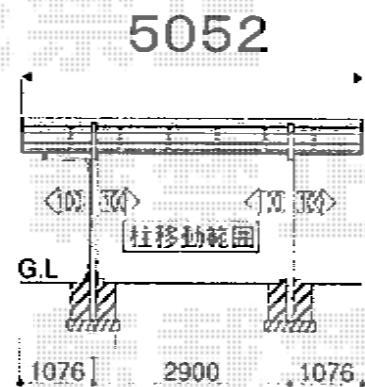

プレシオSPORT 積雪～20cm対応

EX-SHOP プレシオSPORT 積雪～20cm対応  
幅=2,700mm  
奥行=5,052mm  
色:チャコールブラック  
屋根材:ポリカーボネート(スカイブルー)  
柱仕様:標準柱仕様(有効高 約1,800mm)

現場状況や作図制限により概略図の内容と多少の違いが生じることがございます。  
施工時は、現場優先とさせて頂きたく思いますので、お立会い頂き、  
最終のご指示のほど、何卒、宜しくお願い致します。