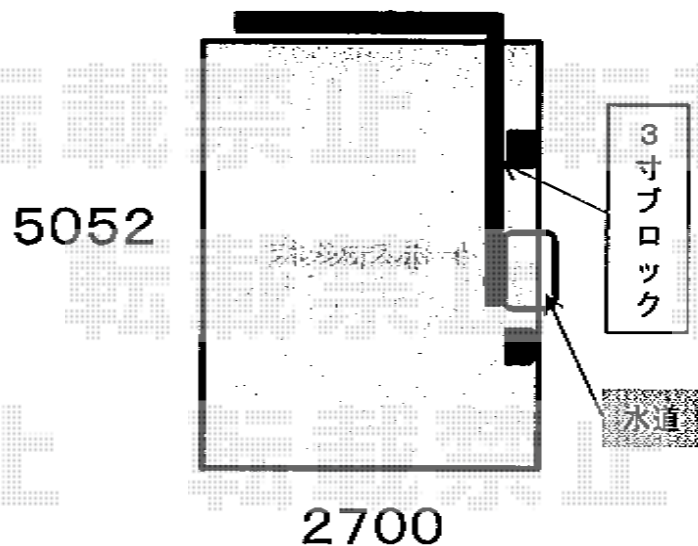

プレシオSPORT 積雪～20cm対応

EX-SHOP プレシオSPORT 積雪～20cm対応  
幅=2,700mm  
奥行=5,052mm  
色:チャコールブラック  
屋根材:ポリカーボネート(スカイブルー)  
柱仕様:標準柱仕様(有効高 約1,800mm)

現場状況や作図制限により概略図の内容と多少の違いが生じることがございます。  
施工時は、現場優先とさせて頂きたく思いますので、お立会い頂き、  
最終のご指示のほど、何卒、宜しくお願い致します。