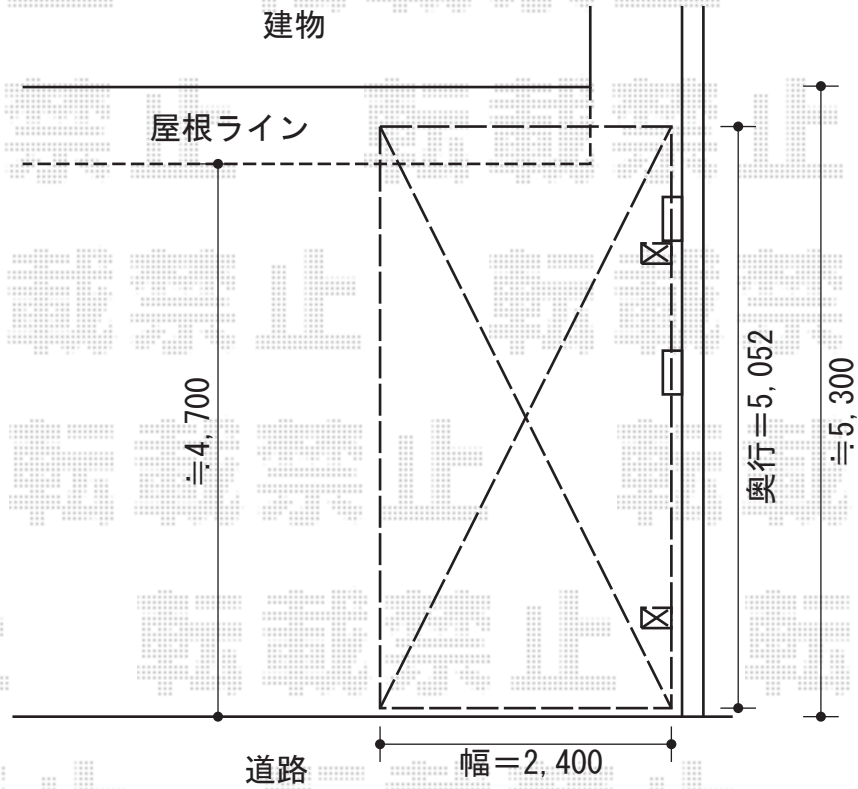

プレシオスポート 積雪～20cm対応

プレシオスポート 積雪～20cm対応

幅=2,400mm

奥行=5,052mm

色：ノーブルステン

屋根材：ポリカーボネート（スカイブルー）

柱仕様：ハイルーフ仕様（有効高 約2,355mm）

現場状況や作図制限により概略図の内容と多少の違いが生じることがございます。  
施工時は、現場優先とさせて頂きたく思いますので、お立会い頂き、  
最終のご指示のほど、何卒、宜しくお願い致します。