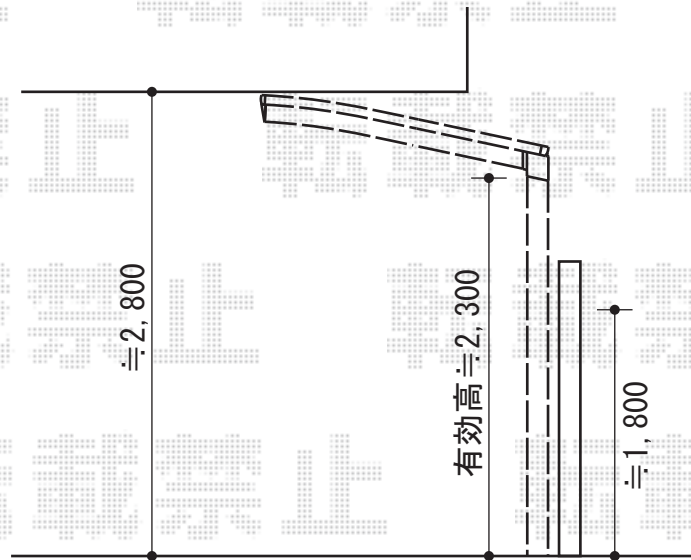

プレシオスポート 積雪～20cm対応

プレシオスポート 積雪～20cm対応

幅=2,400mm

奥行=5,052mm

色：ノーブルステン

屋根材：ポリカーボネート（スカイブルー）

柱仕様：ハイルーフ仕様（有効高 約2,355mm）

現場状況や作図制限により概略図の内容と多少の違いが生じることがございます。  
施工時は、現場優先とさせて頂きたく思いますので、お立会い頂き、  
最終のご指示のほど、何卒、宜しくお願い致します。