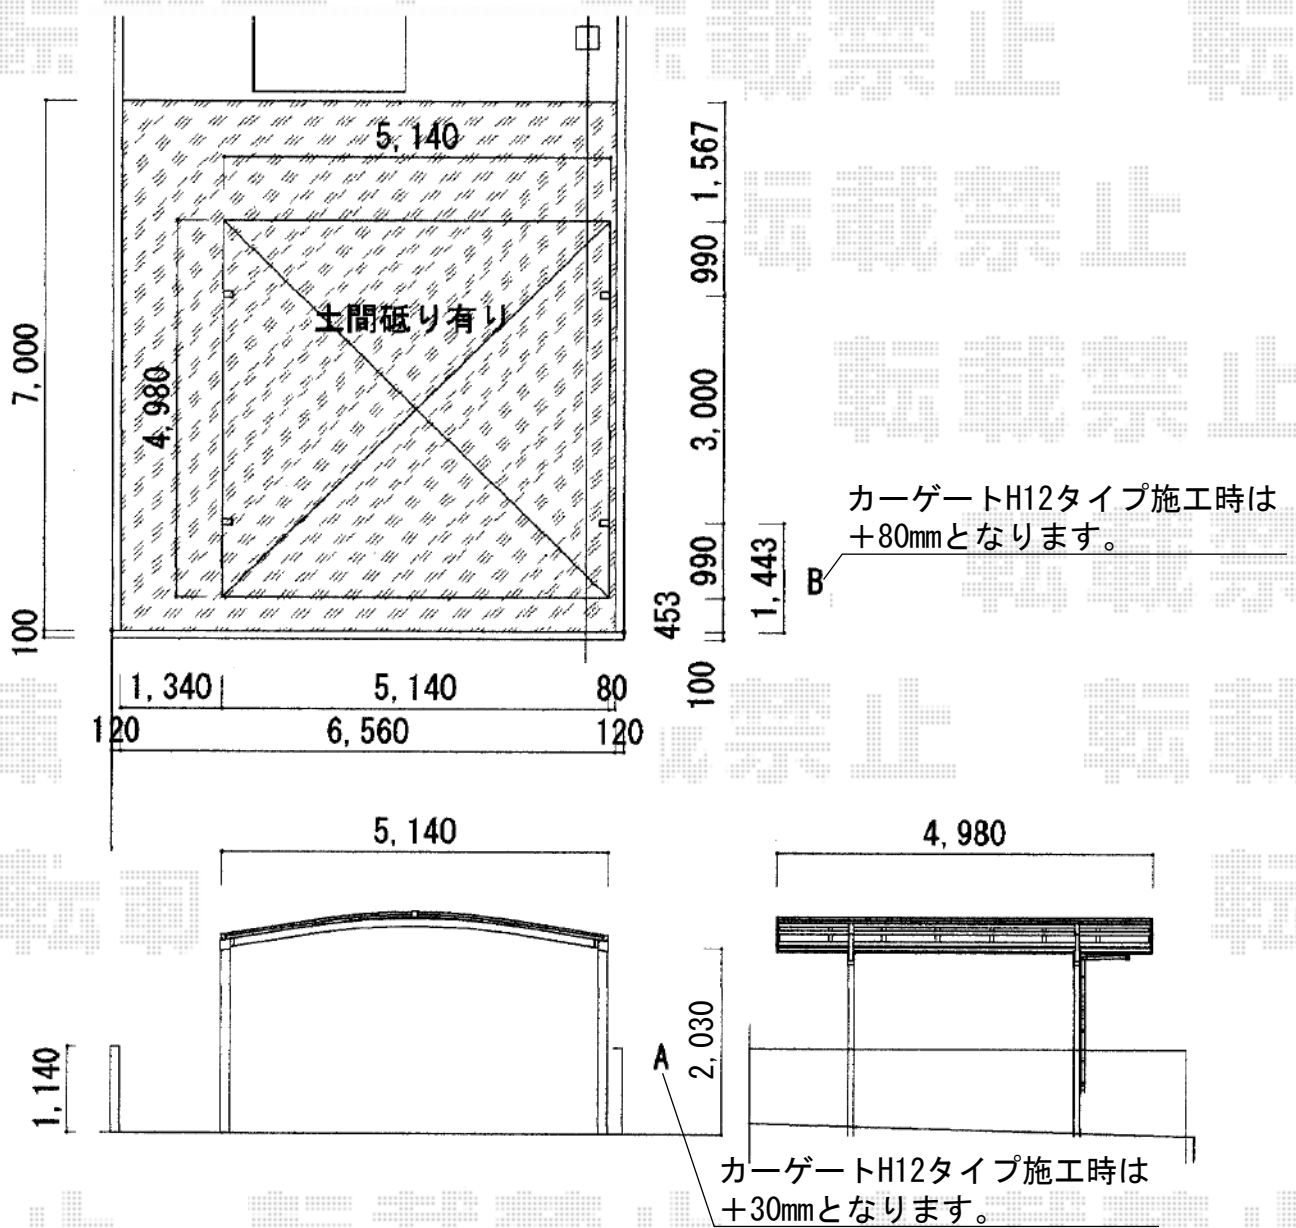

カーブポートシグマⅢ ワイドタイプ 積雪～30cm対応

トステム カーブポートシグマⅢ ワイドタイプ 積雪～30cm対応  
 幅=5,140mm  
 奥行=4,980mm  
 色：シャイングレー  
 屋根材：熱線吸収ポリカーボネート（ブルースモークマット調）  
 柱仕様：ロング柱23仕様（有効高 約2,300mm）

現場状況や作図制限により概略図の内容と多少の違いが生じることがございます。  
 施工時は、現場優先とさせて頂きたく思いますので、お立会い頂き、  
 最終のご指示のほど、何卒、宜しくお願い致します。