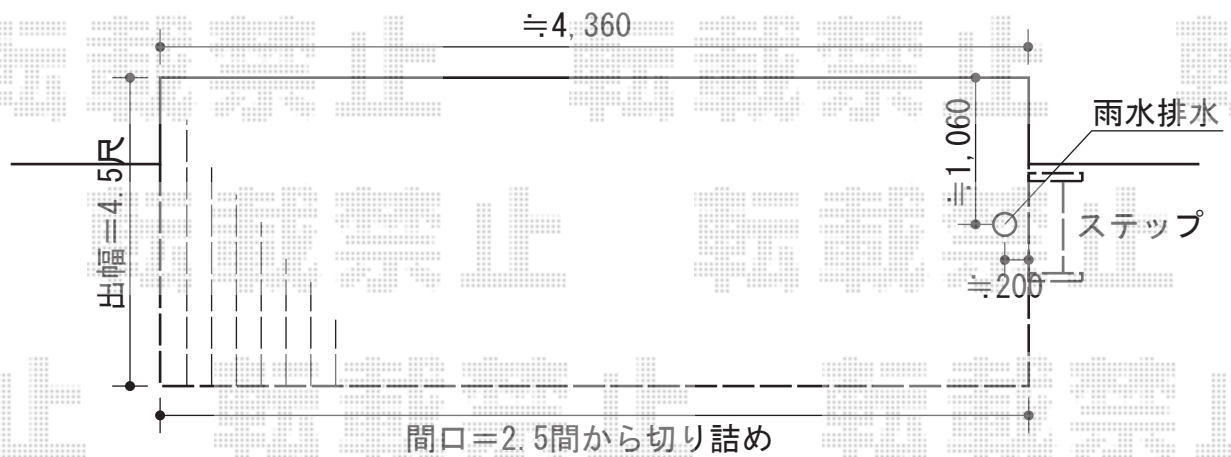

リウッドデッキII 単体

YKK AP リウッドデッキII 単体

間口=2.5間 (4,604mm)

出幅=4.5尺 (1,395mm)

色：サニーブラウン

床板：縦張り

束柱：KSタイプ (高さ400~500mm) (プラチナステン)

追加部材：補強用部材

YKK AP リウッドステップ4型 Sタイプ1段

色：サニーブラウン

現場状況や作図制限により概略図の内容と多少の違いが生じることがございます。
 施工時は、現場優先とさせて頂きたく思いますので、お立会い頂き、
 最終のご指示のほど、何卒、宜しくお願い致します。

EX-SHOP
 HTTP://WWW.EX-SHOP.NET

担当：大辻

全ての著作権は、エクスショップに帰属します。当社とのお取引目的外の使用・複製・転載禁止となっております。