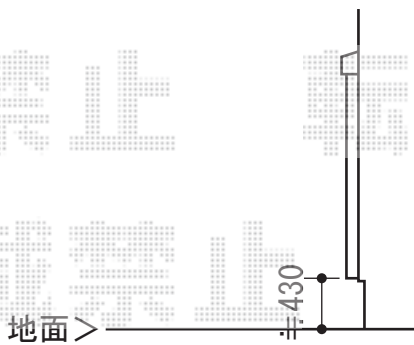

リウッドデッキII 単体

YKK AP リウッドデッキII 単体

間口=2.5間 (4,604mm)

出幅=4.5尺 (1,395mm)

色：サニーブラウン

床板：縦張り

束柱：KSタイプ (高さ400~500mm) (プラチナステン)

追加部材：補強用部材