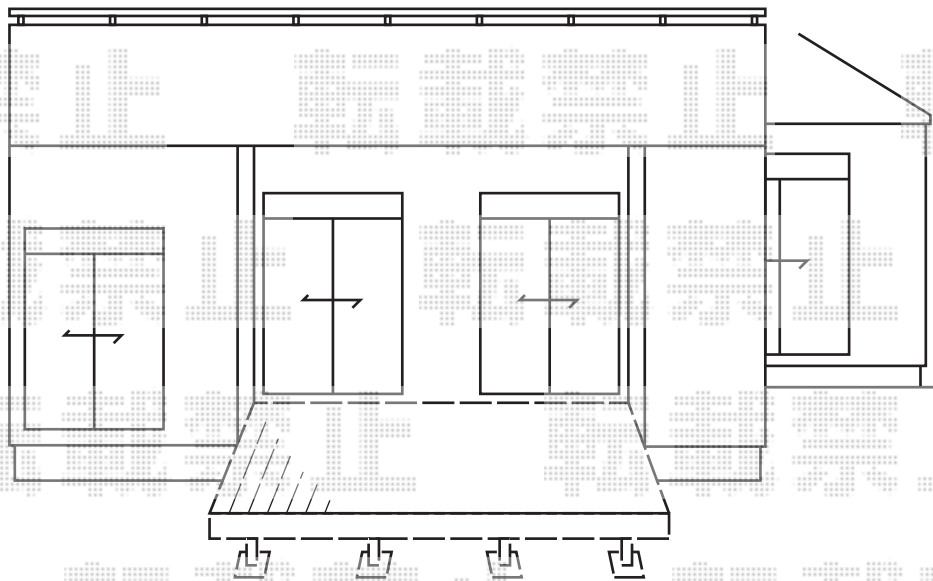

リウッドデッキII 単体

YKK AP リウッドデッキII 単体

間口=2.5間 (4,604mm)

出幅=4.5尺 (1,395mm)

色：サニーブラウン

床板：縦張り

束柱：KSタイプ (高さ400~500mm) (プラチナステン)

追加部材：補強用部材

YKK AP リウッドステップ4型 Sタイプ1段

色：サニーブラウン

現場状況や作図制限により概略図の内容と多少の違いが生じることがございます。
 施工時は、現場優先とさせて頂きたく思いますので、お立会い頂き、
 最終のご指示のほど、何卒、宜しくお願い致します。

EX-SHOP
 HTTP://WWW.EX-SHOP.NET

担当：大辻

全ての著作権は、エクスショップに帰属します。当社とのお取引目的外の使用・複製・転載禁止となっております。