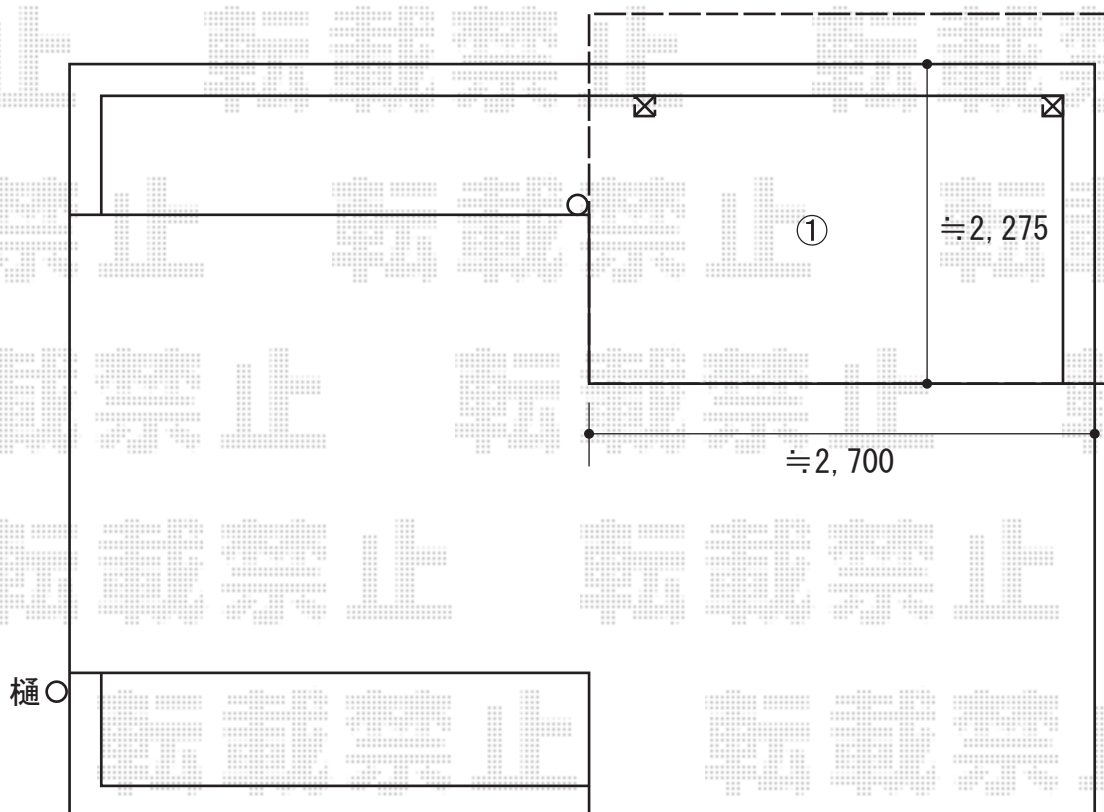

ヴェクターテラス R型 屋根タイプ 単体 積雪～20cm対応

YKK AP ヴェクターテラス R型 屋根タイプ 単体 積雪～20cm対応
間口=関東間1.5間 (柱芯々2,575mm 屋根幅2,760mm)
出幅=8尺 (2,370mm)
色: ホワイト
屋根材: ポリカーボネート (アースブルー)
柱仕様: 柱奥行移動タイプ/積雪タイプ
施工方法: 下止め
躯体式バルコニー用部品箱: コーナー用×1・中間用×1
オプション: 水平式物干し 標準 2本入 (テラス柱用)