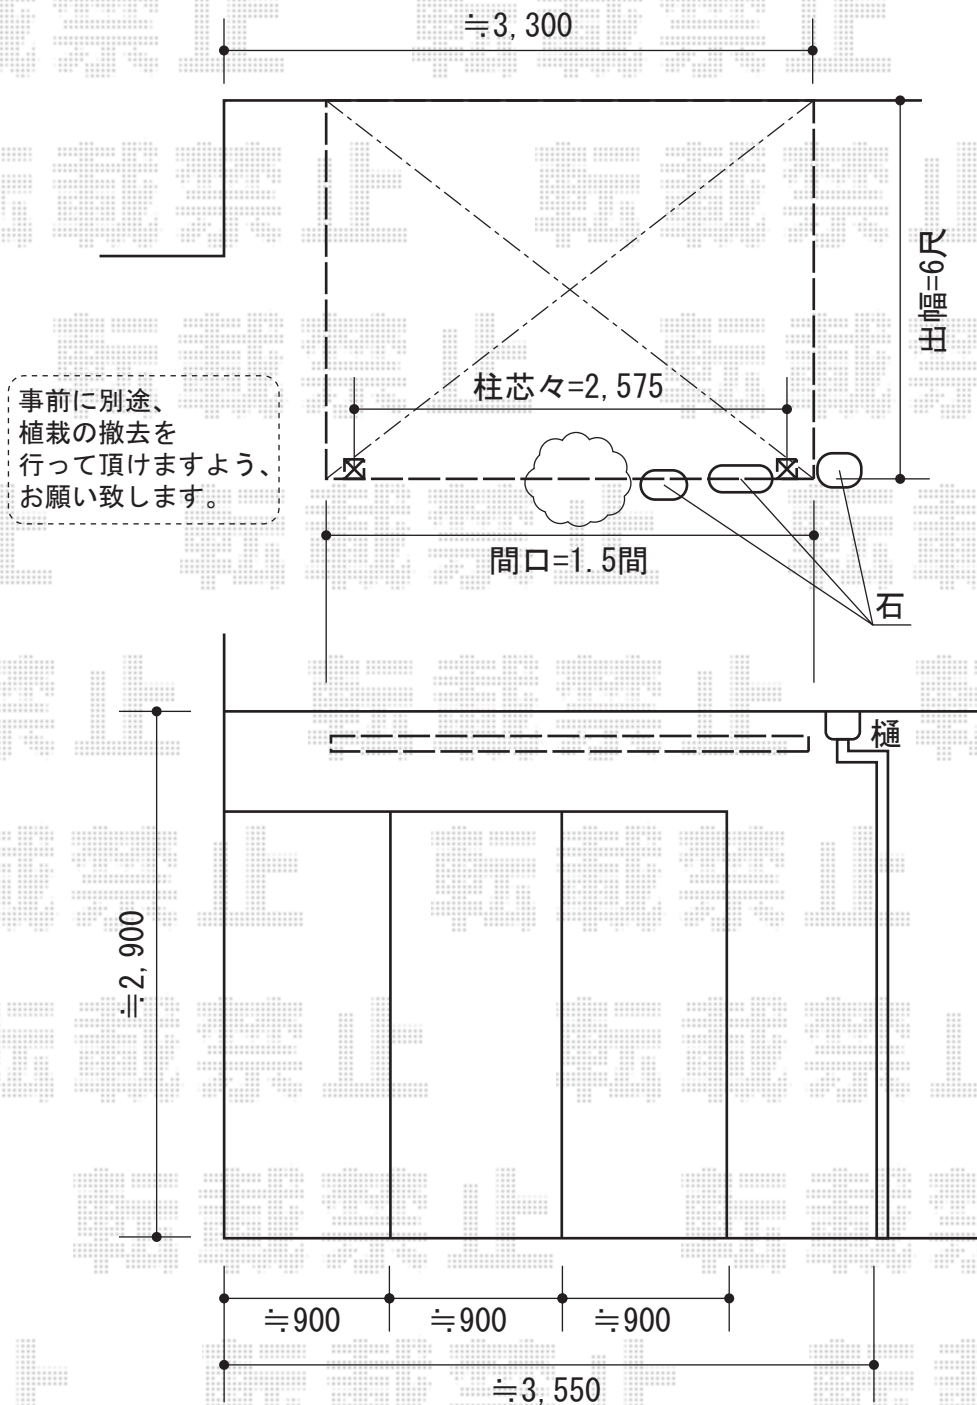

プレシオステラス R型 単体 テラスタイプ 積雪～20cm対応

EX-SHOP プレシオステラス R型 単体 テラスタイプ 積雪～20cm対応  
間口=関東間1.5間（柱芯々2,575mm 屋根幅2,760mm）  
出幅=6尺（1,770mm）  
色：グレースブラウン  
屋根材：ポリカーボネート（スカイブルー）  
柱仕様：柱位置固定タイプ  
施工方法：上止め仕様

現場状況や作図制限により概略図の内容と多少の違いが生じることがございます。  
施工時は、現場優先とさせて頂きたく思いますので、お立会い頂き、  
最終のご指示のほど、何卒、宜しくお願い致します。