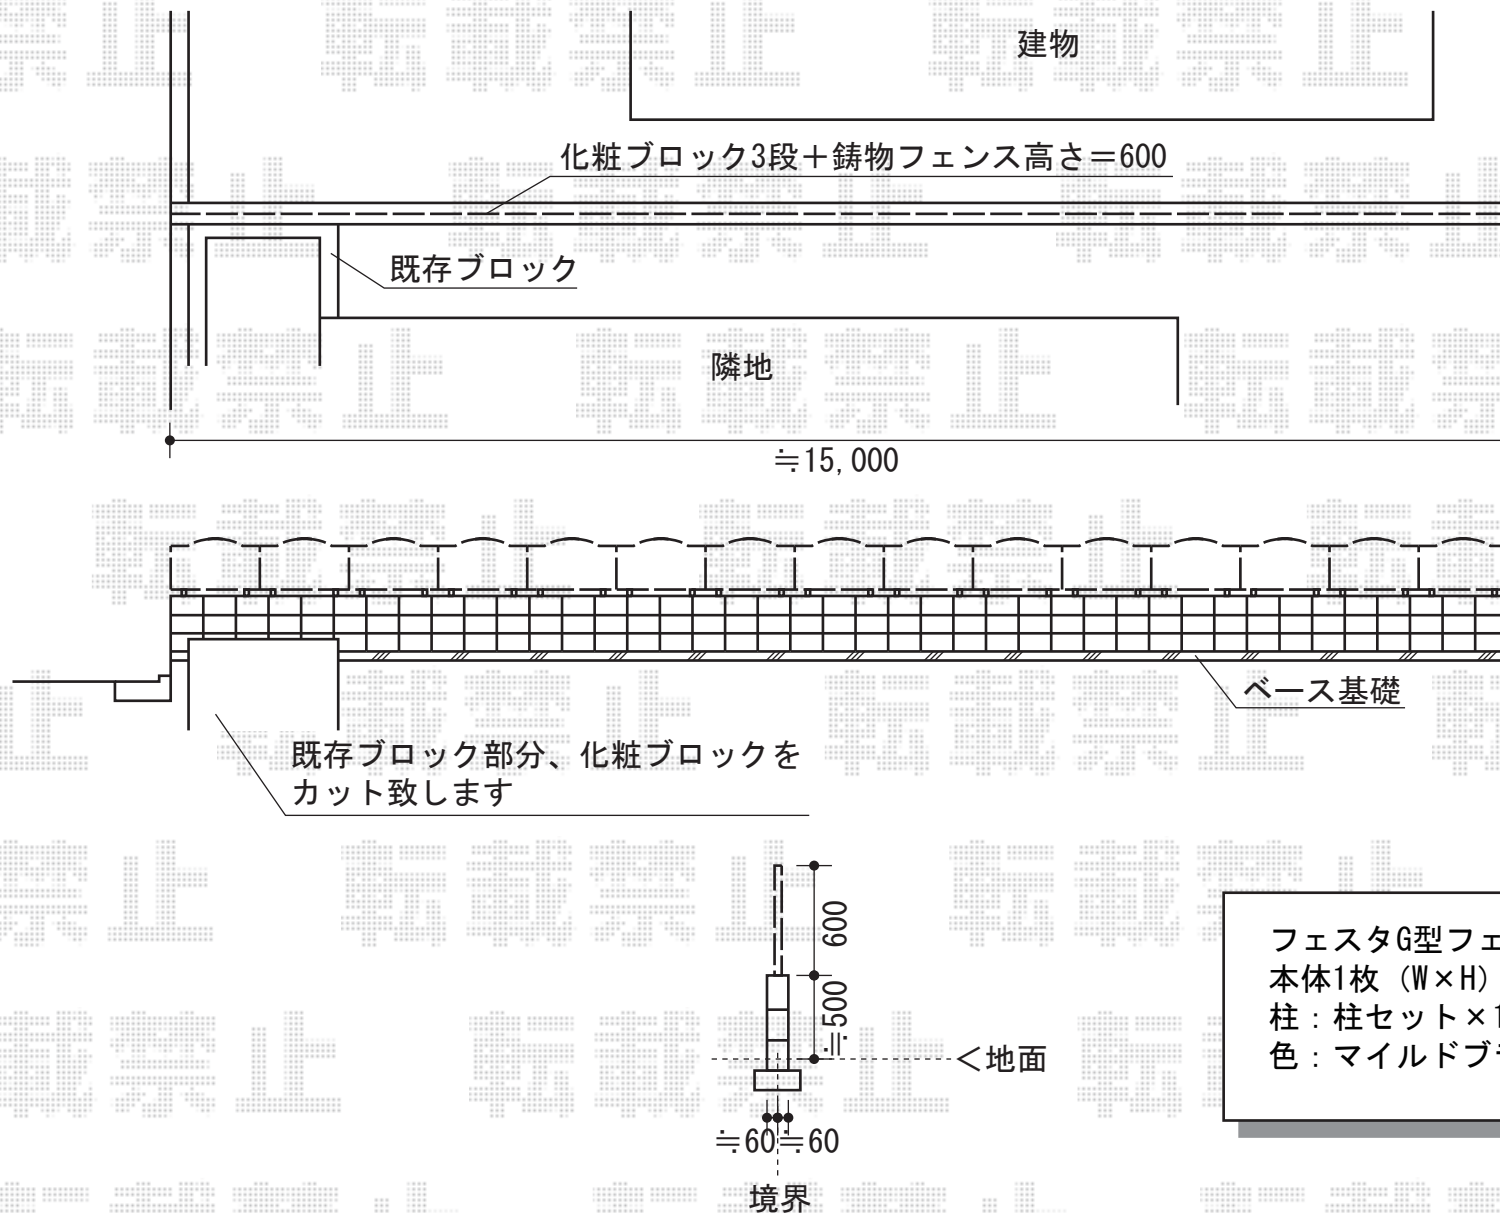

フェスタG型フェンス

フェスタG型フェンス
本体1枚 (W×H) = (1,000×600mm) × 15
柱：柱セット×15
色：マイルドブラック

現場状況や作図制限により概略図の内容と多少の違いが生じることがございます。
施工時は、現場優先とさせて頂きたく思いますので、お立会い頂き、
最終のご指示のほど、何卒、宜しくお願い致します。

EX-SHOP

[HTTP://WWW.EX-SHOP.NET](http://www.ex-shop.net)