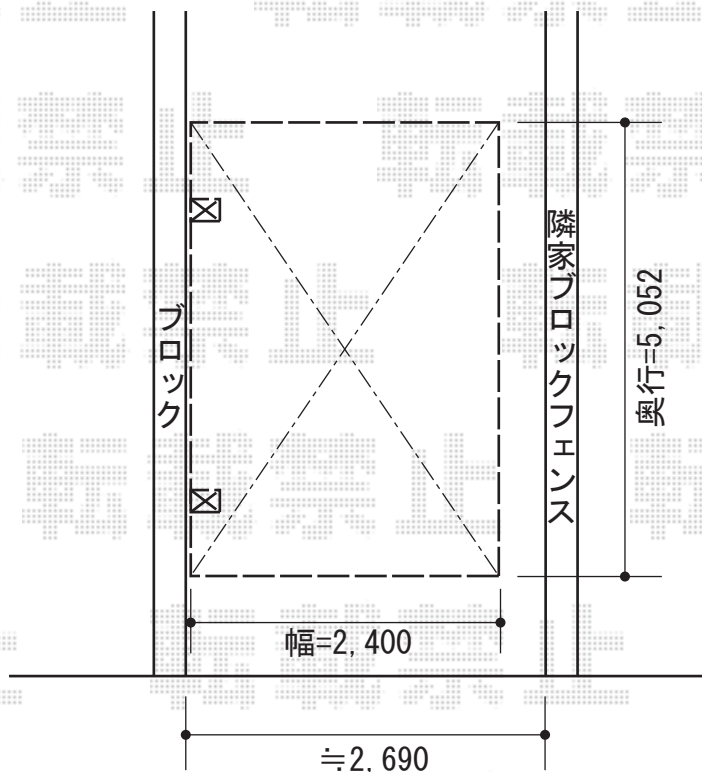

プレシオSPORT 積雪～20cm対応

EX-SHOP プレシオSPORT 積雪～20cm対応  
幅=2,400mm  
奥行=5,052mm  
色：グレースブラウン  
屋根材：ポリカーボネート（スカイブルー）  
柱仕様：標準柱仕様（有効高 約1,800mm）

現場状況や作図制限により概略図の内容と多少の違いが生じることがございます。  
施工時は、現場優先とさせていただきますので、お立会い頂き、  
最終のご指示のほど、何卒、宜しくお願い致します。