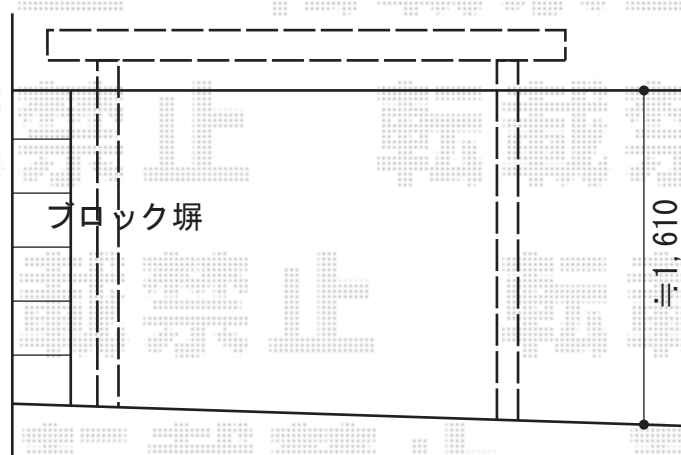

プレシオSPORT 積雪～20cm対応

EX-SHOP プレシオSPORT 積雪～20cm対応  
幅=2,400mm  
奥行=5,052mm  
色：グレースブラウン  
屋根材：ポリカーボネート（スカイブルー）  
柱仕様：標準柱仕様（有効高 約1,800mm）

現場状況や作図制限により概略図の内容と多少の違いが生じることがございます。  
施工時は、現場優先とさせていただきますので、お立会い頂き、  
最終のご指示のほど、何卒、宜しくお願い致します。