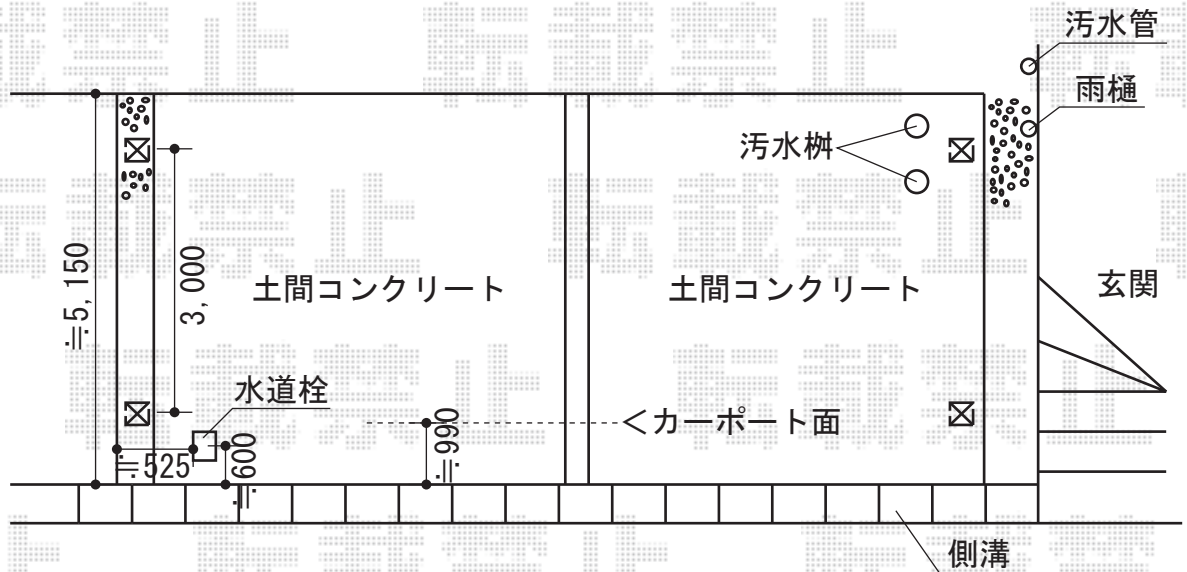

カーブポートシグマIII ワイド 積雪～30cm対応

トステム カーブポートシグマIII ワイド
 積雪～30cm対応
 幅=5,140mm
 奥行=4,980mm
 色：ホワイト
 屋根材：ポリカーボネート（ブルースモーク）
 柱仕様：標準柱仕様（有効高 約1,800mm）

現場状況や作図制限により概略図の内容と多少の違いが生じることがございます。
 施工時は、現場優先とさせて頂きたく思いますので、お立会い頂き、
 最終のご指示のほど、何卒、宜しくお願い致します。