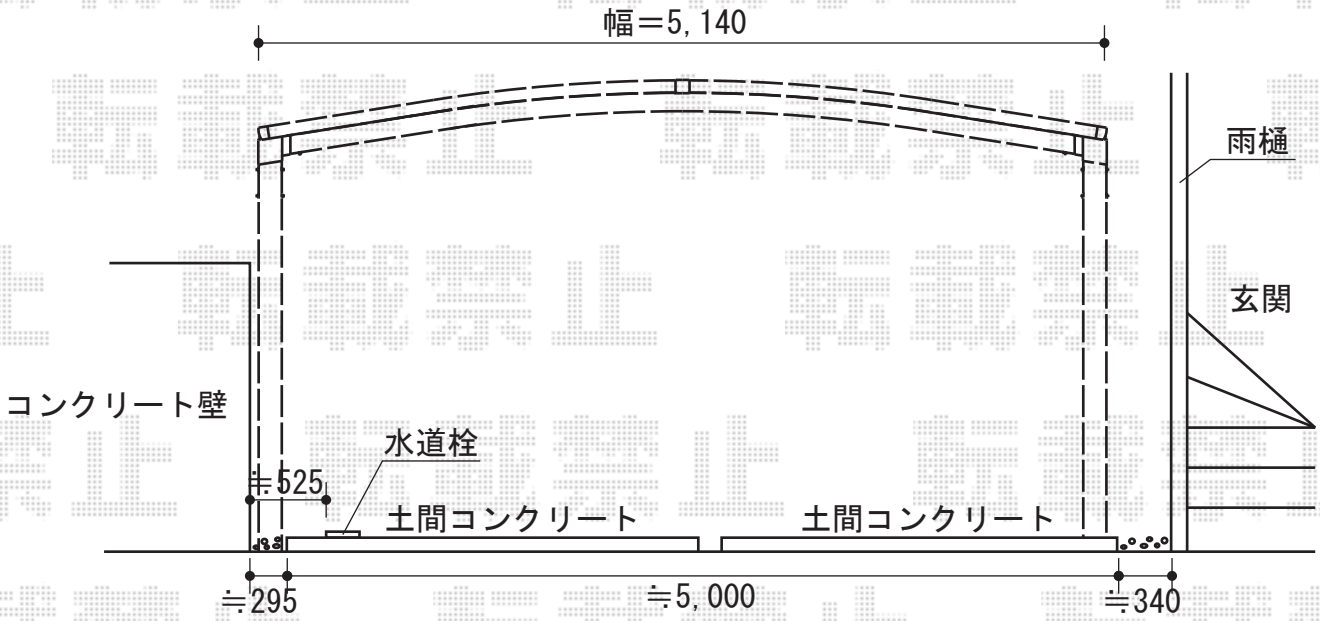

カーブポートシグマIII ワイド 積雪～30cm対応

トステム カーブポートシグマIII ワイド
 積雪～30cm対応
 幅=5,140mm
 奥行=4,980mm
 色：ホワイト
 屋根材：ポリカーボネート（ブルースモーク）
 柱仕様：標準柱仕様（有効高 約1,800mm）

現場状況や作図制限により概略図の内容と多少の違いが生じることがございます。
 施工時は、現場優先とさせて頂きたく思いますので、お立会い頂き、
 最終のご指示のほど、何卒、宜しくお願い致します。