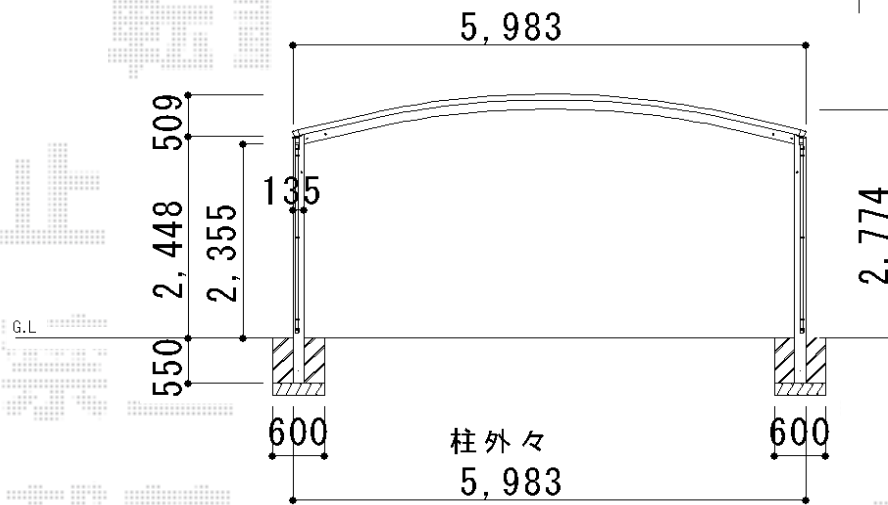

レイナポートワイド 積雪～20cm対応

YKK AP レイナポートワイド 積雪～20cm対応  
 幅=5,983mm  
 奥行=5,052mm  
 色：プラチナステン  
 屋根材：熱線遮断ポリカーボネート（スカイブルーマット調）  
 柱仕様：ハイルーフ仕様（有効高 約2,355mm）

現場状況や作図制限により概略図の内容と多少の違いが生じることがございます。  
 施工時は、現場優先とさせて頂きたく思いますので、お立会い頂き、  
 最終のご指示のほど、何卒、宜しくお願い致します。