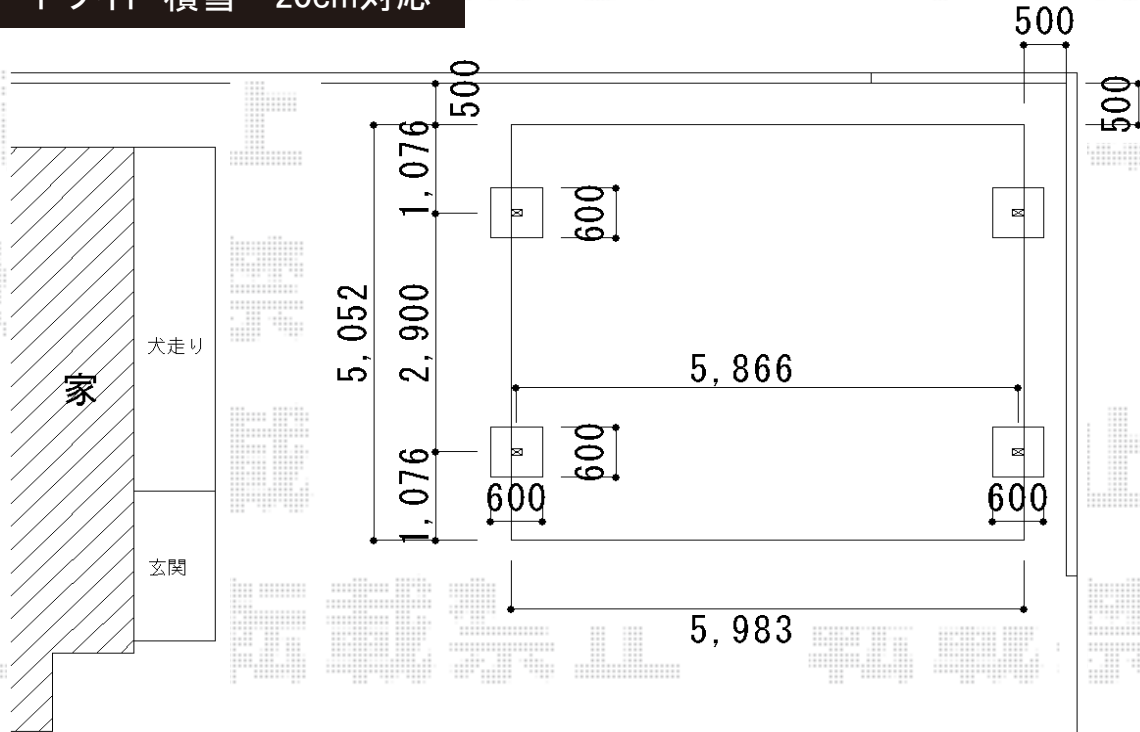

レイナポートワイド 積雪～20cm対応

YKK AP レイナポートワイド 積雪～20cm対応  
 幅=5,983mm  
 奥行=5,052mm  
 色：プラチナステン  
 屋根材：熱線遮断ポリカーボネート（スカイブルーマット調）  
 柱仕様：ハイルーフ仕様（有効高 約2,355mm）

現場状況や作図制限により概略図の内容と多少の違いが生じることがございます。  
 施工時は、現場優先とさせて頂きたく思いますので、お立会い頂き、  
 最終のご指示のほど、何卒、宜しくお願い致します。