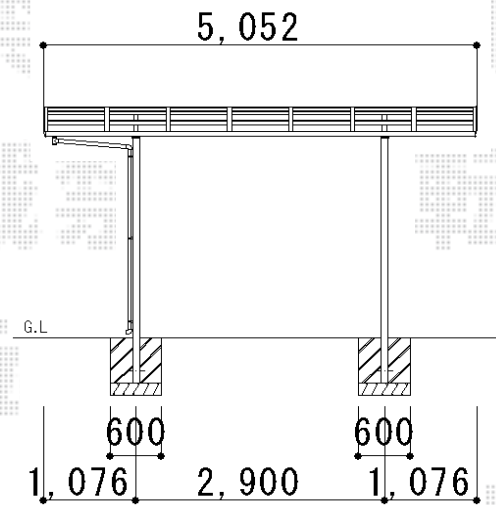

レイナポートワイド 積雪～20cm対応

YKK AP レイナポートワイド 積雪～20cm対応  
 幅=5,983mm  
 奥行=5,052mm  
 色：プラチナステン  
 屋根材：熱線遮断ポリカーボネート（スカイブルーマット調）  
 柱仕様：ハイルーフ仕様（有効高 約2,355mm）

現場状況や作図制限により概略図の内容と多少の違いが生じることがございます。  
 施工時は、現場優先とさせて頂きたく思いますので、お立会い頂き、  
 最終のご指示のほど、何卒、宜しくお願い致します。