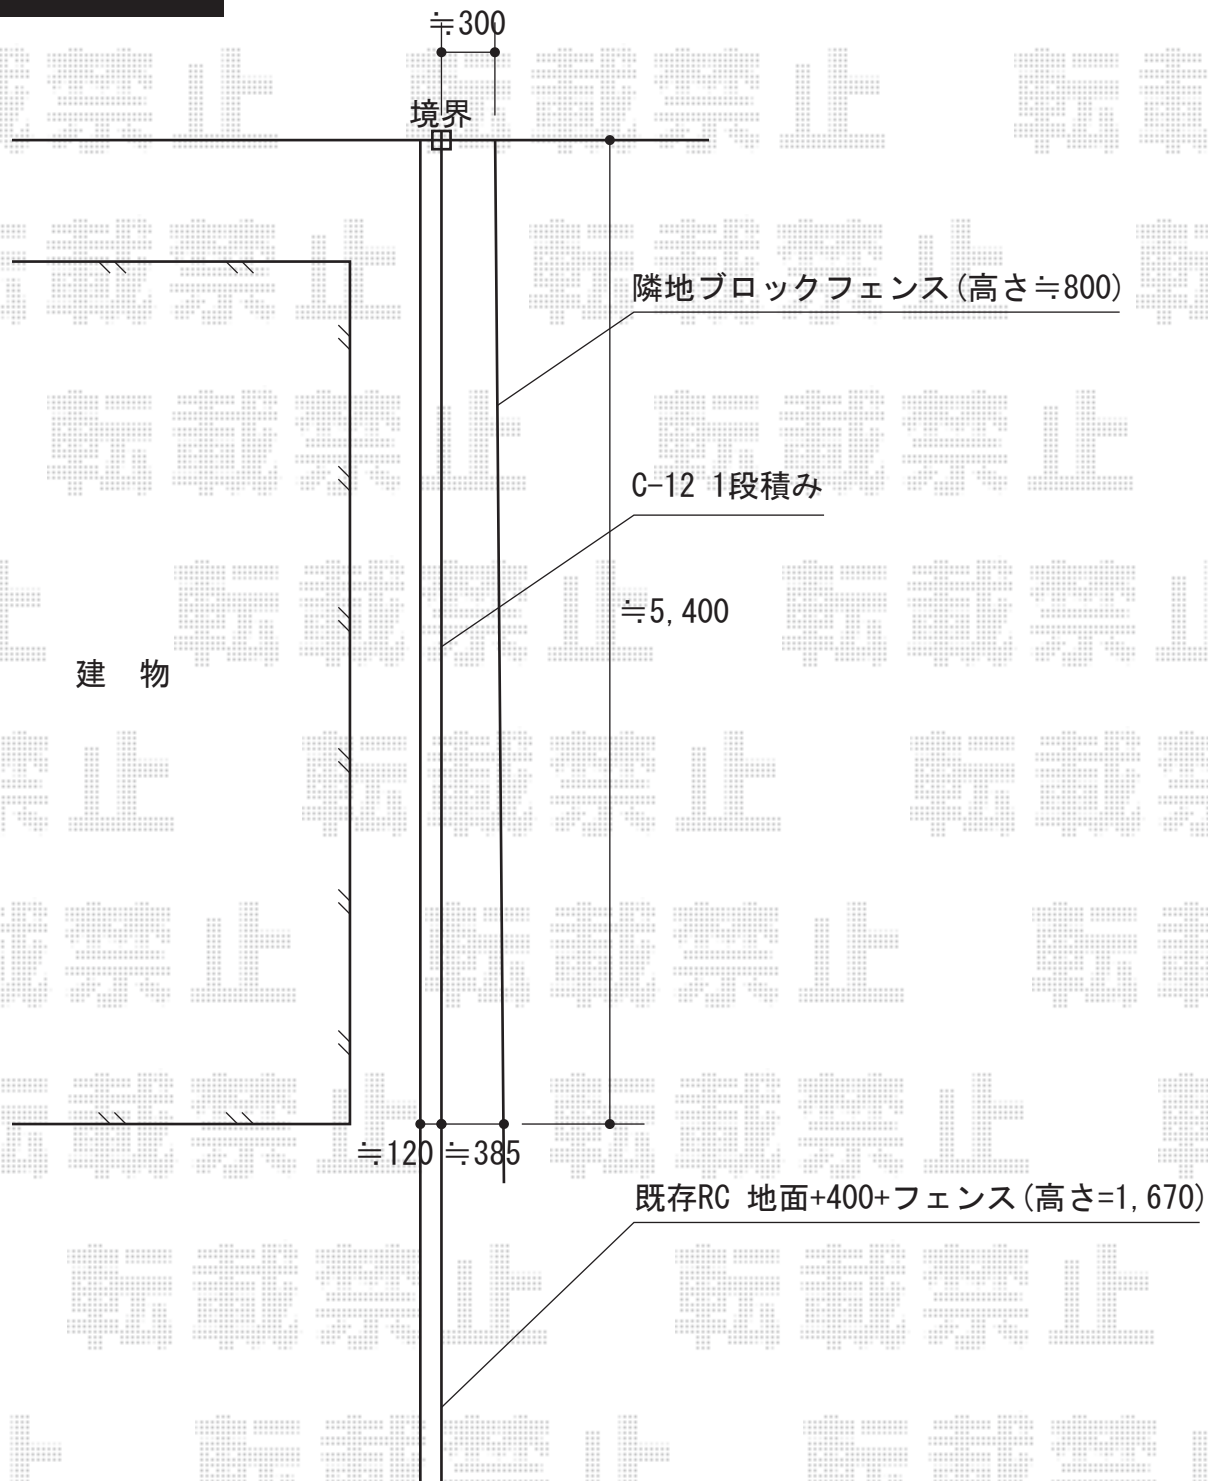

エクスライン6型フェンス

エクスライン6型フェンス
本体1枚 (W×H) = (1,975×1,200mm) × 9
柱仕様：フリーポールT120×19
色：プラチナステン
部品：エンドキャップ×1

現場状況や作図制限により概略図の内容と多少の違いが生じることがございます。
施工時は、現場優先とさせて頂きたく思いますので、お立会い頂き、
最終のご指示のほど、何卒、宜しくお願い致します。

EX-SHOP
HTTP://WWW.EX-SHOP.NET

担当：小林