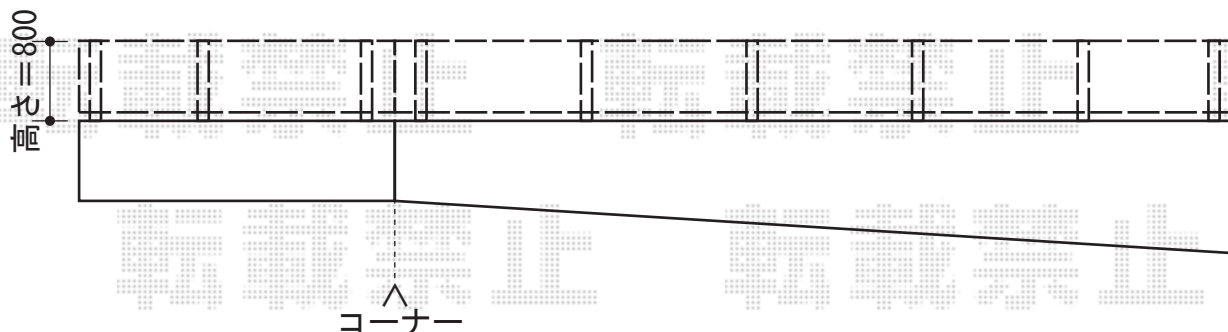

プリレオR3型フェンス [フリーポール]

TOEX プリレオR3型フェンス [フリーポール]
本体1枚 (W×H) = (1,979.5mm × 800mm) × 7枚
主柱 : T8×9本
部品セットA : T8×9
コーナー : コーナー継手 (ポール付) × 1
部品 : 端部キャップ × 1
色 : オータムブラウン

現場状況や作図制限により概略図の内容と多少の違いが生じることがございます。
施工時は、現場優先とさせて頂きたく思いますので、お立会い頂き、
最終のご指示のほど、何卒、宜しくお願い致します。