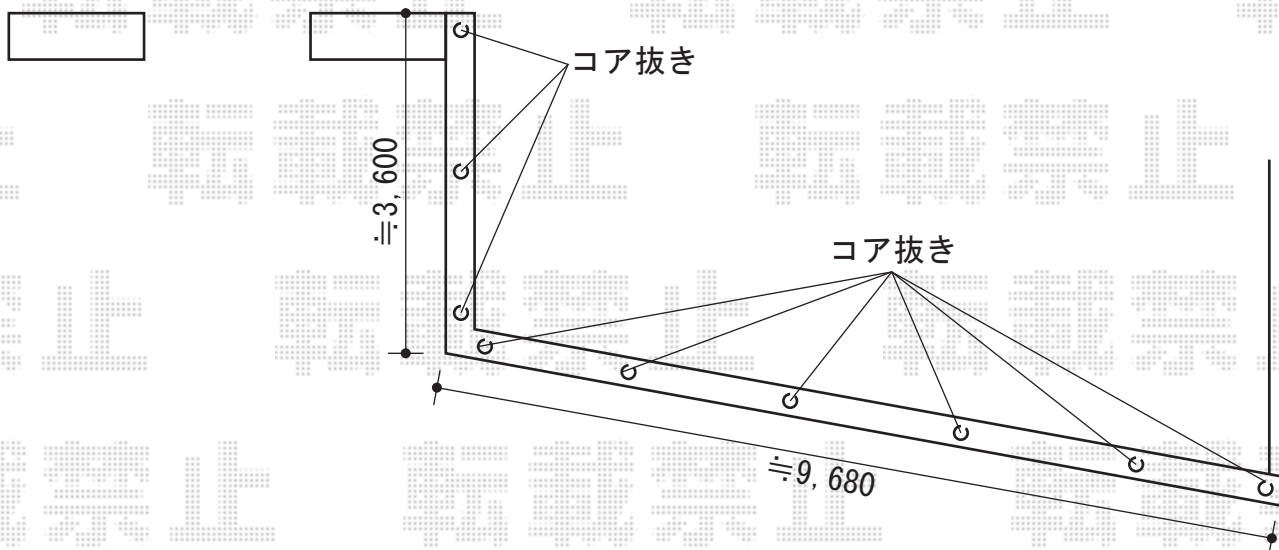

プリレオR3型フェンス [フリーポール]

TOEX プリレオR3型フェンス [フリーポール]
本体1枚 (W×H) = (1,979.5mm × 800mm) × 7枚
主柱 : T8×9本
部品セットA : T8×9
コーナー : コーナー継手 (ポール付) × 1
部品 : 端部キャップ × 1
色 : オータムブラウン

現場状況や作図制限により概略図の内容と多少の違いが生じることがございます。
施工時は、現場優先とさせて頂きたく思いますので、お立会い頂き、
最終のご指示のほど、何卒、宜しくお願い致します。