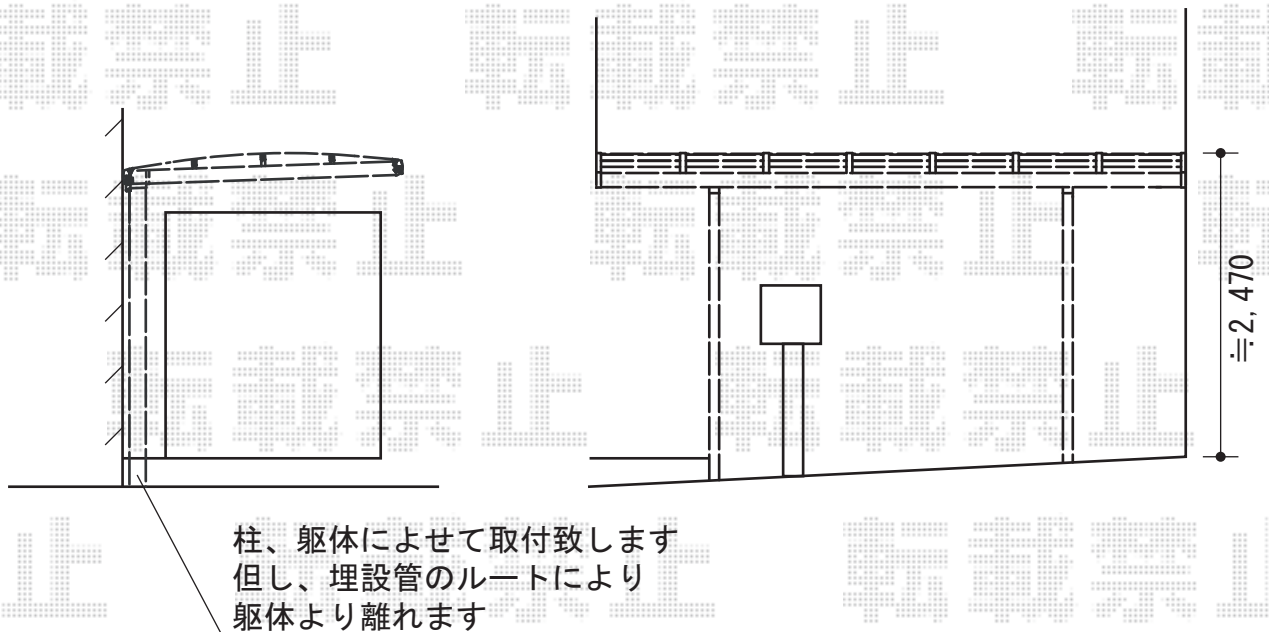

キューブポートプラス ミニ 積雪～20cm対応

TOEX キューブポートプラス ミニ 積雪～20cm対応

幅=2,107mm

奥行=5,006mm

色：オータムブラウン

屋根材：ポリカーボネート（クリアマット/すりガラス調）

柱仕様：手前/ロング柱仕様（有効高 約2,504mm）

奥/標準柱仕様（有効高 約2,236mm）