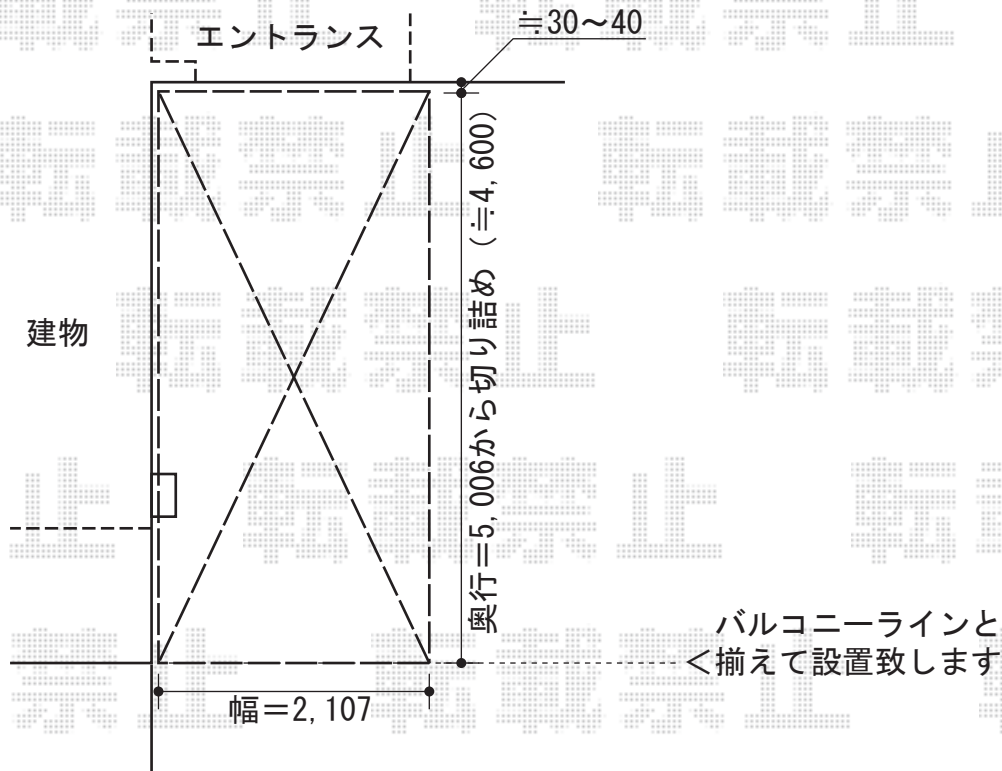

キューブポートプラス ミニ 積雪～20cm対応

TOEX キューブポートプラス ミニ 積雪～20cm対応

幅=2,107mm

奥行=5,006mm

色：オータムブラウン

屋根材：ポリカーボネート（クリアマット/すりガラス調）

柱仕様：手前/ロング柱仕様（有効高 約2,504mm）

奥/標準柱仕様（有効高 約2,236mm）