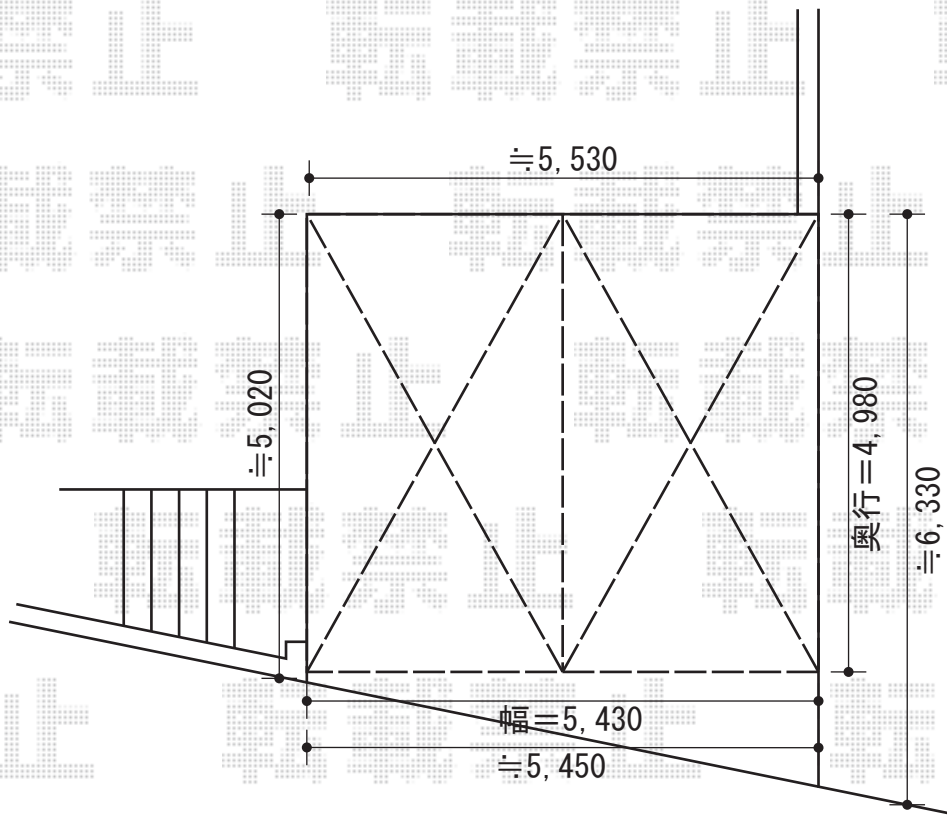

カーブポートシグマIII Y合掌 積雪～30cm対応

トステム カーブポートシグマIII Y合掌 積雪～30cm対応  
幅=5,430mm  
奥行=4,980mm  
色:シャイングレー  
屋根材:熱線吸収アクアポリカーボネート(ブルースモーク)  
柱仕様:ロング柱23仕様(有効高 約2,300mm)

現場状況や作図制限により概略図の内容と多少の違いが生じることがございます。  
施工時は、現場優先とさせて頂きたく思いますので、お立会い頂き、  
最終のご指示のほど、何卒、宜しくお願い致します。