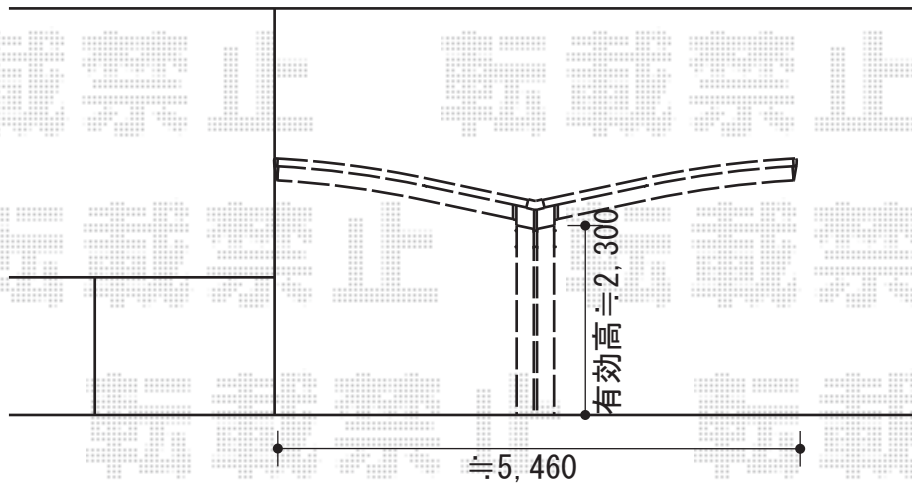

カーブポートシグマIII Y合掌 積雪～30cm対応

トステム カーブポートシグマIII Y合掌 積雪～30cm対応  
幅=5,430mm  
奥行=4,980mm  
色:シャイングレー  
屋根材:熱線吸収アクアポリカーボネート(ブルースモーク)  
柱仕様:ロング柱23仕様(有効高 約2,300mm)

現場状況や作図制限により概略図の内容と多少の違いが生じることがございます。  
施工時は、現場優先とさせて頂きたく思いますので、お立会い頂き、  
最終のご指示のほど、何卒、宜しくお願い致します。