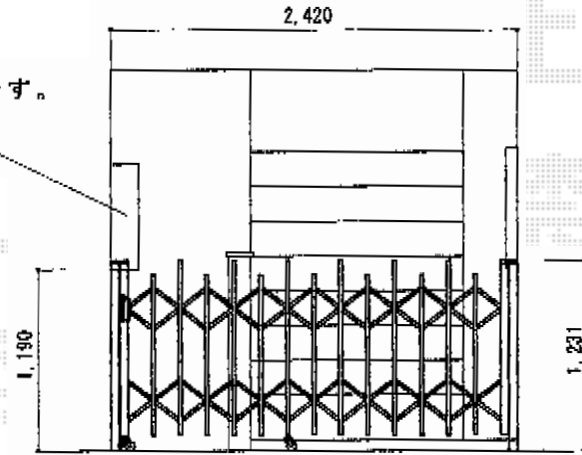

# トリップゲートPB型 片開き ノンレールタイプ

## - 伸縮ゲート -

EX-SHOP トリップゲートPB型  
片開き ノンレールタイプ  
開口幅=2,343mm  
全幅=2,443mm  
たたみ幅=294mm  
高さ=1,200mm  
色：ブラウン  
キャスター数：2個  
落棒数：1本

消火器格納庫の移設が必要です。

現場状況や作図制限により概略図の内容と多少の違いが生じることがございます。  
施工時は、現場優先とさせて頂きたく思いますので、お立会い頂き、  
最終のご指示のほど、何卒、宜しくお願い致します。