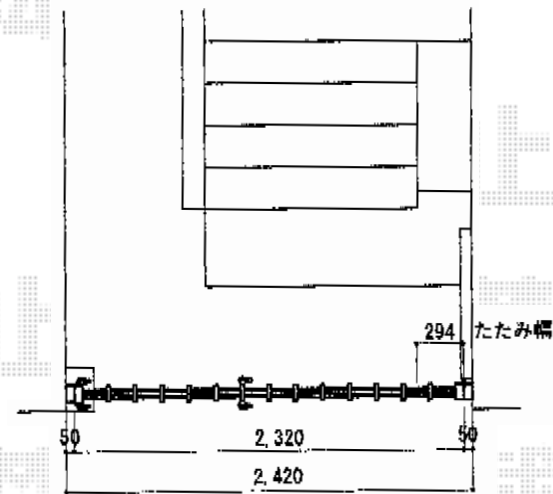

# トリップゲートPB型 片開き ノンレールタイプ

## - 伸縮ゲート -

EX-SHOP トリップゲートPB型  
片開き ノンレールタイプ  
開口幅=2,343mm  
全幅=2,443mm  
たたみ幅=294mm  
高さ=1,200mm  
色：ブラウン  
キャスター数：2個  
落棒数：1本

消火器格納庫の移設が必要です。

現場状況や作図制限により概略図の内容と多少の違いが生じることがございます。  
施工時は、現場優先とさせて頂きたく思いますので、お立会い頂き、  
最終のご指示のほど、何卒、宜しくお願い致します。