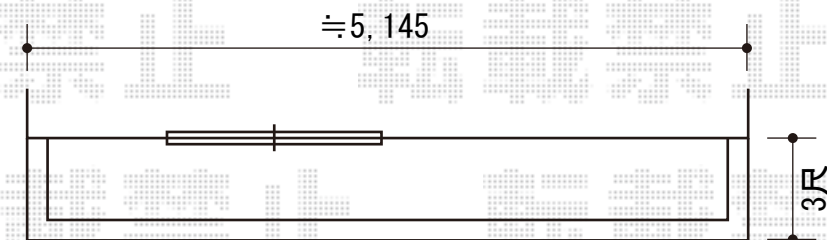

バルコニー屋根・ウッドデッキ

- ウッドデッキ -

YKK AP リウッドデッキII 標準 単体
 間口=関東間1.5間 (2,784mm)
 出幅=7.5尺 (2,305mm)
 色: レッドブラウン
 床板: 縦貼り
 束柱: KSタイプ (H400~500)
 /アルミ色カームブラック

YKK AP リウッドデッキ門扉
 本体1枚 (W×H) = (800×900mm)
 柱: 貫通中柱+中柱T100
 色: レッドブラウン

YKK AP リウッドデッキフェンス1型
 本体: 07用T100 (655×900) ×6、
 09用T100 (855×900) ×2
 柱: 中柱T100×4、端柱T100×2、
 90°専用角柱T100×2
 色: レッドブラウン

- バルコニー屋根 -

YKK AP ヴェクターテラス R型 ルーフタイプ 単体 積雪~20cm対応
 間口=メーターモジュール2.5間 (柱芯々5,000mm 屋根幅5,075mm)
 出幅=4尺 (1,170mm)
 色: プラチナステン
 屋根材: ポリカーボネート (スモークブラウン)
 柱仕様: 柱無し、ルーフタイプ
 オプション: 水平式物干し 2本入×1