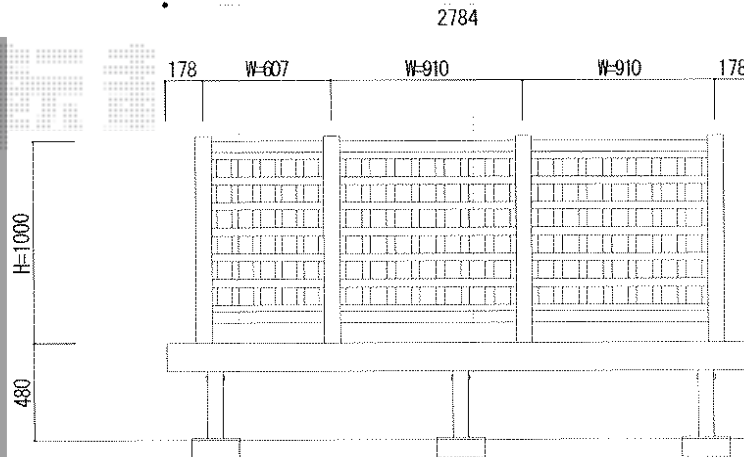

バルコニー屋根・ウッドデッキ

- ウッドデッキ -

YKK AP リウッドデッキII 標準 単体
 間口=関東間1.5間 (2,784mm)
 出幅=7.5尺 (2,305mm)
 色: レッドブラウン
 床板: 縦貼り
 束柱: KSタイプ (H400~500)
 /アルミ色カームブラック

YKK AP リウッドデッキ門扉
 本体1枚 (W×H) = (800×900mm)
 柱: 貫通中柱+中柱T100
 色: レッドブラウン

YKK AP リウッドデッキフェンス1型
 本体: 07用T100 (655×900) ×6、
 09用T100 (855×900) ×2
 柱: 中柱T100×4、端柱T100×2、
 90°専用角柱T100×2
 色: レッドブラウン

- バルコニー屋根 -

YKK AP ヴェクターテラス R型 ルーフタイプ 単体 積雪~20cm対応
 間口=メーターモジュール2.5間 (柱芯々5,000mm 屋根幅5,075mm)
 出幅=4尺 (1,170mm)
 色: プラチナステン
 屋根材: ポリカーボネート (スモークブラウン)
 柱仕様: 柱無し、ルーフタイプ
 オプション: 水平式物干し 2本入×1