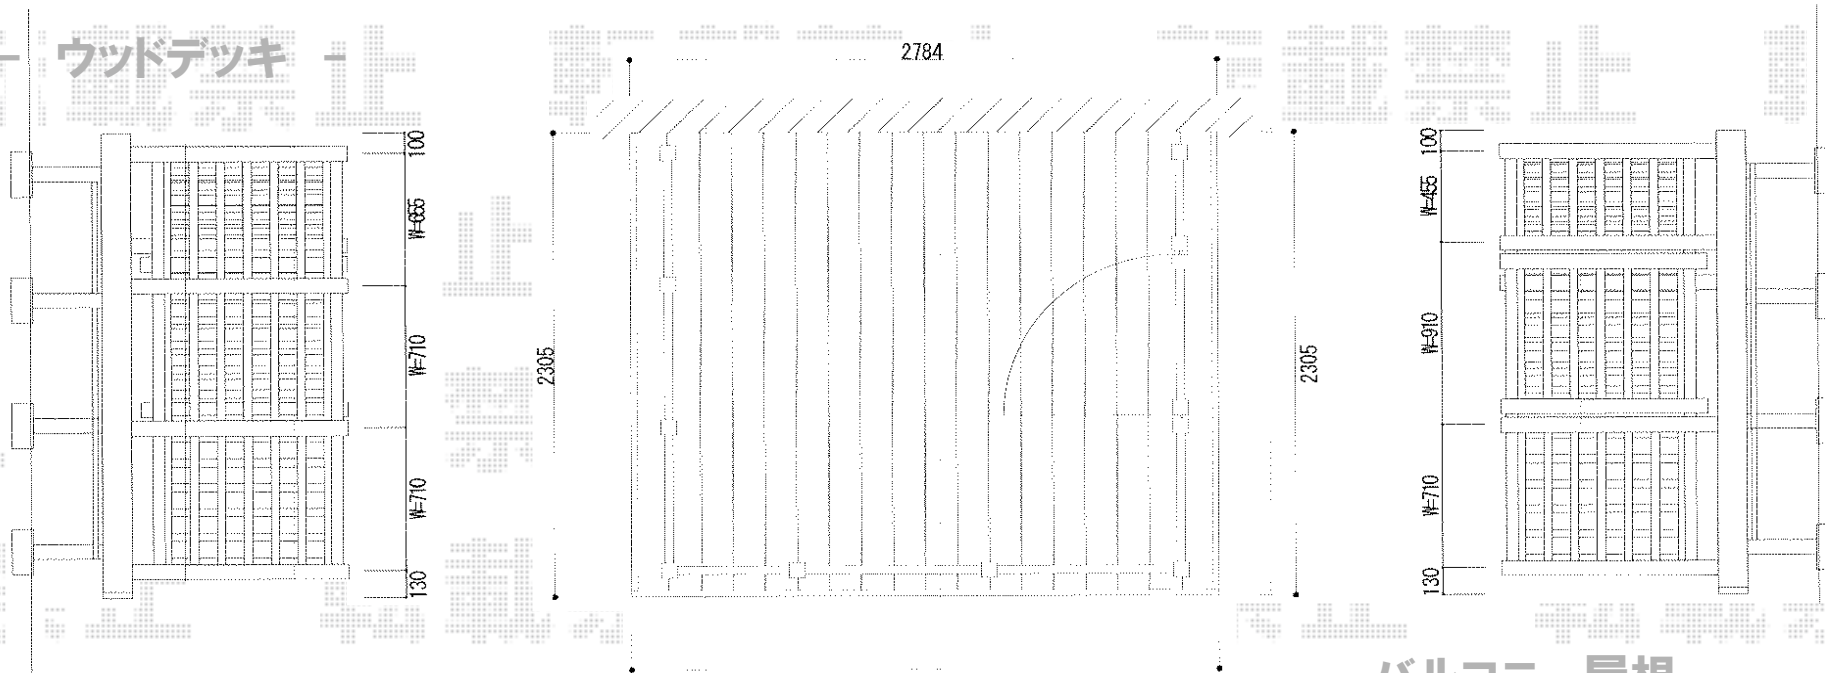

バルコニー屋根・ウッドデッキ

- ウッドデッキ -

YKK AP リウッドデッキII 標準 単体
 間口=関東間1.5間 (2,784mm)
 出幅=7.5尺 (2,305mm)
 色: レッドブラウン
 床板: 縦貼り
 束柱: KSタイプ (H400~500)
 /アルミ色カームブラック

YKK AP リウッドデッキ門扉
 本体1枚 (W×H) = (800×900mm)
 柱: 貫通中柱+中柱T100
 色: レッドブラウン

YKK AP リウッドデッキフェンス1型
 本体: 07用T100 (655×900) ×6、
 09用T100 (855×900) ×2
 柱: 中柱T100×4、端柱T100×2、
 90°専用角柱T100×2
 色: レッドブラウン

- バルコニー屋根 -

YKK AP ヴェクターテラス R型 ルーフタイプ 単体 積雪~20cm対応
 間口=メーターモジュール2.5間 (柱芯々5,000mm 屋根幅5,075mm)
 出幅=4尺 (1,170mm)
 色: プラチナステン
 屋根材: ポリカーボネート (スモークブラウン)
 柱仕様: 柱無し、ルーフタイプ
 オプション: 水平式物干し 2本入×1