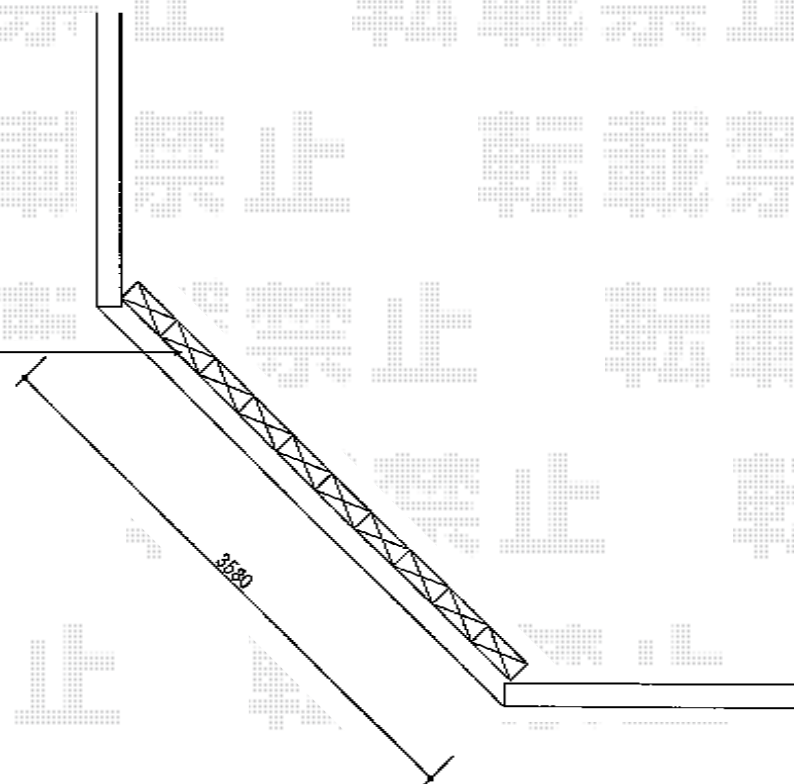

トリップゲート PA型 ノンレール 片開き

トリップゲート PA型 ノンレール 片開き
開口幅=3,472mm
全幅=3,572mm
たたみ幅=371mm
高さ=1,182mm
色：ダークブロンズ
キャスター数：2個
落棒数：2本

イメージ図

現場状況や作図制限により概略図の内容と多少の違いが生じることがございます。
施工時は、現場優先とさせて頂きたく思いますので、お立会い頂き、
最終のご指示のほど、何卒、宜しくお願い致します。