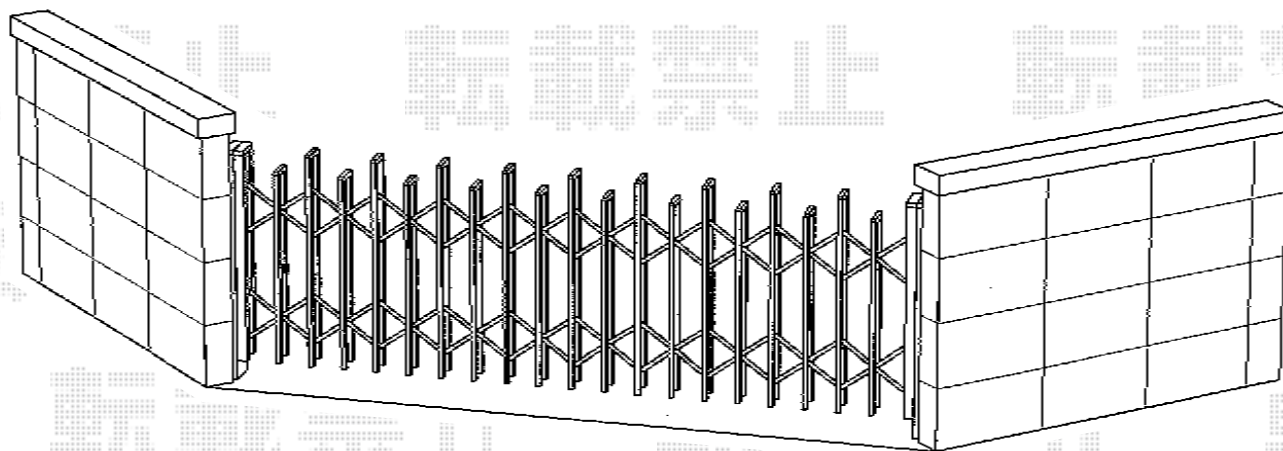

トリップゲート PA型 ノンレール 片開き

トリップゲート PA型 ノンレール 片開き
開口幅=3,472mm
全幅=3,572mm
たたみ幅=371mm
高さ=1,182mm
色：ダークブロンズ
キャスター数：2個
落棒数：2本

イメージ図

現場状況や作図制限により概略図の内容と多少の違いが生じることがございます。
施工時は、現場優先とさせて頂きたく思いますので、お立会い頂き、
最終のご指示のほど、何卒、宜しくお願い致します。