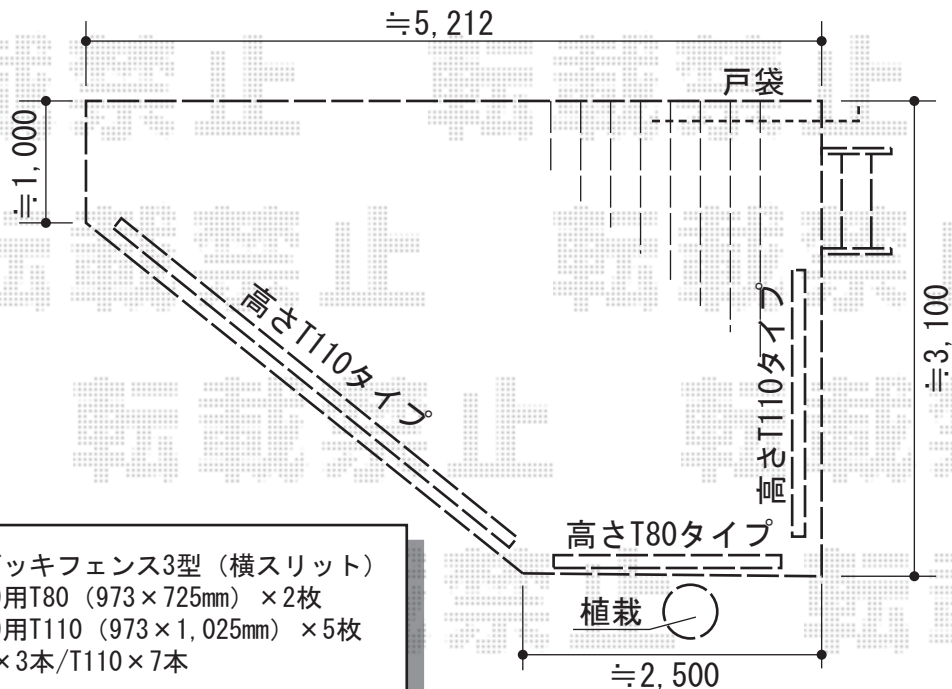

リウッドデッキII 規格外品

YKK AP リウッドデッキII 規格外品
 間口=5,212mm
 出幅=1,000mm~3,100mm
 色：レッドブラウン
 床板：縦張り
 束柱：KSタイプ（高さ400~500mm）（プラチナステン）
 オプション：床下囲い[三方向]

YKK AP リウッドデッキフェンス3型（横スリット）
 本体1枚（W×H）=09用T80（973×725mm）×2枚
 本体1枚（W×H）=09用T110（973×1,025mm）×5枚
 中柱（端柱）：T80×3本/T110×7本
 色：レッドブラウン

YKK AP リウッドステップ4型Sタイプ（2段）
 色：レッドブラウン

現場状況や作図制限により概略図の内容と多少の違いが生じることがございます。
 施工時は、現場優先とさせて頂きたく思いますので、お立会い頂き、
 最終のご指示のほど、何卒、宜しくお願い致します。

EX-SHOP
 HTTP://WWW.EX-SHOP.NET

担当：大辻

全ての著作権は、エクスショップに帰属します。当社とのお取引目的外の使用・複製・転載禁止となっております。