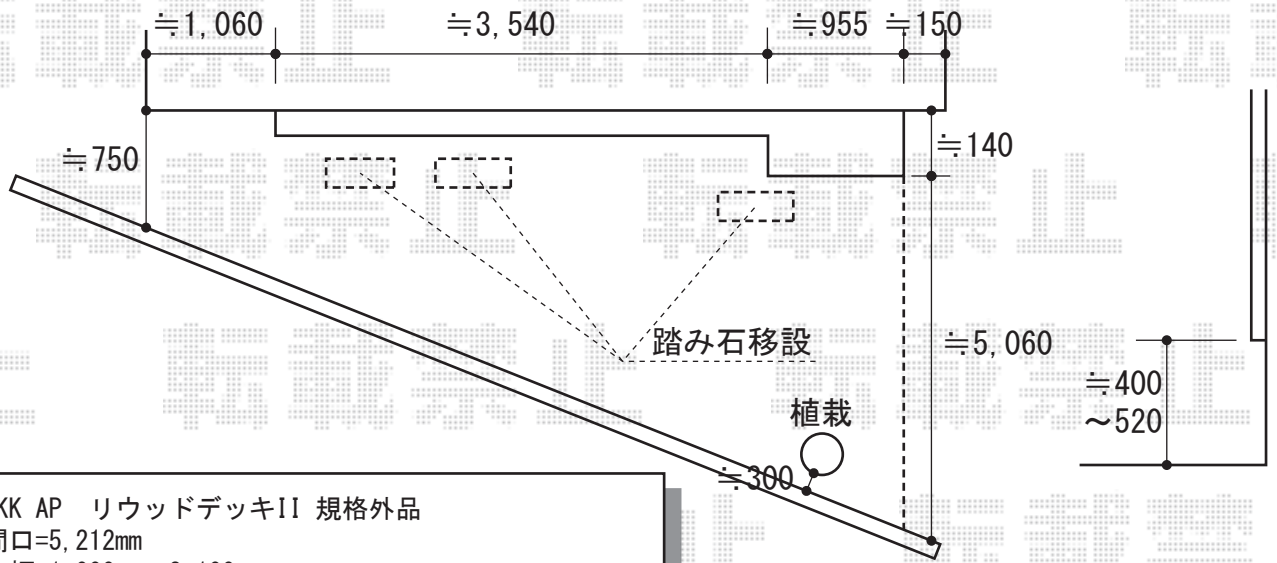

リウッドデッキII 規格外品

YKK AP リウッドデッキII 規格外品
 間口=5,212mm
 出幅=1,000mm~3,100mm
 色：レッドブラウン
 床板：縦張り
 束柱：KSタイプ（高さ400~500mm）（プラチナステン）
 オプション：床下囲い[三方向]

YKK AP リウッドデッキフェンス3型（横スリット）
 本体1枚（W×H）=09用T80（973×725mm）×2枚
 本体1枚（W×H）=09用T110（973×1,025mm）×5枚
 中柱（端柱）：T80×3本/T110×7本
 色：レッドブラウン

YKK AP リウッドステップ4型Sタイプ（2段）
 色：レッドブラウン

現場状況や作図制限により概略図の内容と多少の違いが生じることがございます。
 施工時は、現場優先とさせて頂きたく思いますので、お立会い頂き、
 最終のご指示のほど、何卒、宜しくお願い致します。

EX-SHOP
 HTTP://WWW.EX-SHOP.NET

担当：大辻

全ての著作権は、エクスショップに帰属します。当社とのお取引目的外の使用・複製・転載禁止となっております。