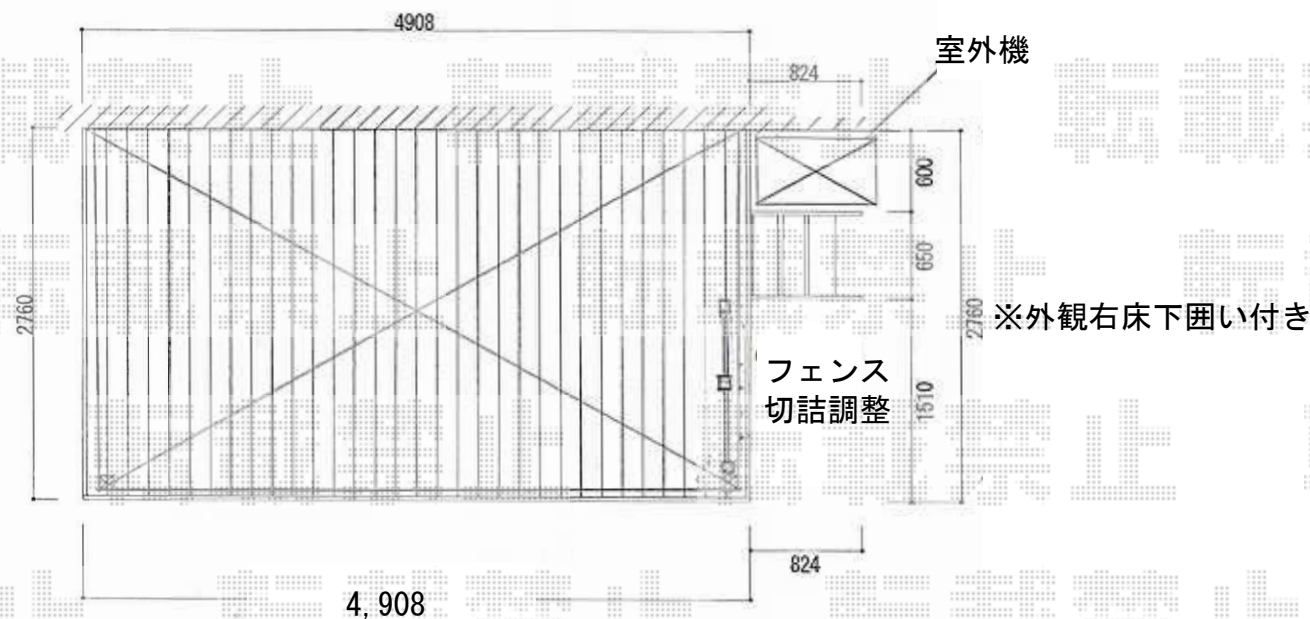

リウッドデッキII ワイド 単体

YKK AP リウッドデッキII ワイド 単体
間口=2.5間 (4,604mm)
出幅=9尺 (2,760mm)
色：床板/レッドブラウン 束柱/カームブラック
床板：縦貼り
束柱：KLタイプ(600~700mm)
オプション：リウッドステップ4型Lタイプ
オプション：床下囲い/外観右側面

YKK AP スタンダードデッキフェンス1型
本体1枚 (W×H) = 【07/T80】 2枚
中柱：1本
端柱：2本
色：シーダーブラウン
部品：ベースプレート