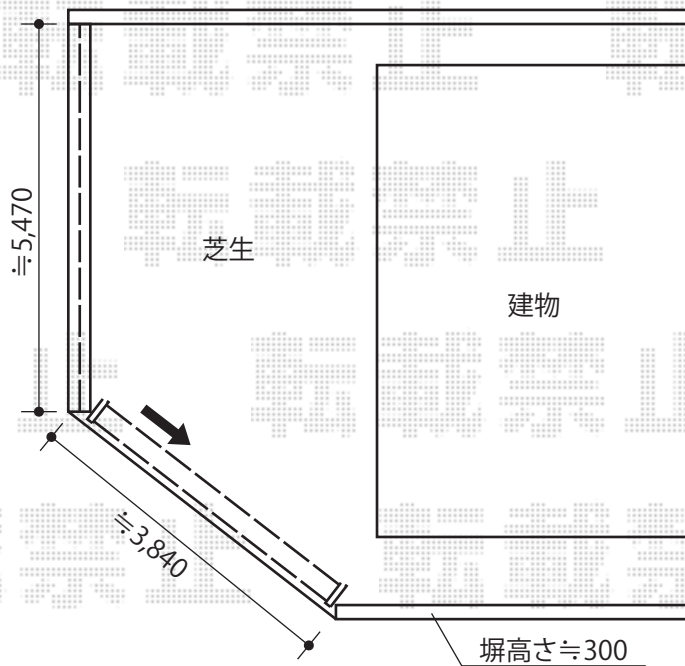

フェンス・カーゲート・バルコニー屋根

- フェンス・カーゲート -

TOEX アルシャインPG型R Aタイプ
センターレール片開き[390S]

開口幅=3,662mm
全幅=3,832mm
たたみ幅=620mm
高さ=1,250mm
色:シャイングレー
キャスター数:3
落棒数:3

TOEX プリレオR3型フェンス フリーポールタイプ
本体:T-8(W1,979.5×H800mm)×3枚
柱:T-8×4本
部品セットA:4セット
端部キャップ:1セット
色:シャイングレー

- バルコニー屋根 -

施工に際して、
オプション:物干しの
取付け位置・高さの
ご確認を頂けますよう、
お願い致します。

トステム ライザーテラスII R型 ルーフタイプ 連棟 積雪~20cm対応
間口=メートル7000(屋根幅7,020mm)
出幅=4尺(1,185mm)
色:シャイングレー
屋根材:ポリカーボネート(ブラウン)
柱仕様:柱なし
施工方法:下止め
オプション:吊り下げ物干し 標準 2本入