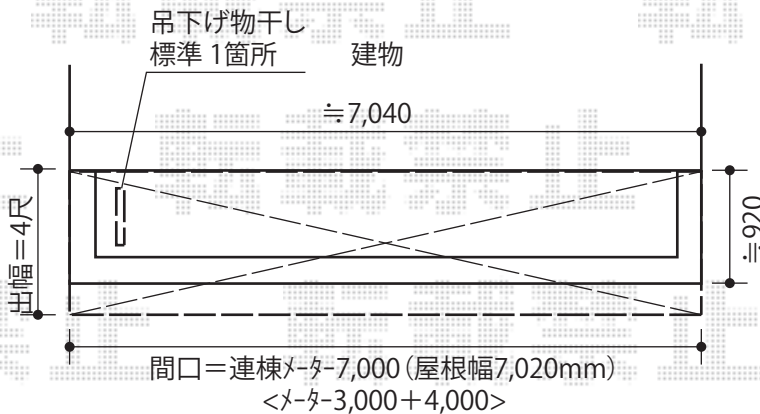

- バルコニー屋根 -

施工に際して、
オプション:物干しの
取付け位置・高さの
ご確認を頂けますよう、
お願い致します。

トステム ライザーテラスII R型 ルーフタイプ 連棟 積雪~20cm対応
間口=メートル7000(屋根幅7,020mm)
出幅=4尺(1,185mm)
色:シャイングレー
屋根材:ポリカーボネート(ブラウン)
柱仕様:柱なし
施工方法:下止め
オプション:吊り下げ物干し 標準 2本入

現場状況や作図制限により概略図の内容と多少の違いが生じることがございます。
施工時は、現場優先とさせて頂きたく思いますので、お立会い頂き、
最終のご指示のほど、何卒、宜しくお願い致します。

EX-SHOP
HTTP://WWW.EX-SHOP.NET

担当:杉本

全ての著作権は、エクスショップに帰属します。当社とのお取引目的外の使用・複製・転載禁止となっております。