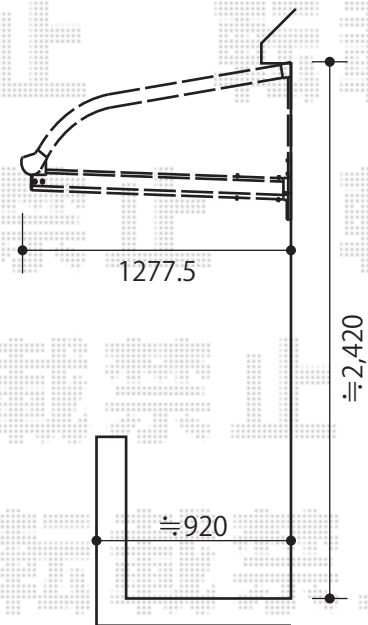

フェンス・カーゲート・バルコニー屋根

- フェンス・カーゲート -

TOEX アルシャインPG型R Aタイプ
センターレール片開き[390S]

開口幅=3,662mm
全幅=3,832mm
たたみ幅=620mm
高さ=1,250mm
色:シャイングレー
キャスター数:3
落棒数:3

TOEX プリレオR3型フェンス フリーポールタイプ
本体:T-8(W1,979.5×H800mm)×3枚
柱:T-8×4本
部品セットA:4セット
端部キャップ:1セット
色:シャイングレー

- バルコニー屋根 -

施工に際して、
オプション:物干しの
取付け位置・高さの
ご確認を頂けますよう、
お願い致します。

トステム ライザーテラスII R型 ルーフタイプ 連棟 積雪~20cm対応
間口=メートル7000(屋根幅7,020mm)
出幅=4尺(1,185mm)
色:シャイングレー
屋根材:ポリカーボネート(ブラウン)
柱仕様:柱なし
施工方法:下止め
オプション:吊り下げ物干し 標準 2本入